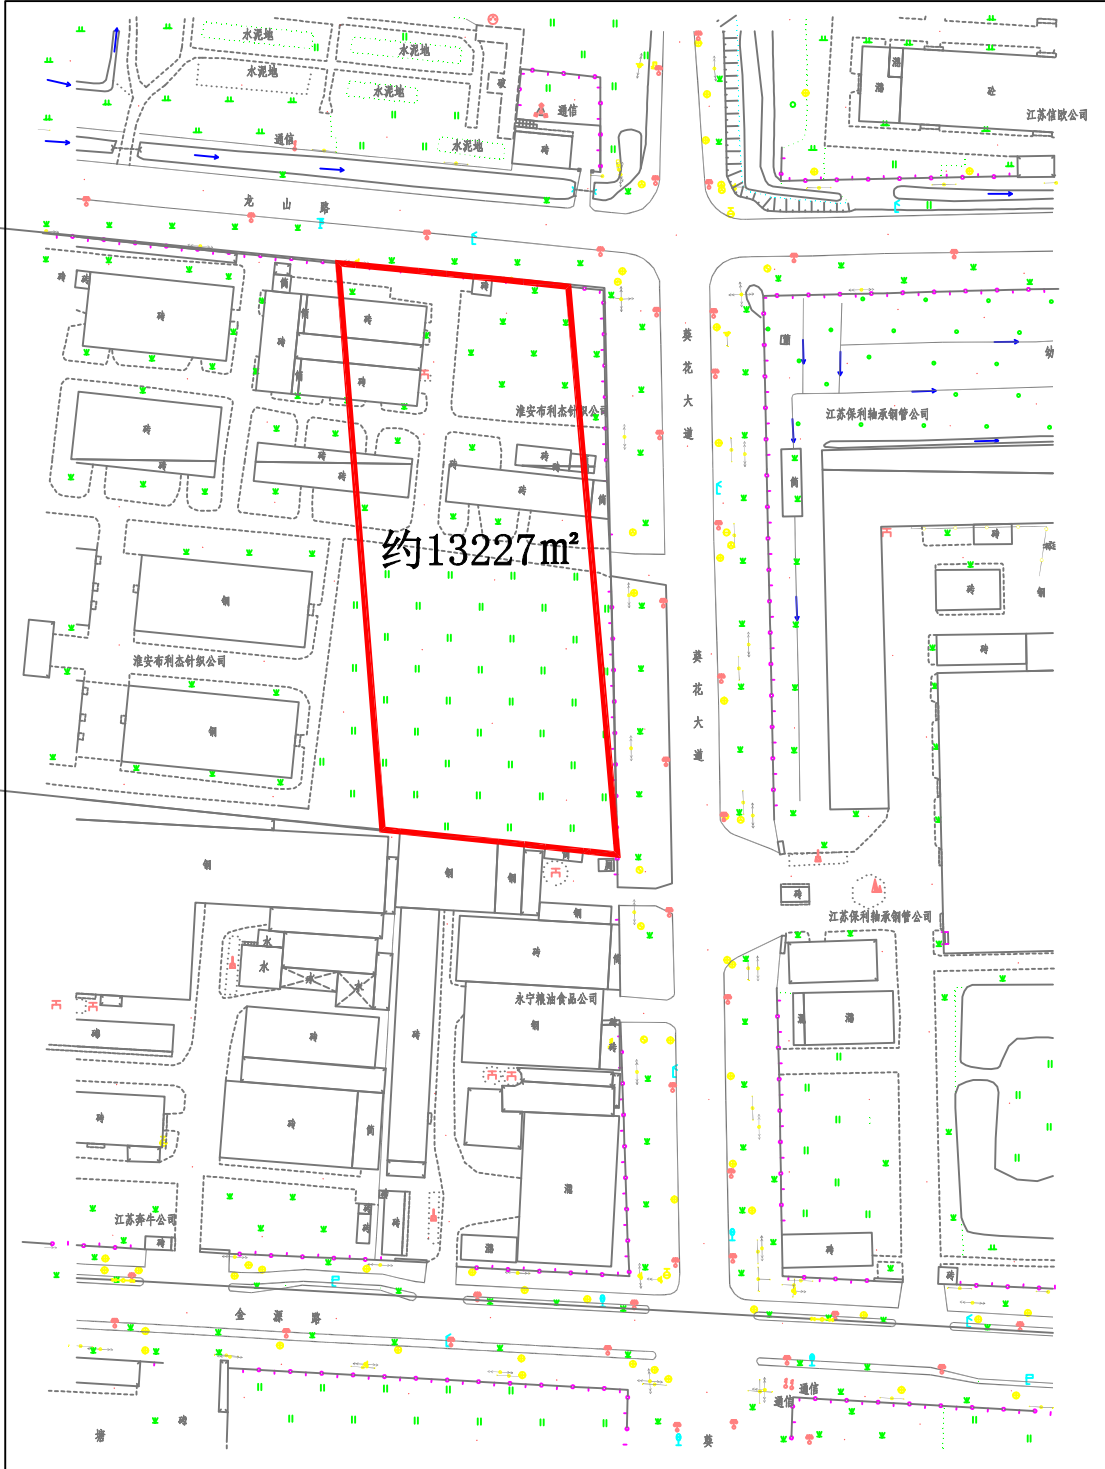

龙山路南侧、葵花大道西侧地块用地红线图

由 Autodesk 教育版产品制作

Autodesk Education Edition