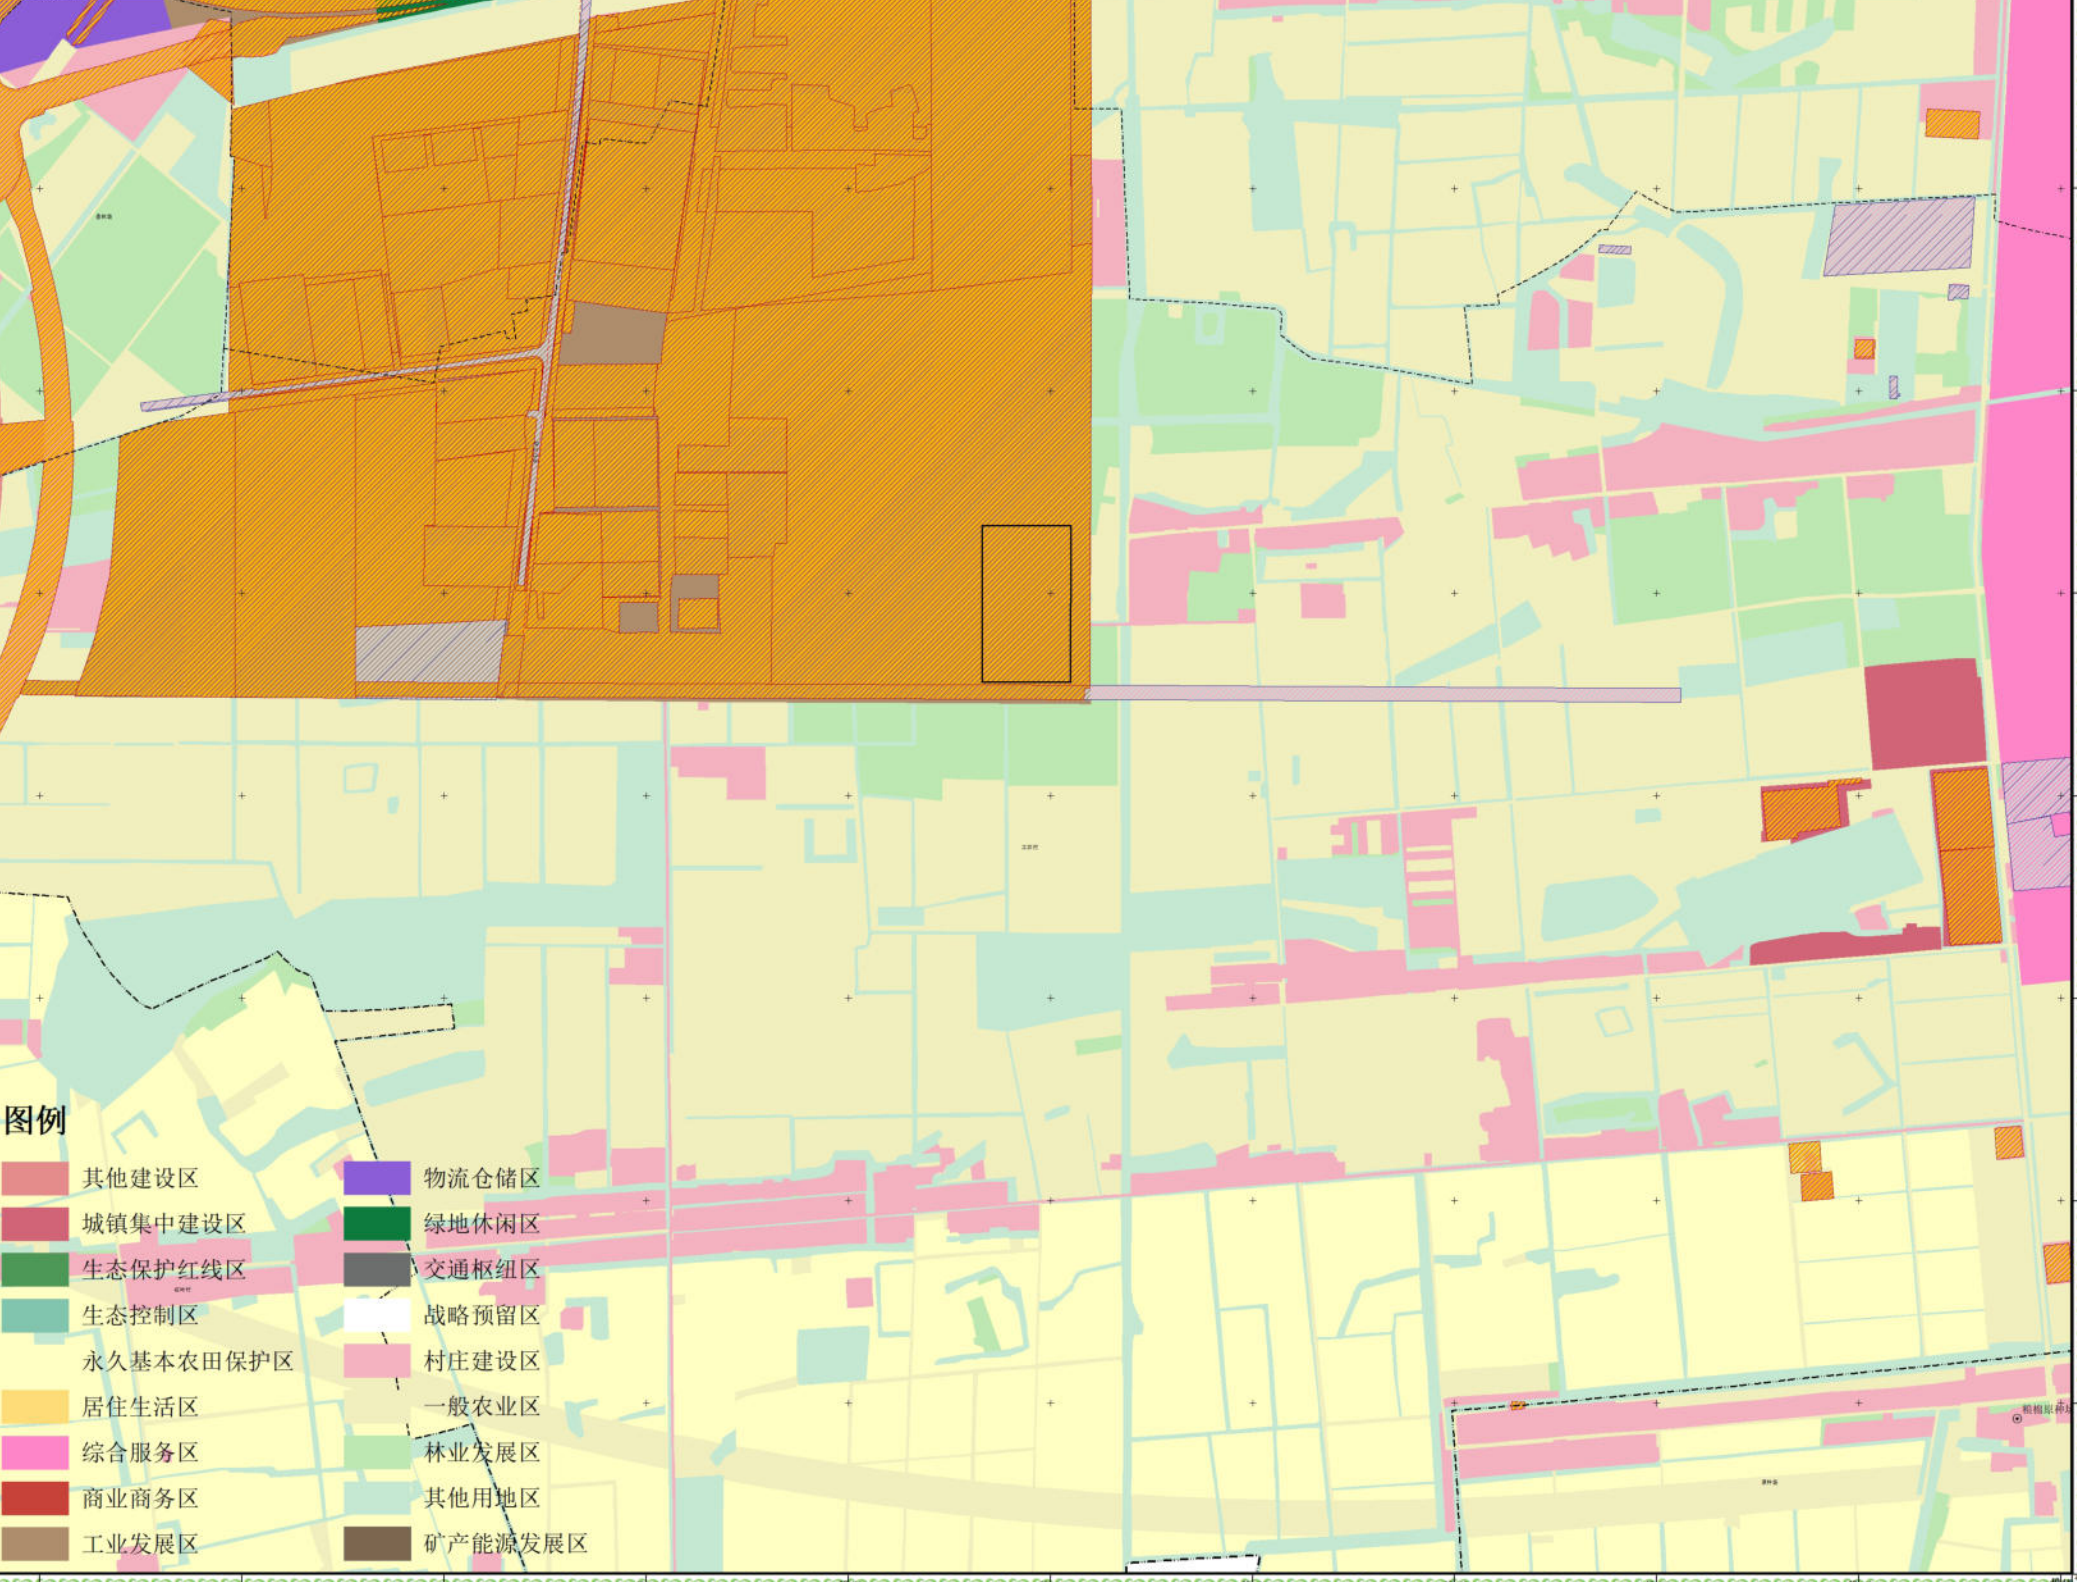

金湖县国土空间总体规划图

金湖县在淮安市的位置示意图

图例

- | | |
|-----------|---------|
| 其他建设区 | 物流仓储区 |
| 城镇集中建设区 | 绿地休闲区 |
| 生态保护红线区 | 交通枢纽区 |
| 生态控制区 | 战略预留区 |
| 永久基本农田保护区 | 村庄建设区 |
| 居住生活区 | 一般农业区 |
| 综合服务区 | 林业发展区 |
| 商业商务区 | 其他用地区 |
| 工业发展区 | 矿产能源发展区 |