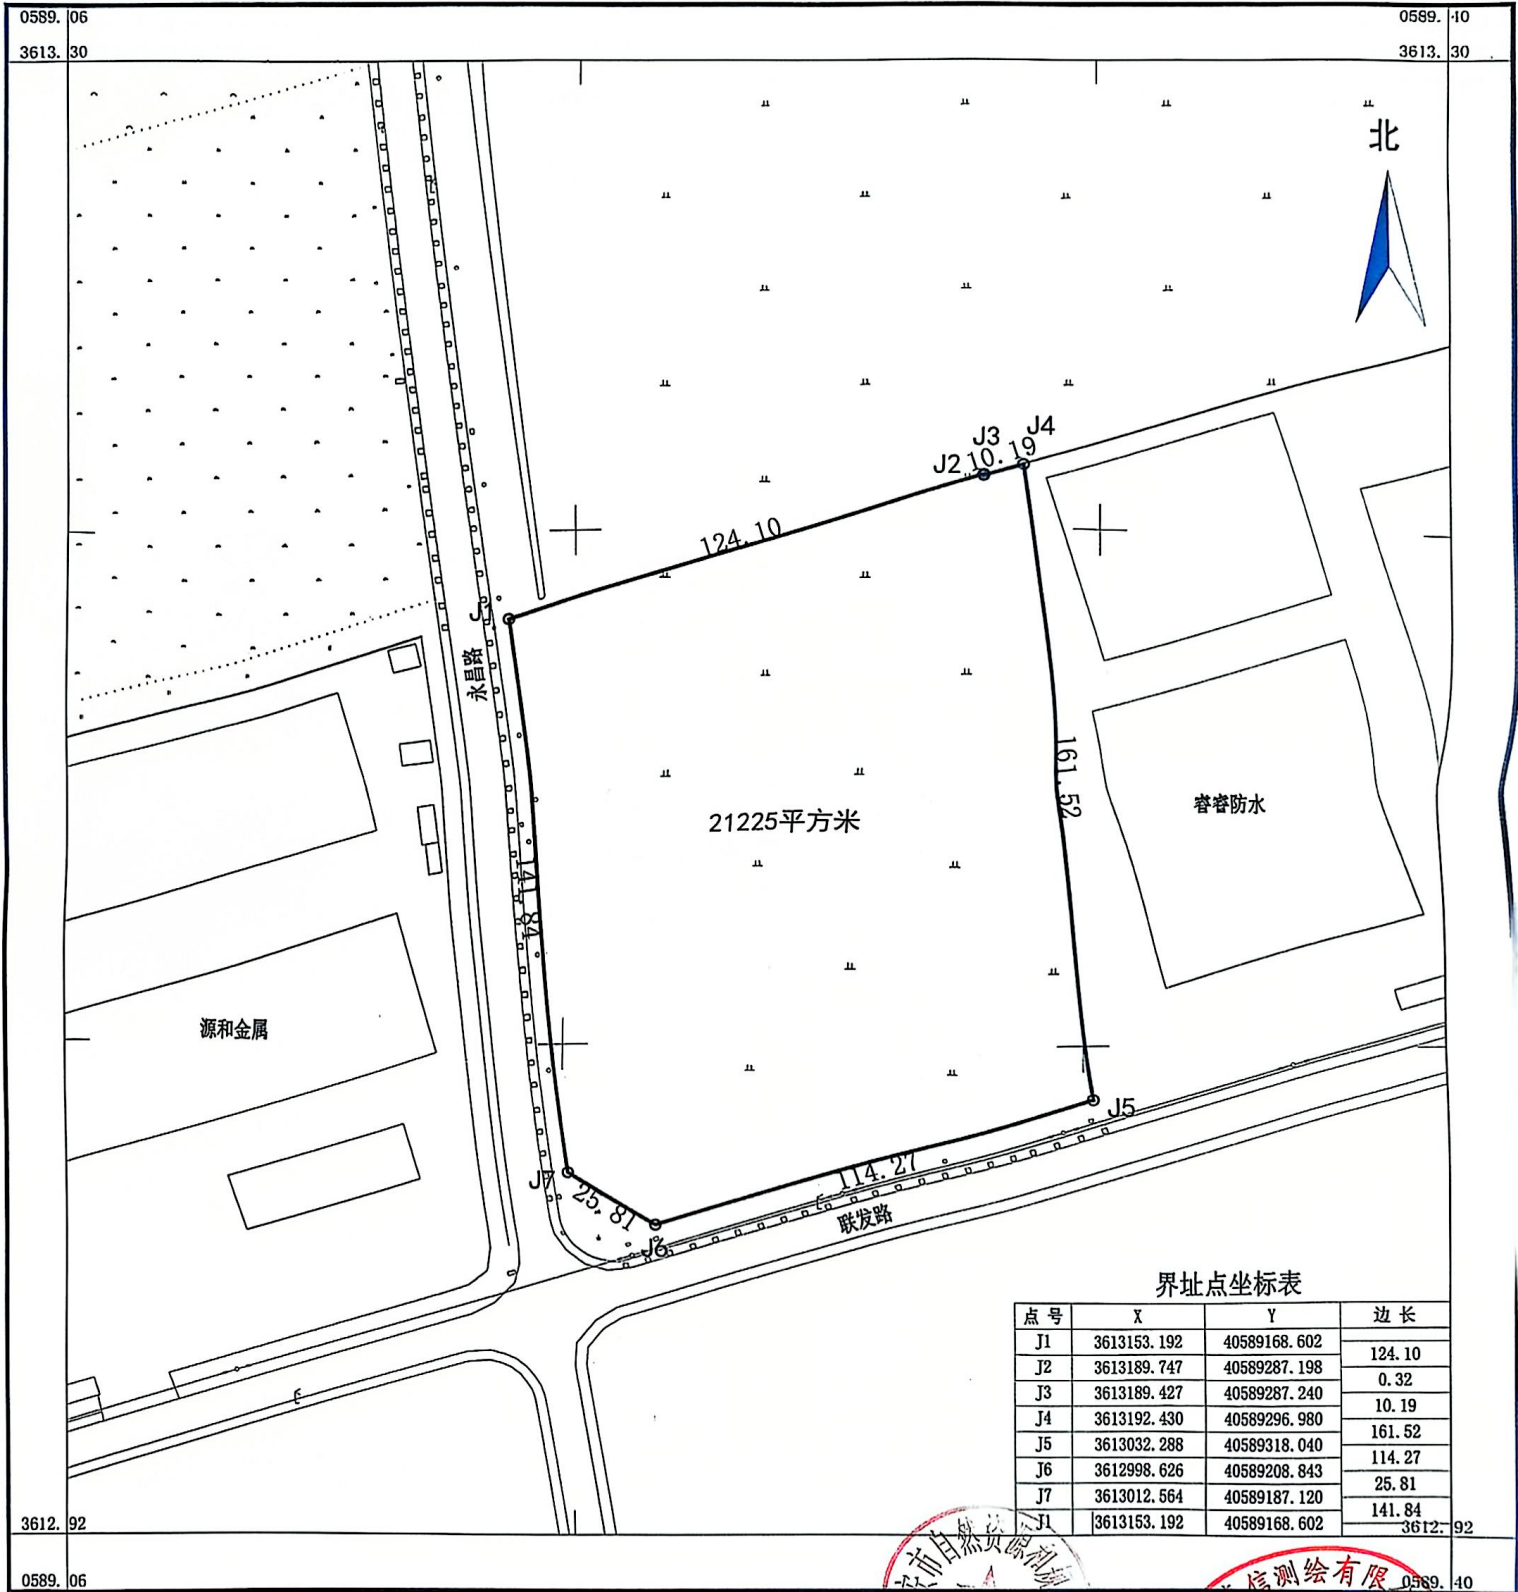

海政地复(2024)34-1号地块出让红线图

2000国家大地坐标系
 2017国家基本比例尺地图图式
 2024年11月绘制

1:1300