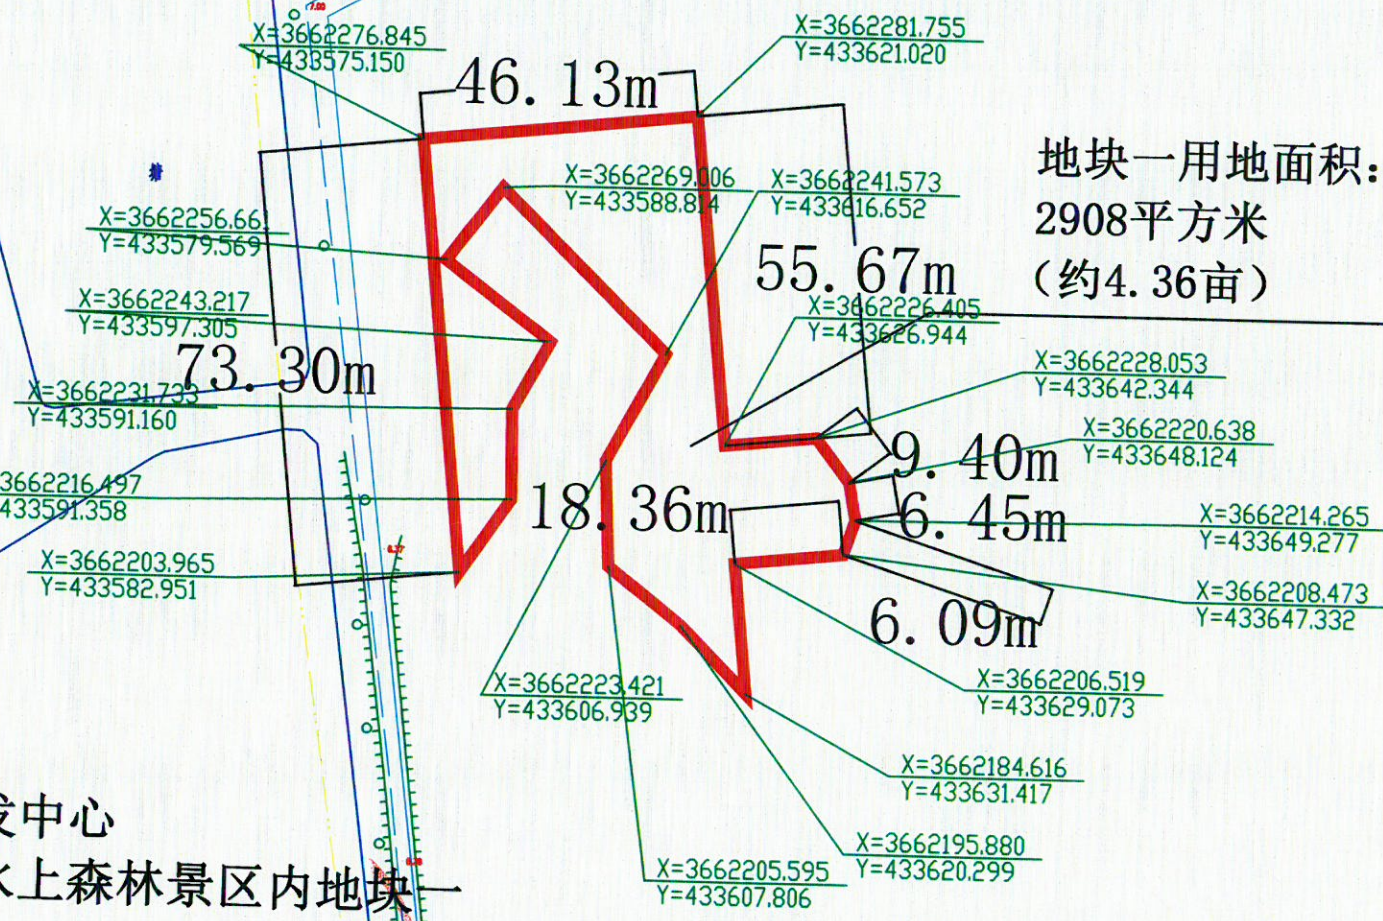

金湖县银涂镇水上森林景区内地块一 项目用地红线图

地块一用地面积：
2908平方米
(约4.36亩)

建设单位：金湖县土地储备开发中心
 建设项目位置：金湖县银涂镇水上森林景区内地块一
 用地性质：商业用地
 用地面积：2908平方米

具体尺寸及定位以相关部门测量数据为准。

2025.2.11