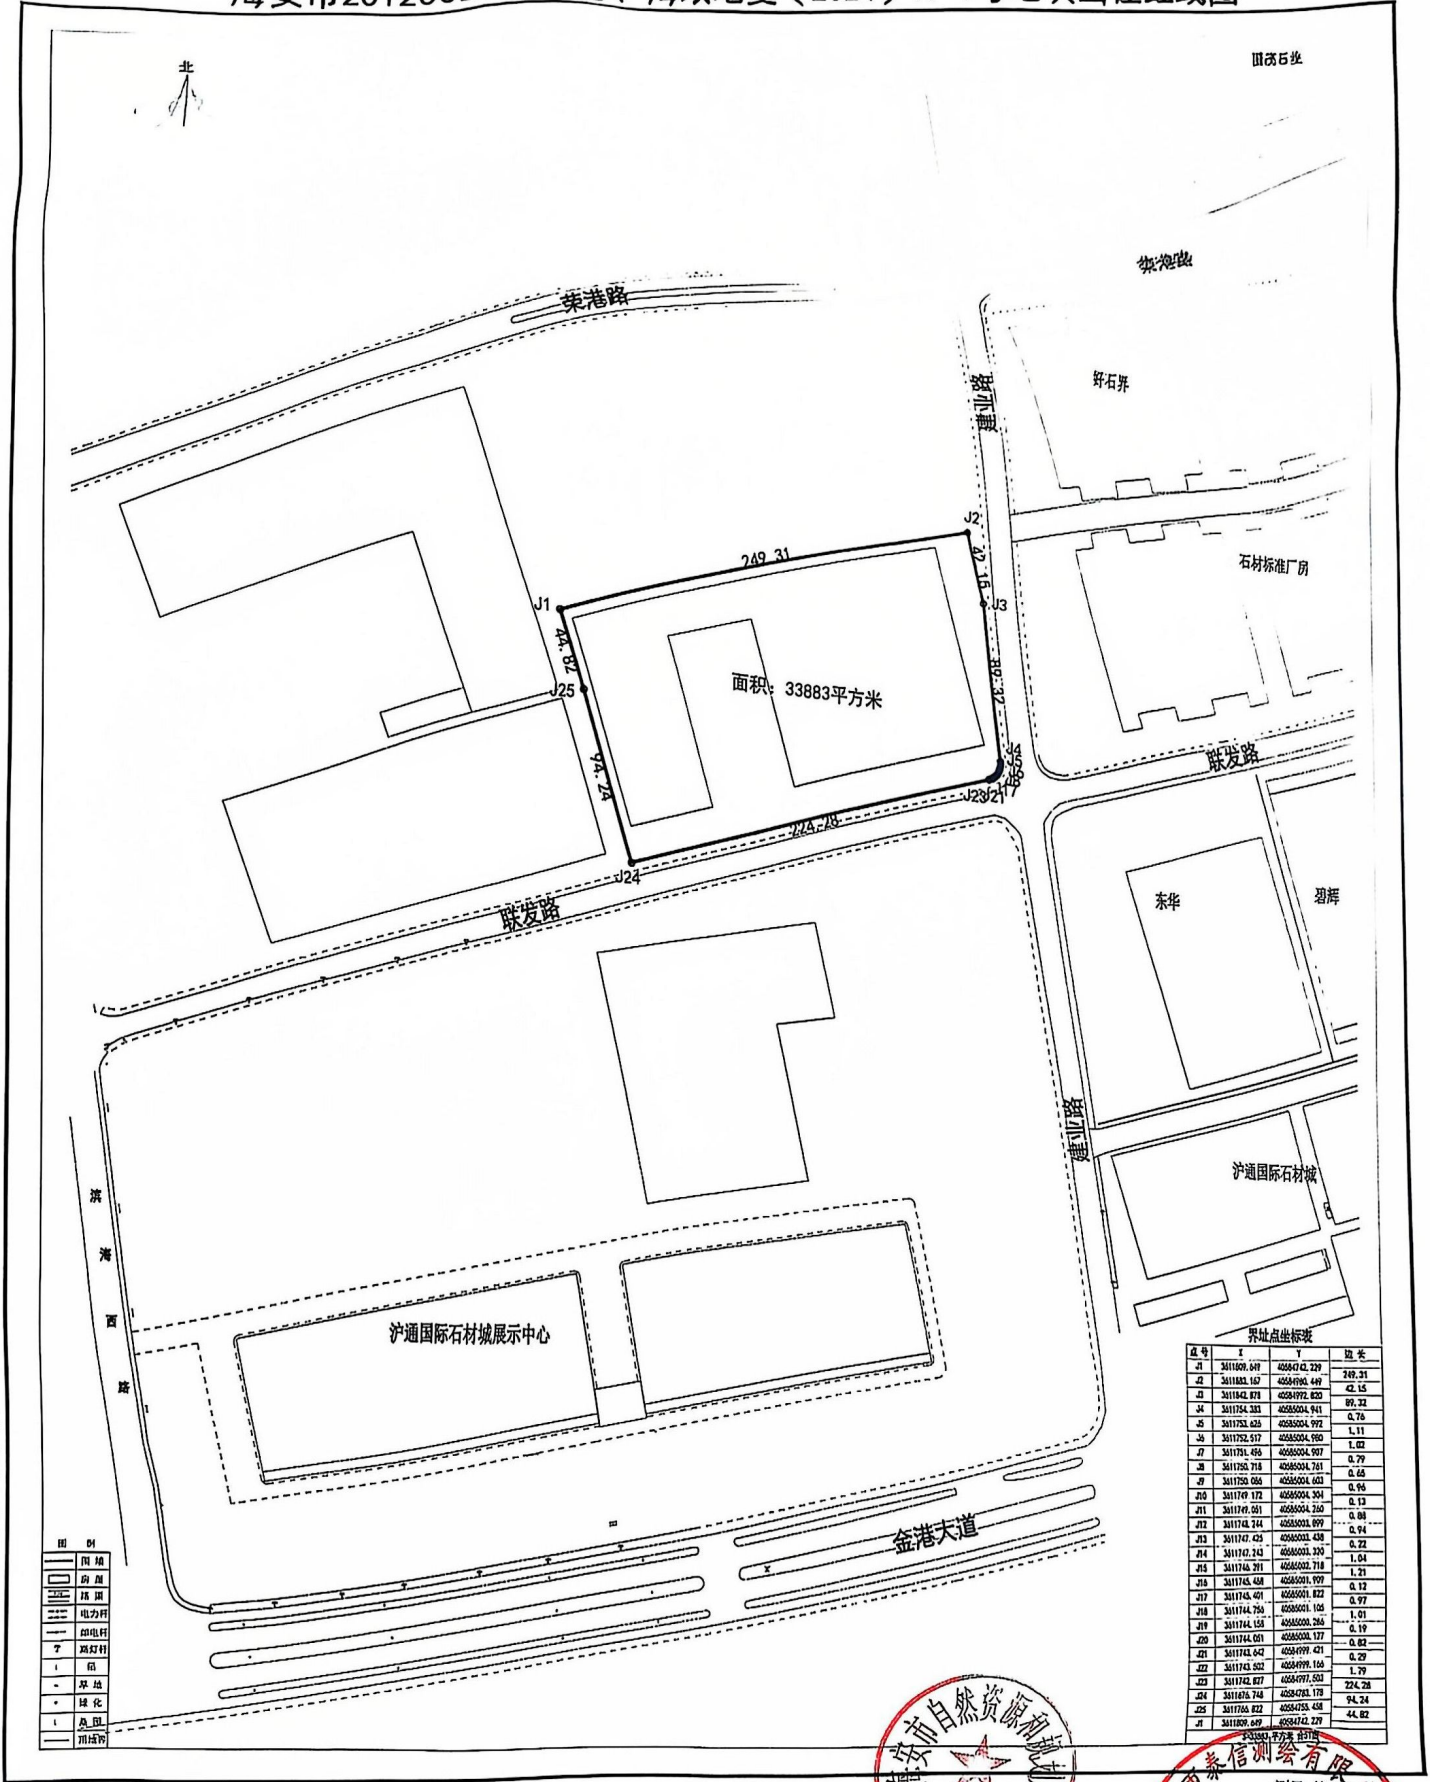

海安市2012002002-6号、海政地复〔2024〕17-1号地块出让红线图

海安市泰信测绘有限公司

2024年06月解析法成图
2000国家大地坐标系
2017版地形图图式

1:3000