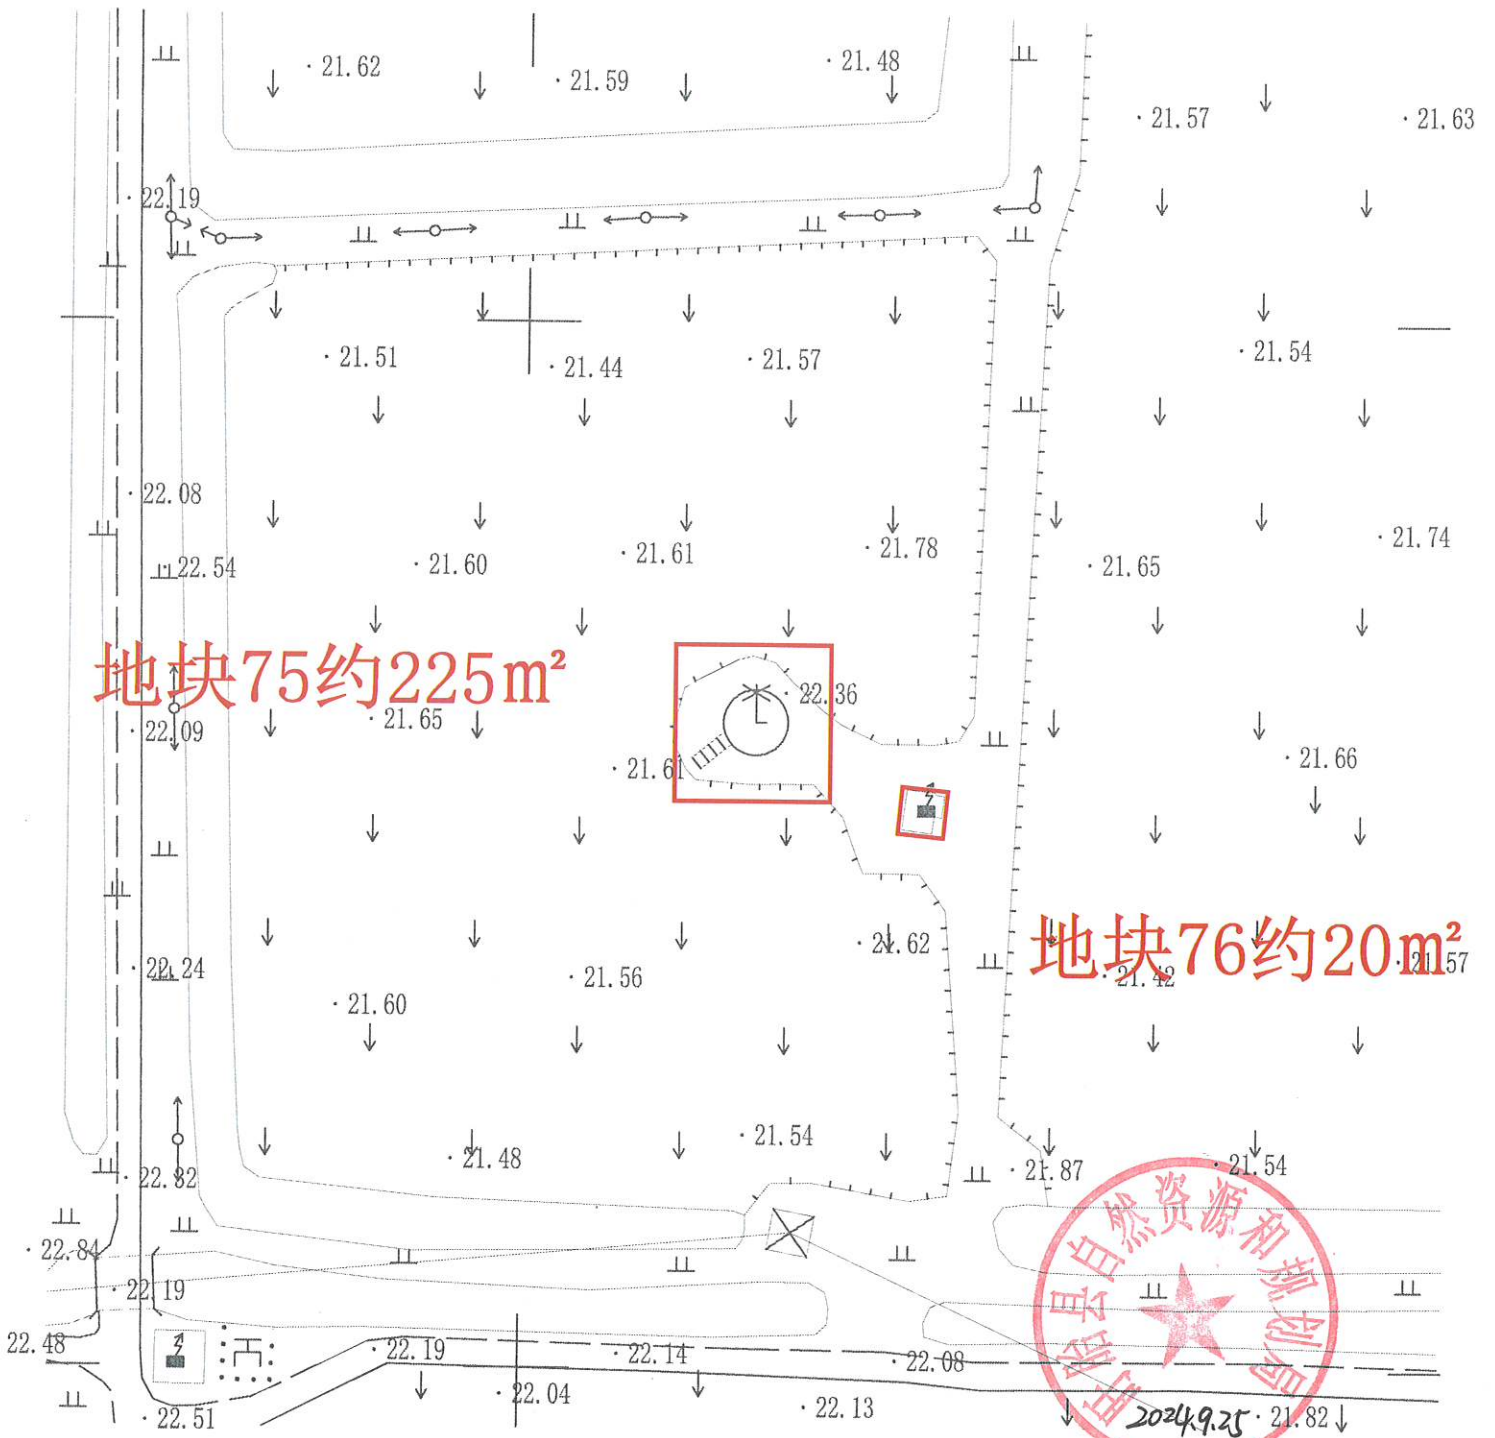

80个地块总用地面积约9800m²

2024.9.25

地块1约225m²

地块2约20m²

地块19约225m²

地块20约20m²

地块21约225m²

地块22约20m²

地块39约225m²

地块40约20m²

地块42约20m²

地块41约225m²

塘

地块44约20m²

地块43约225m²

地块45约225m²

地块46约20m²

地块51约225m²

地块52约20m²

地块58约20m²

地块57约225m²

地块61约225m²

地块62约20m²

地块79约225m²

地块80约20m²