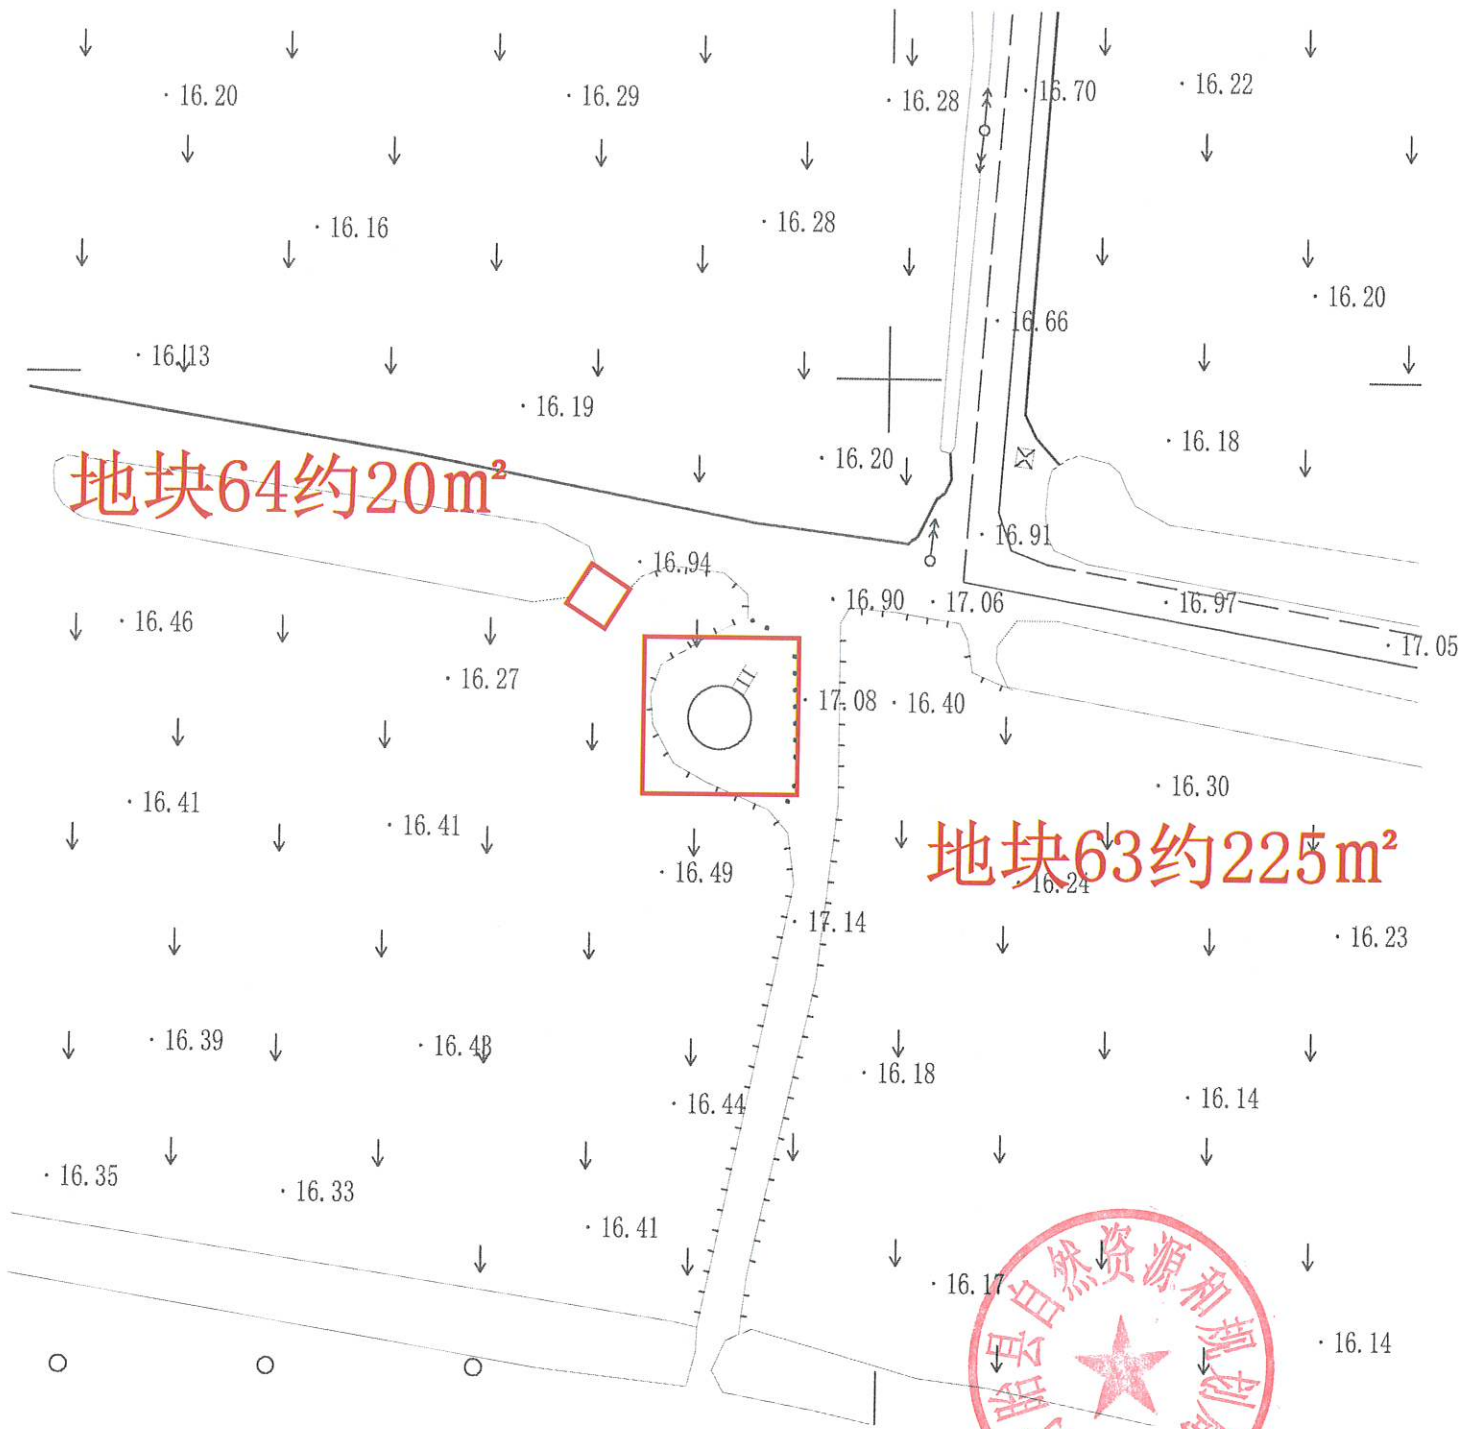

80个地块总用地面积约9800m²

2024.9.25

地块1约225m²

地块2约20m²

地块19约225m²

地块20约20m²

地块21约225m²

地块22约20m²

地块39约225m²

地块40约20m²

地块42约20m²

地块41约225m²

塘

地块44约20m²

地块43约225m²

地块45约225m²

地块46约20m²

地块51约225m²

地块52约20m²

地块58约20m²

地块57约225m²

地块61约225m²

地块62约20m²

地块79约225m²

地块80约20m²