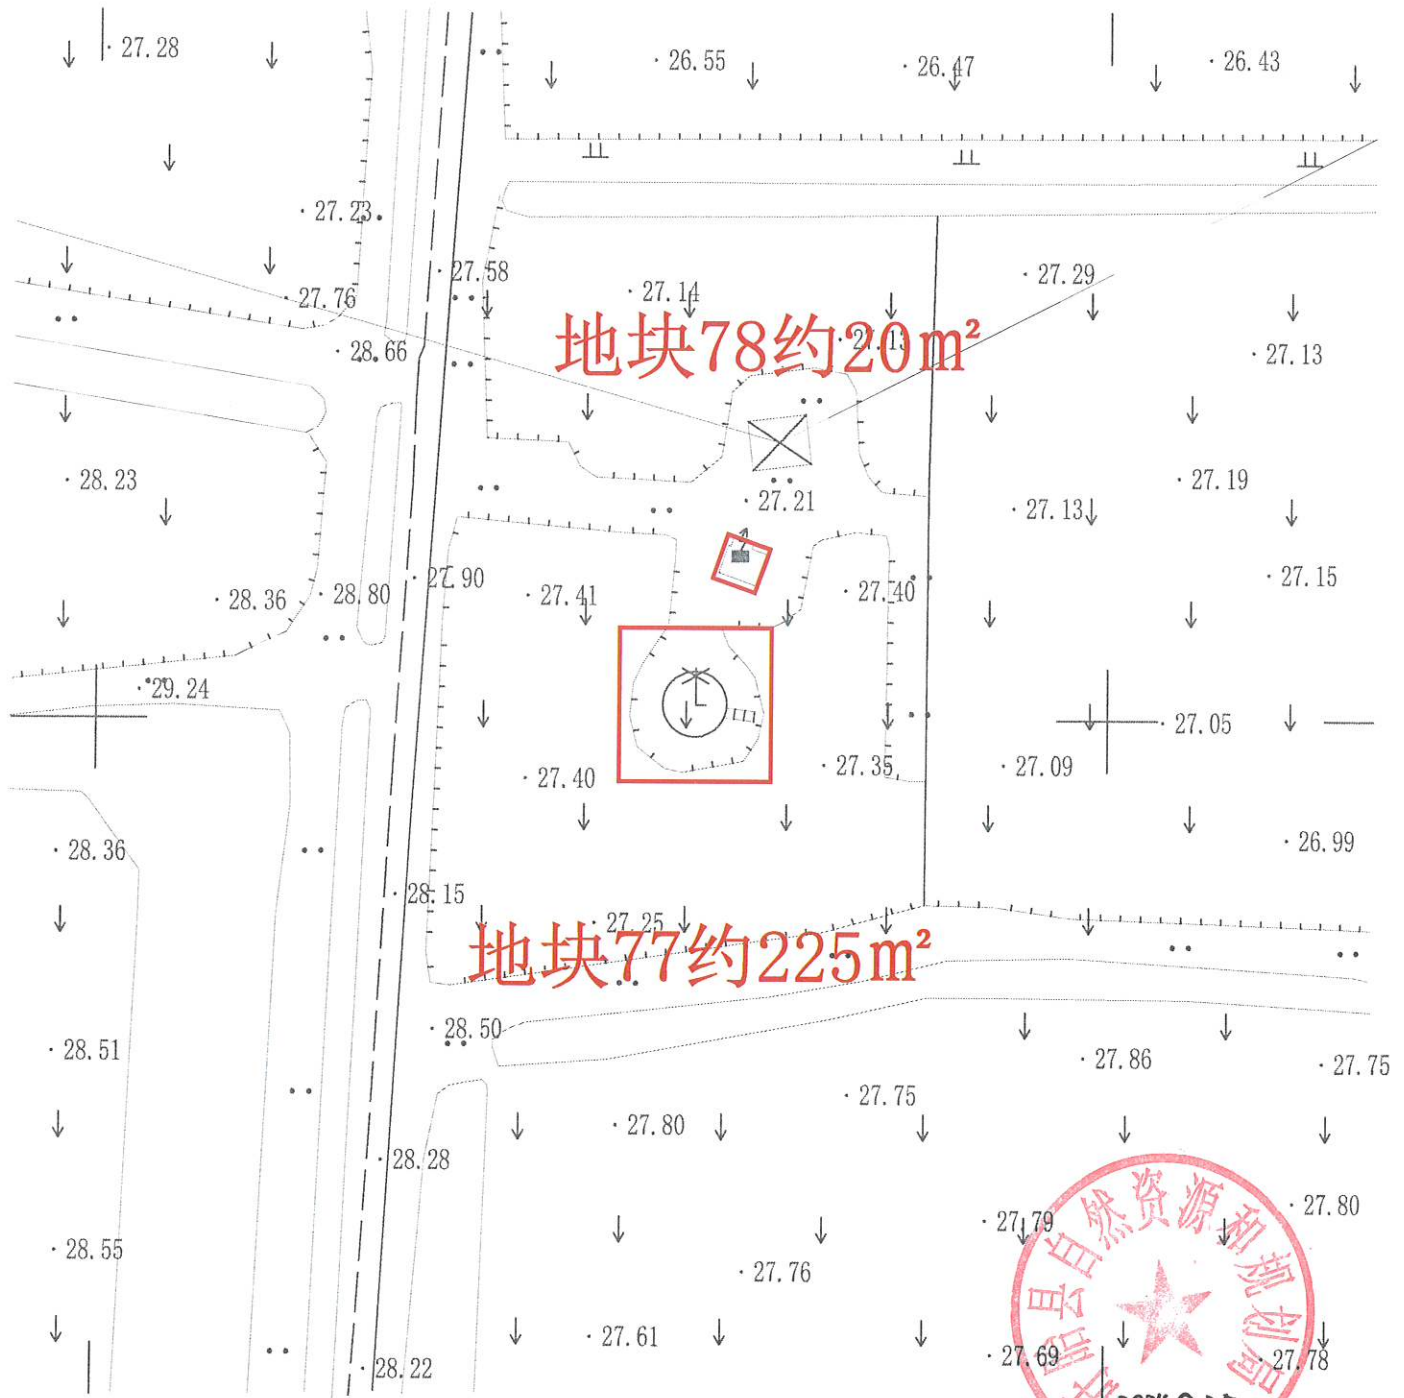

80个地块总用地面积约9800m²

2024.9.25

地块1约225m²

地块2约20m²

地块19约225m²

地块20约20m²

地块21约225m²

地块22约20m²

地块39约225m²

地块40约20m²

地块42约20m²

地块41约225m²

塘

地块44约20m²

地块43约225m²

地块45约225m²

地块46约20m²

地块51约225m²

地块52约20m²

地块58约20m²

地块57约225m²

地块61约225m²

地块62约20m²

地块79约225m²

地块80约20m²