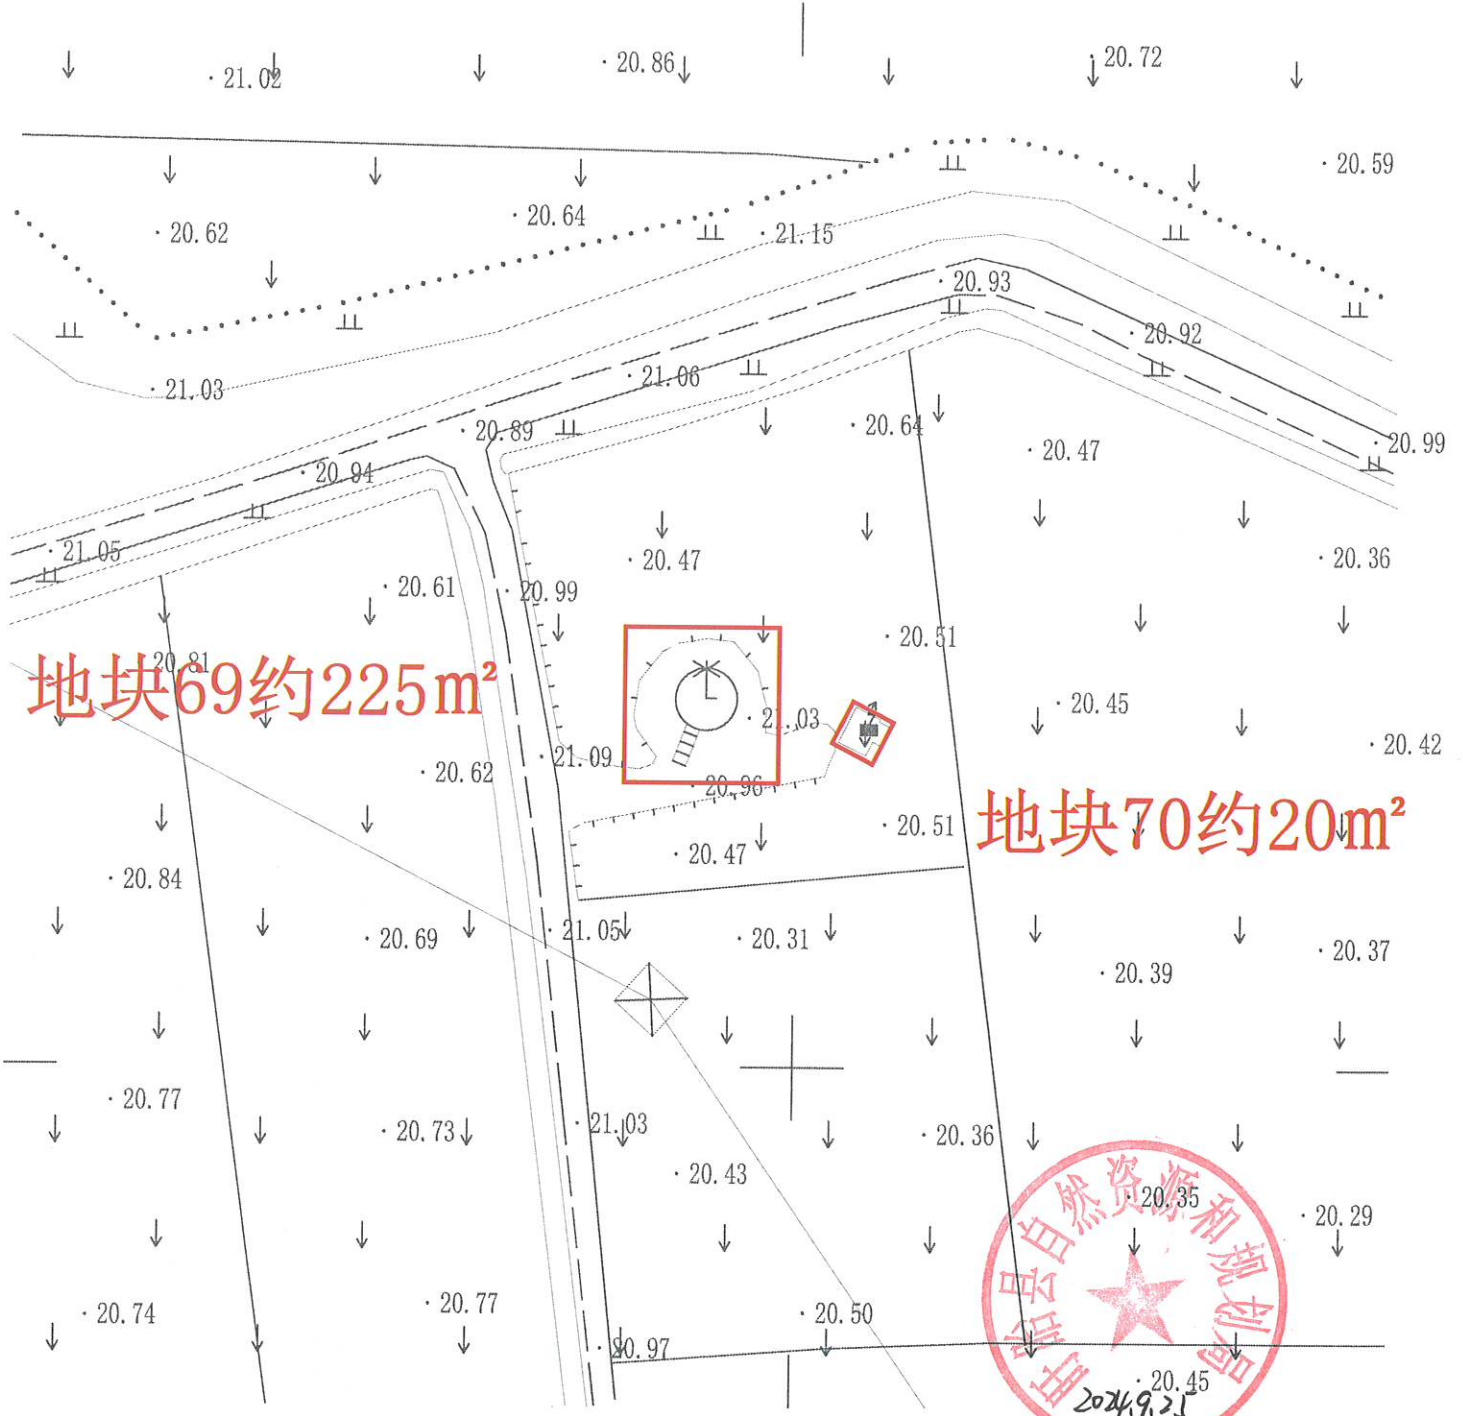

80个地块总用地面积约9800m²

2024.9.25

地块1约225m²

地块2约20m²

地块19约225m²

地块20约20m²

地块21约225m²

地块22约20m²

地块39约225m²

地块40约20m²

地块42约20m²

地块41约225m²

塘

地块44约20m²

地块43约225m²

地块45约225m²

地块46约20m²

地块51约225m²

地块52约20m²

地块58约20m²

地块57约225m²

地块61约225m²

地块62约20m²

地块79约225m²

地块80约20m²