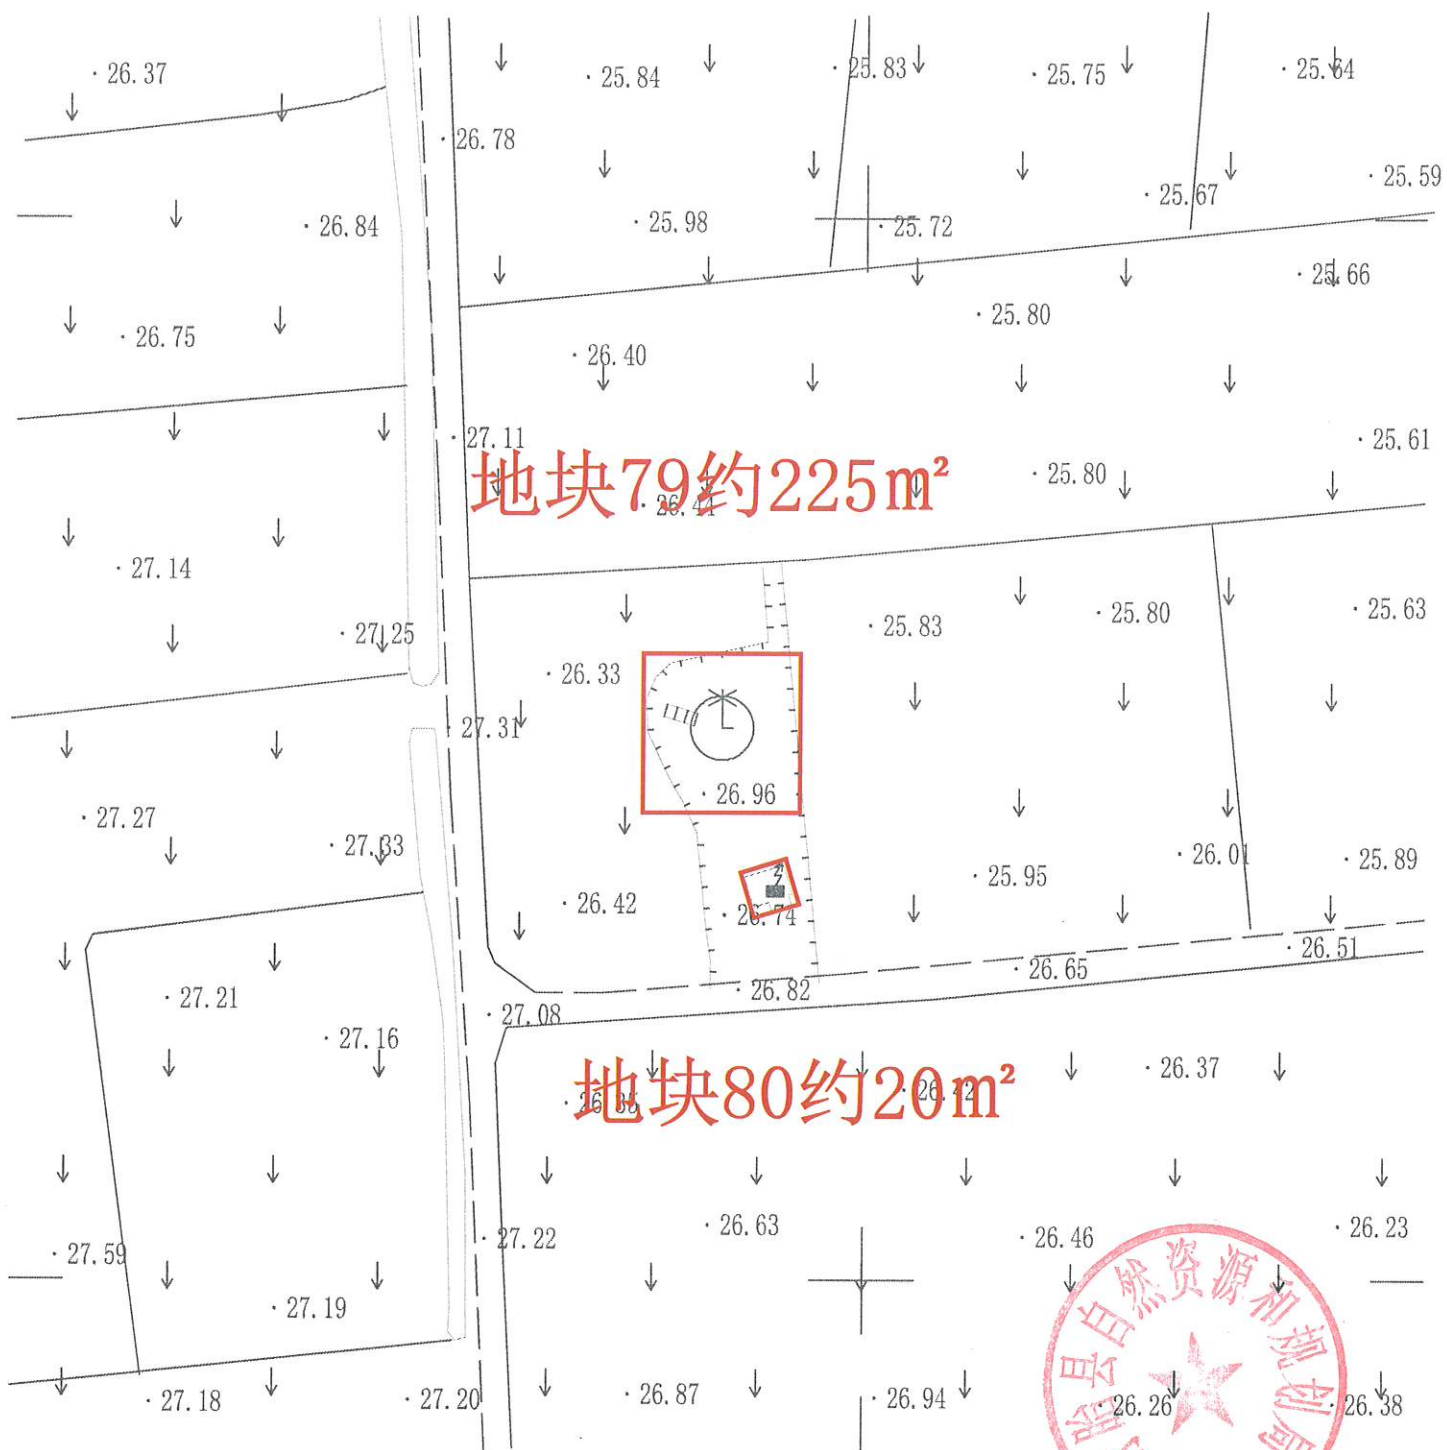

80个地块总用地面积约9800m²

2024.9.25

地块1约225m²

地块2约20m²

地块19约225m²

地块20约20m²

地块21约225m²

地块22约20m²

地块39约225m²

地块40约20m²

地块42约20m²

地块41约225m²

塘

地块44约20m²

地块43约225m²

地块45约225m²

地块46约20m²

地块51约225m²

地块52约20m²

地块58约20m²

地块57约225m²

地块61约225m²

地块62约20m²

地块79约225m²

地块80约20m²