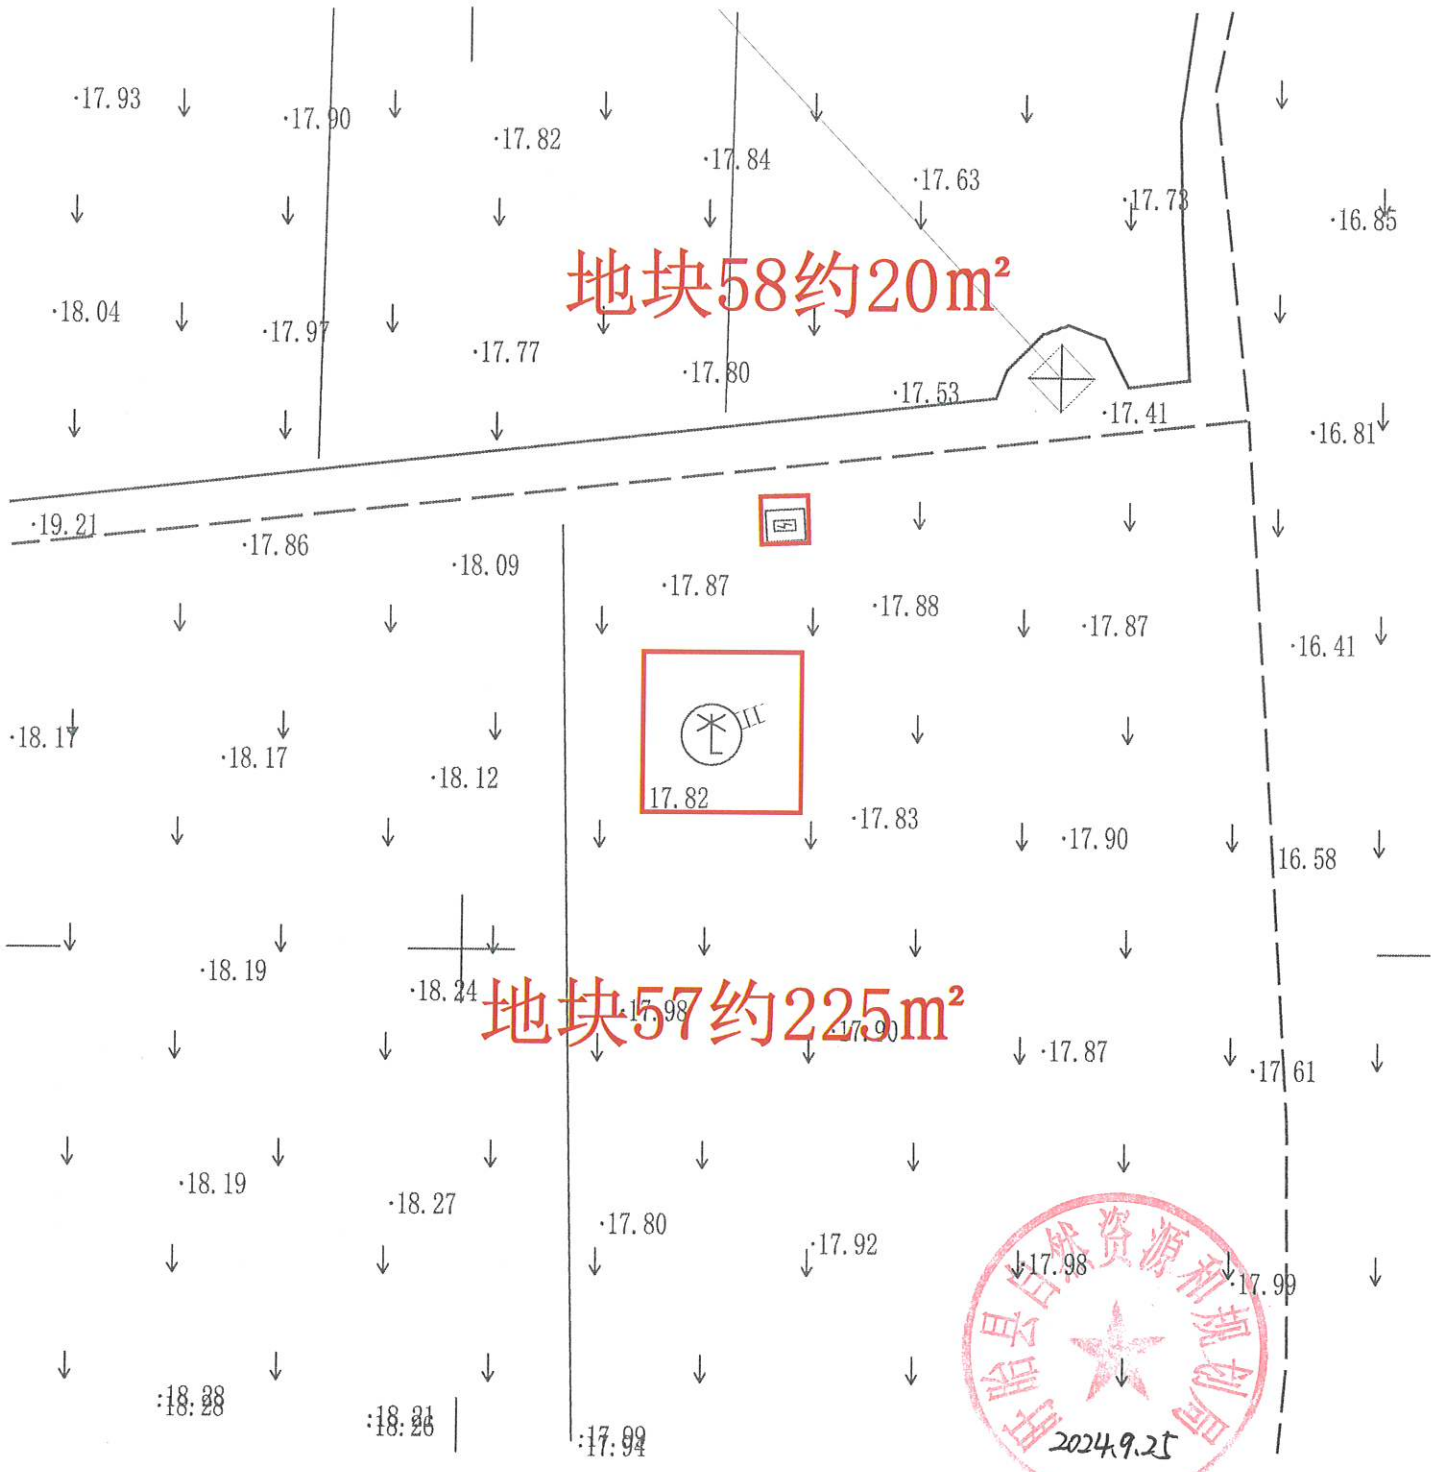

80个地块总用地面积约9800m²

2024.9.25

地块1约225m²

地块2约20m²

地块19约225m²

地块20约20m²

地块21约225m²

地块22约20m²

地块39约225m²

地块40约20m²

地块42约20m²

地块41约225m²

塘

地块44约20m²

地块43约225m²

地块45约225m²

地块46约20m²

地块51约225m²

地块52约20m²

地块58约20m²

地块57约225m²

地块61约225m²

地块62约20m²

地块79约225m²

地块80约20m²