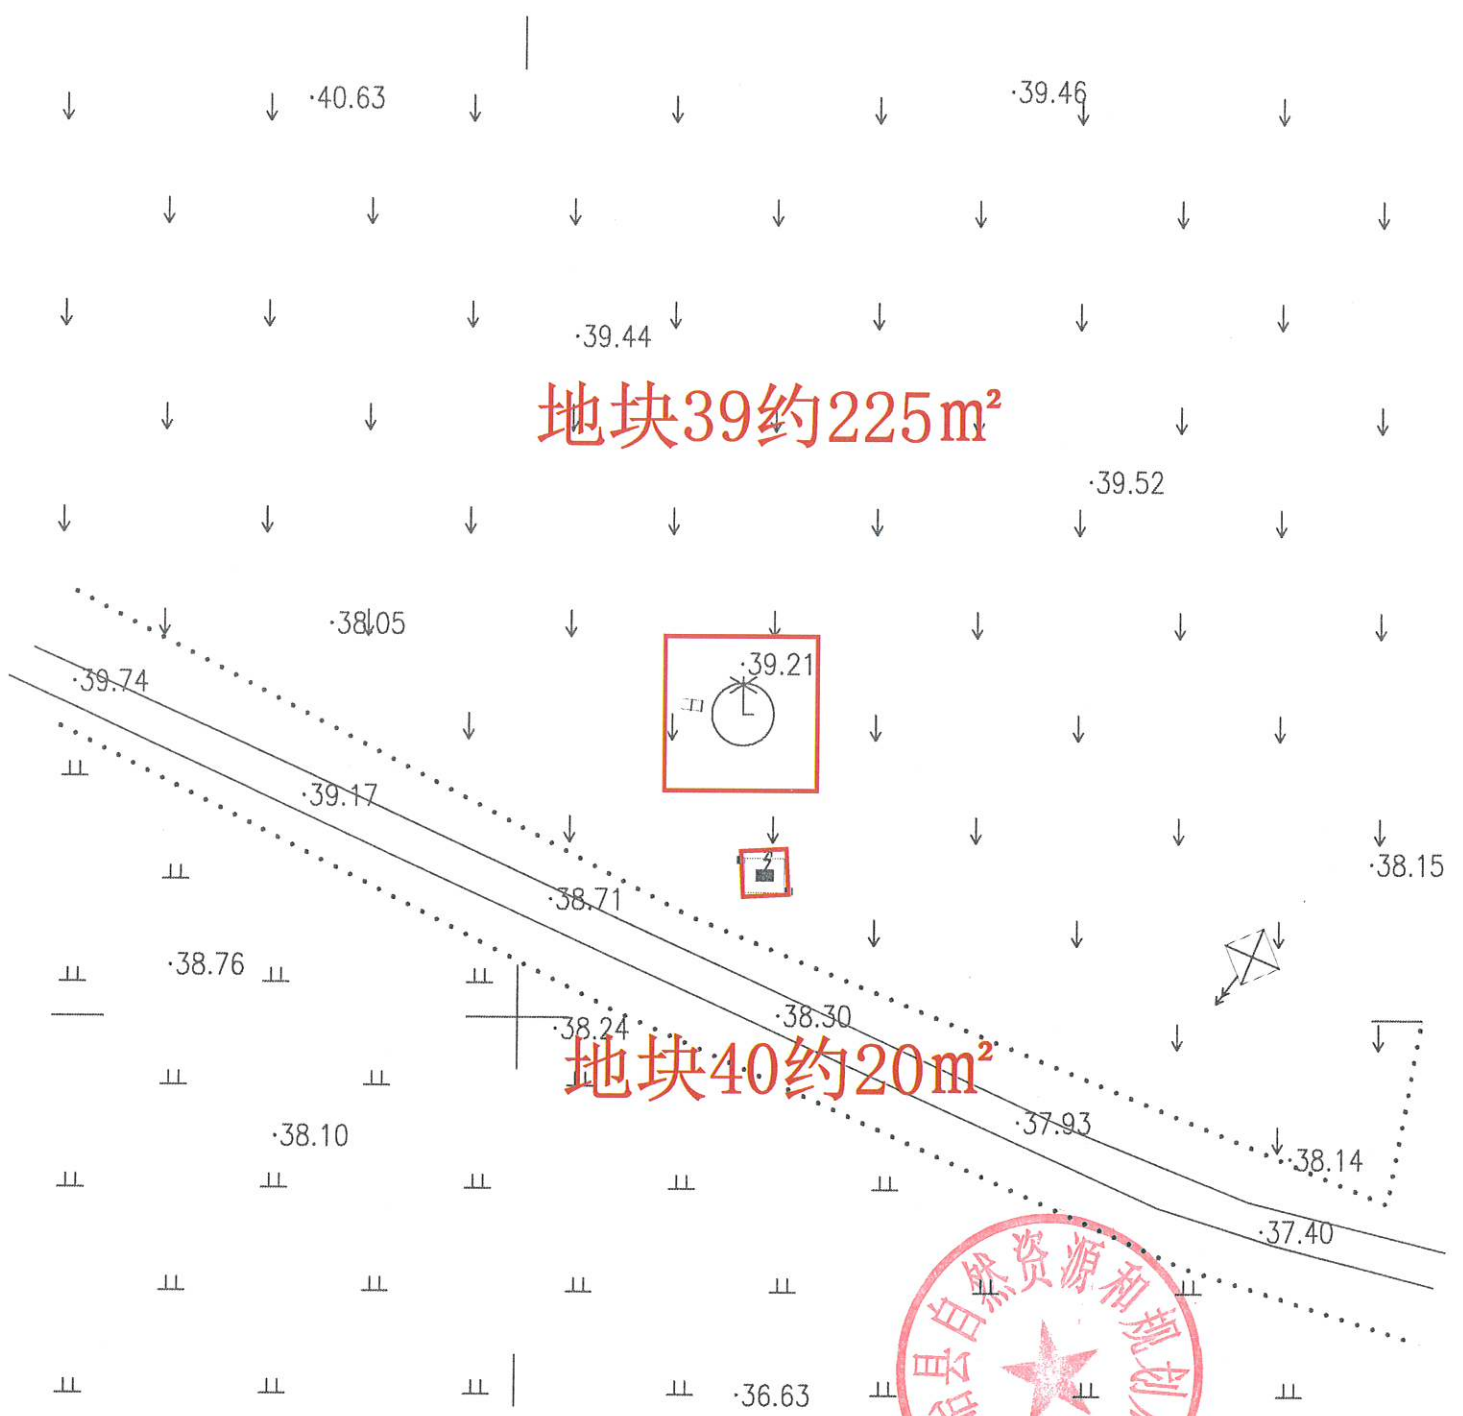

80个地块总用地面积约9800m²

2024.9.25

地块1约225m²

地块2约20m²

地块19约225m²

地块20约20m²

地块21约225m²

地块22约20m²

地块30约20m²

地块29约225m²

地块31约225m²

地块32约20m²

地块34约20m²

地块33约225m²

地块36约20m²

地块35约225m²

地块39约225m²

地块40约20m²

地块42约20m²

地块41约225m²

塘

地块44约20m²

地块43约225m²

地块45约225m²

地块80约20m²