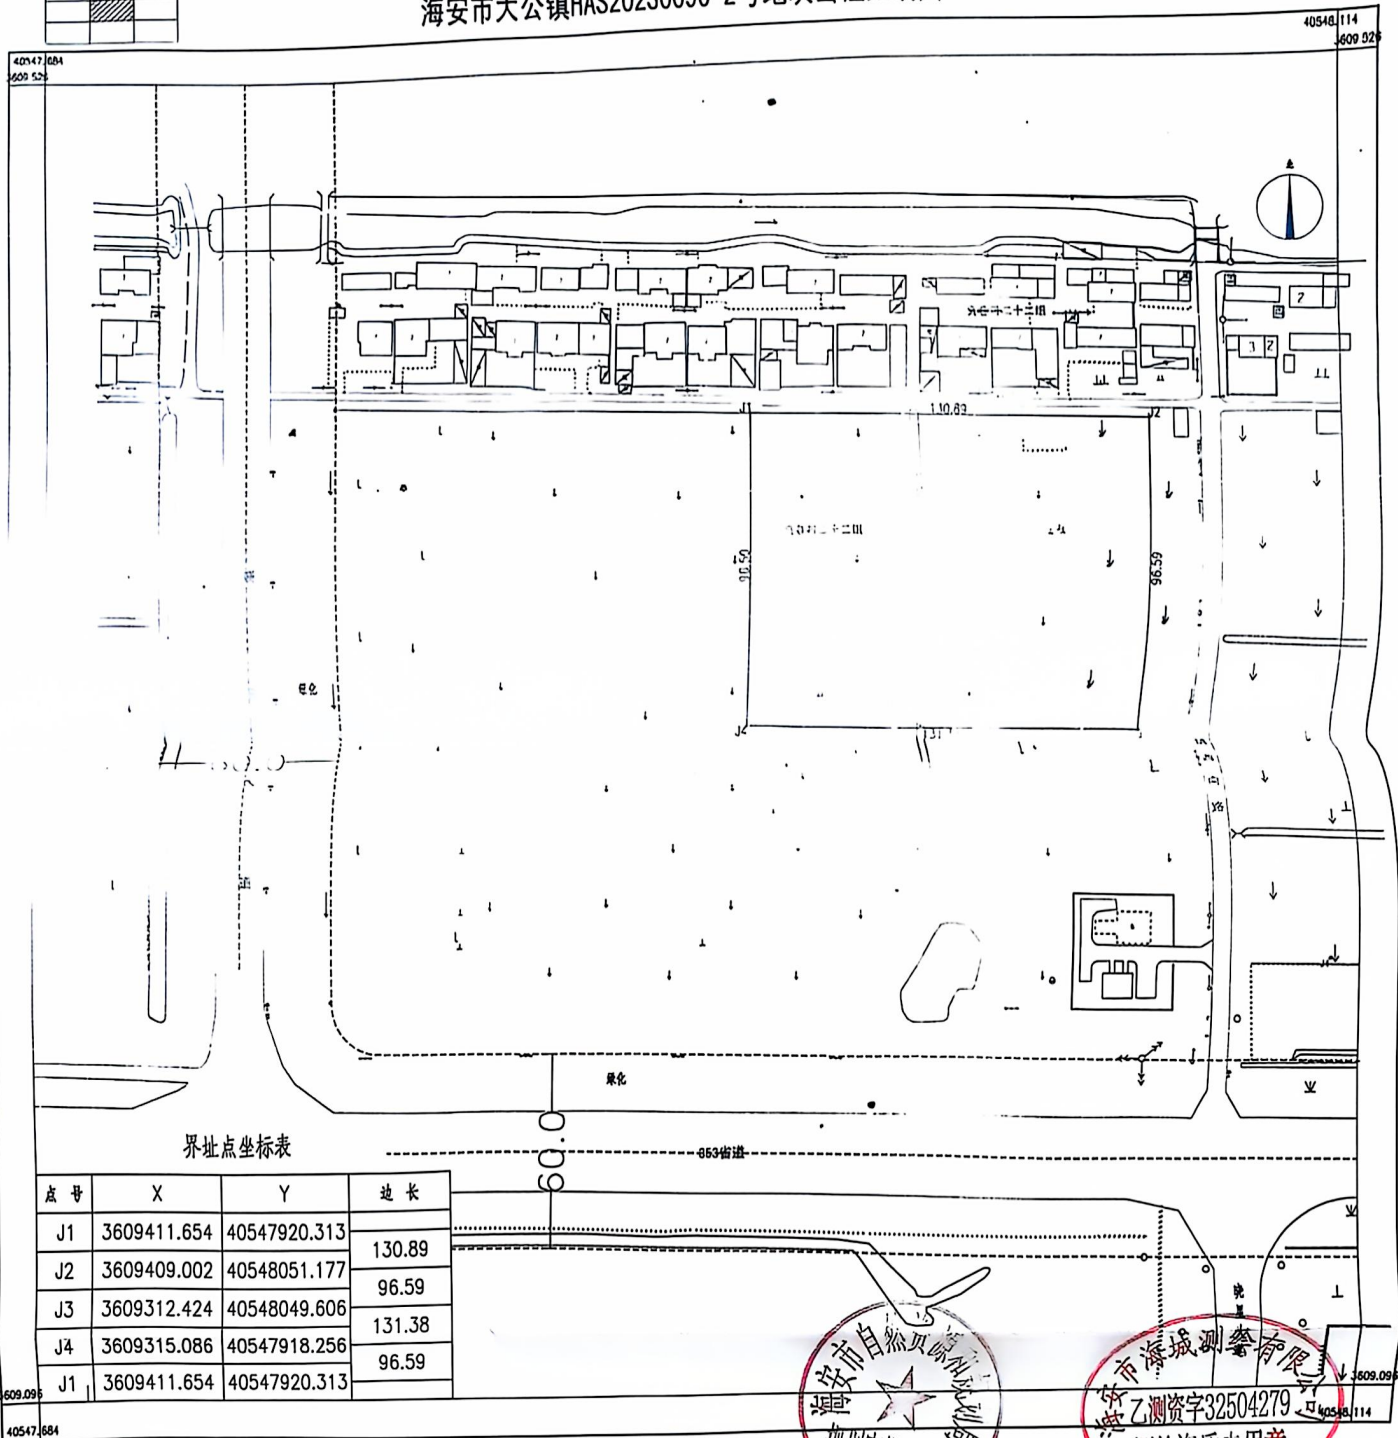

海安市大公馆HAS20230090-2号地块出让红线图

界址点坐标表

点号	X	Y	边长
J1	3609411.654	40547920.313	130.89
J2	3609409.002	40548051.177	96.59
J3	3609312.424	40548049.606	131.38
J4	3609315.086	40547918.256	96.59
J1	3609411.654	40547920.313	

海安市海城测绘有限公司

2023年12月数字化制图。
CGCS2000坐标系。
1985国家高程基准。
1996年投影方式。

1:1000