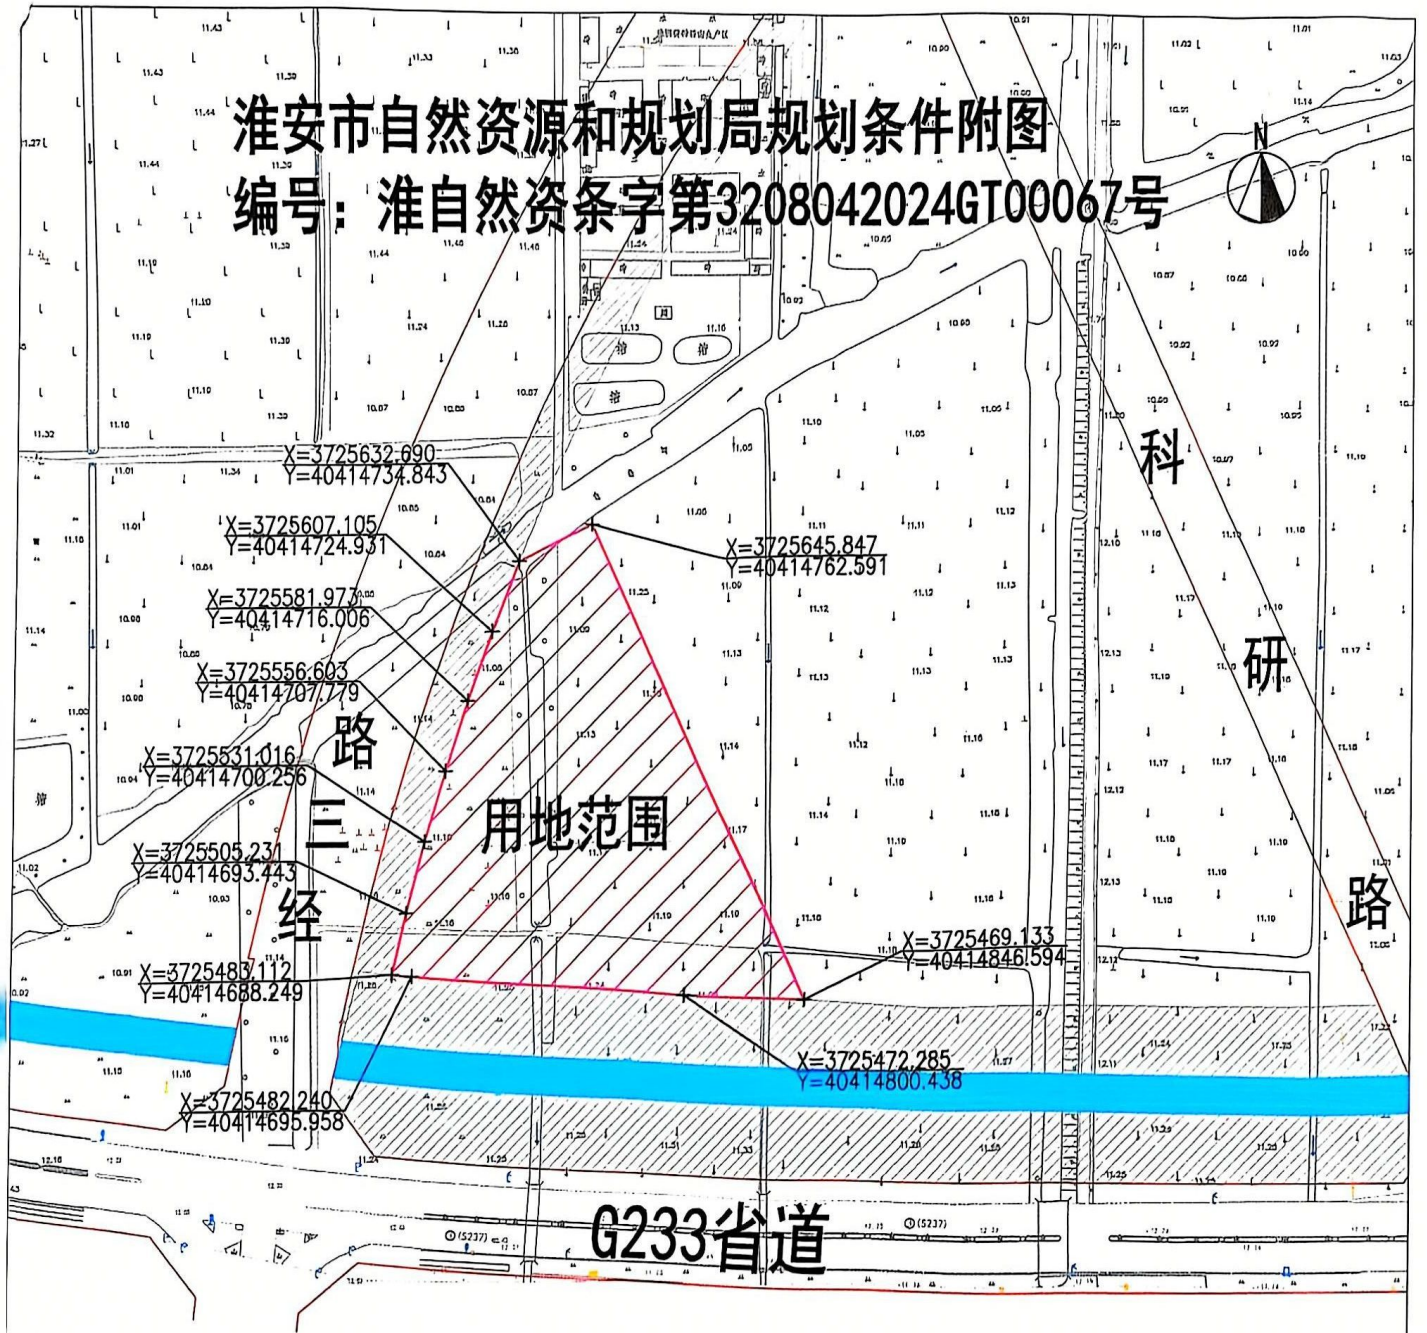

淮安市自然资源和规划局规划条件附图

编号：淮自然资条字第3208042024GT00067号

储备单位：淮安市淮阴区土地储备开发中心
用地位置：G233北侧、经三路东侧
用地性质：供电用地
用地面积：15580平方米

2024年9月5日