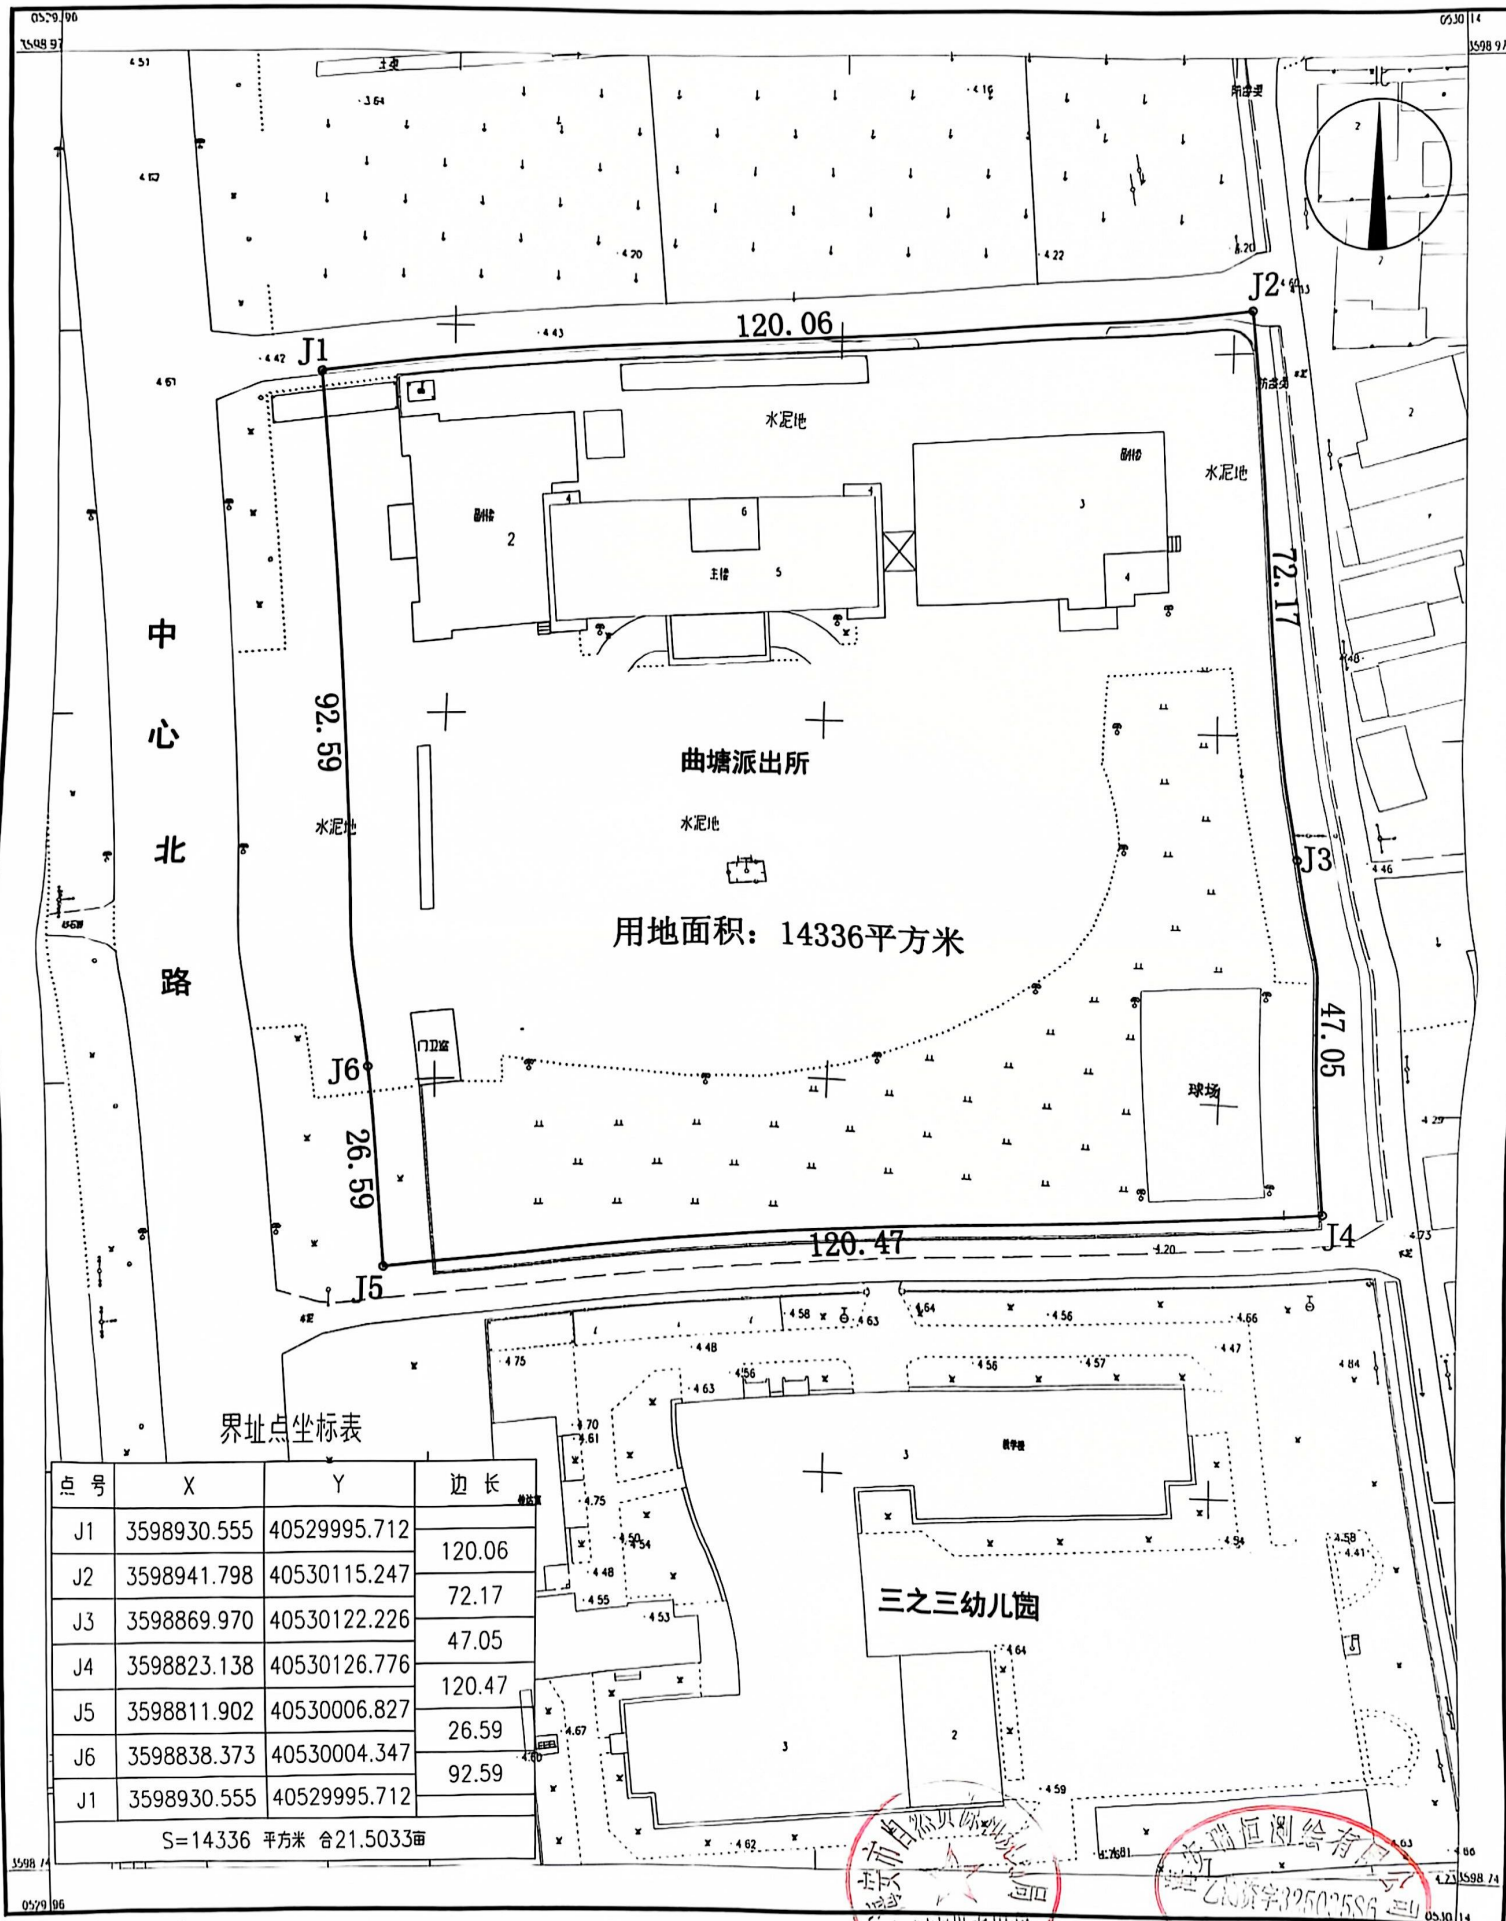

挂2016010004、2016006035号地块出让红线图

2000国家大地坐标系
1985年国家高程基准
2007版图式
2024年10月11日

1:700

海安瑞恒测绘有限公司