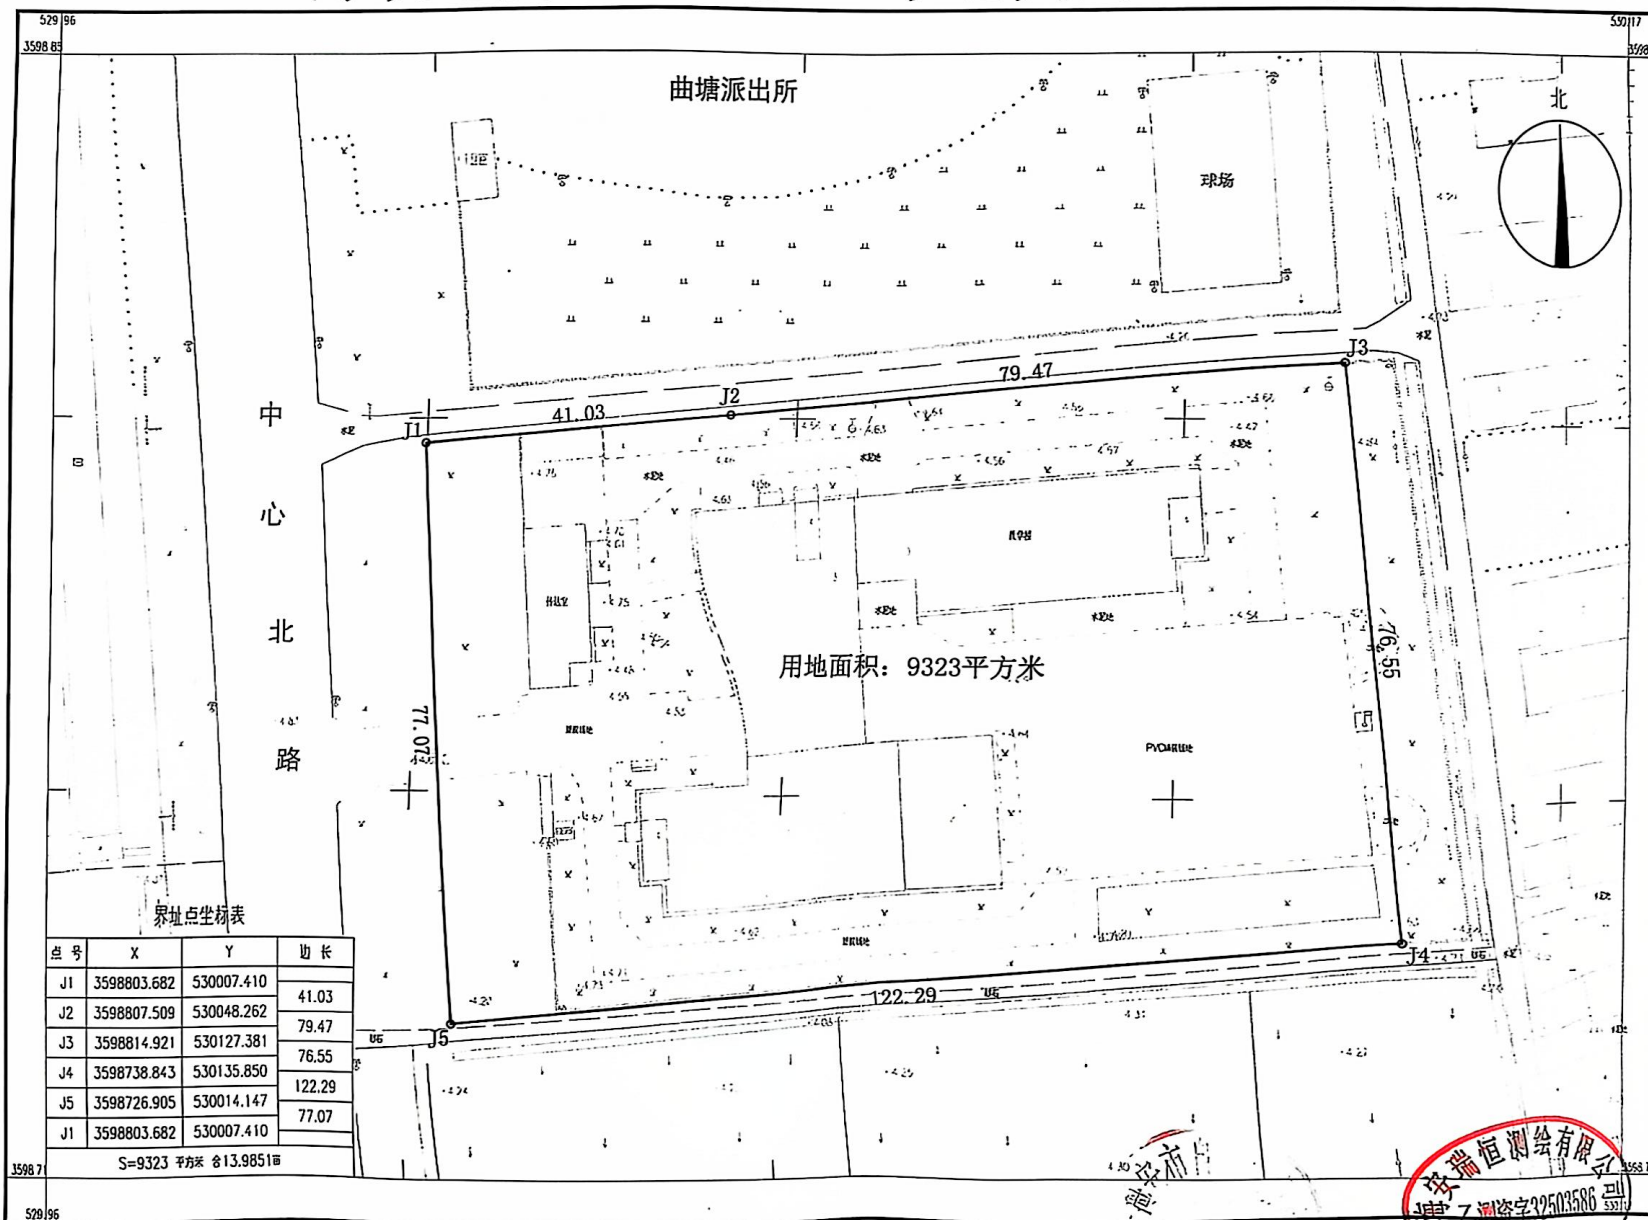

# 海政地复【2024】30号地块出让红线图

西安瑞恒测绘有限公司

2000国家大地坐标系  
1985年国家高程基准  
2007版图式  
2024年10月15日

1:700