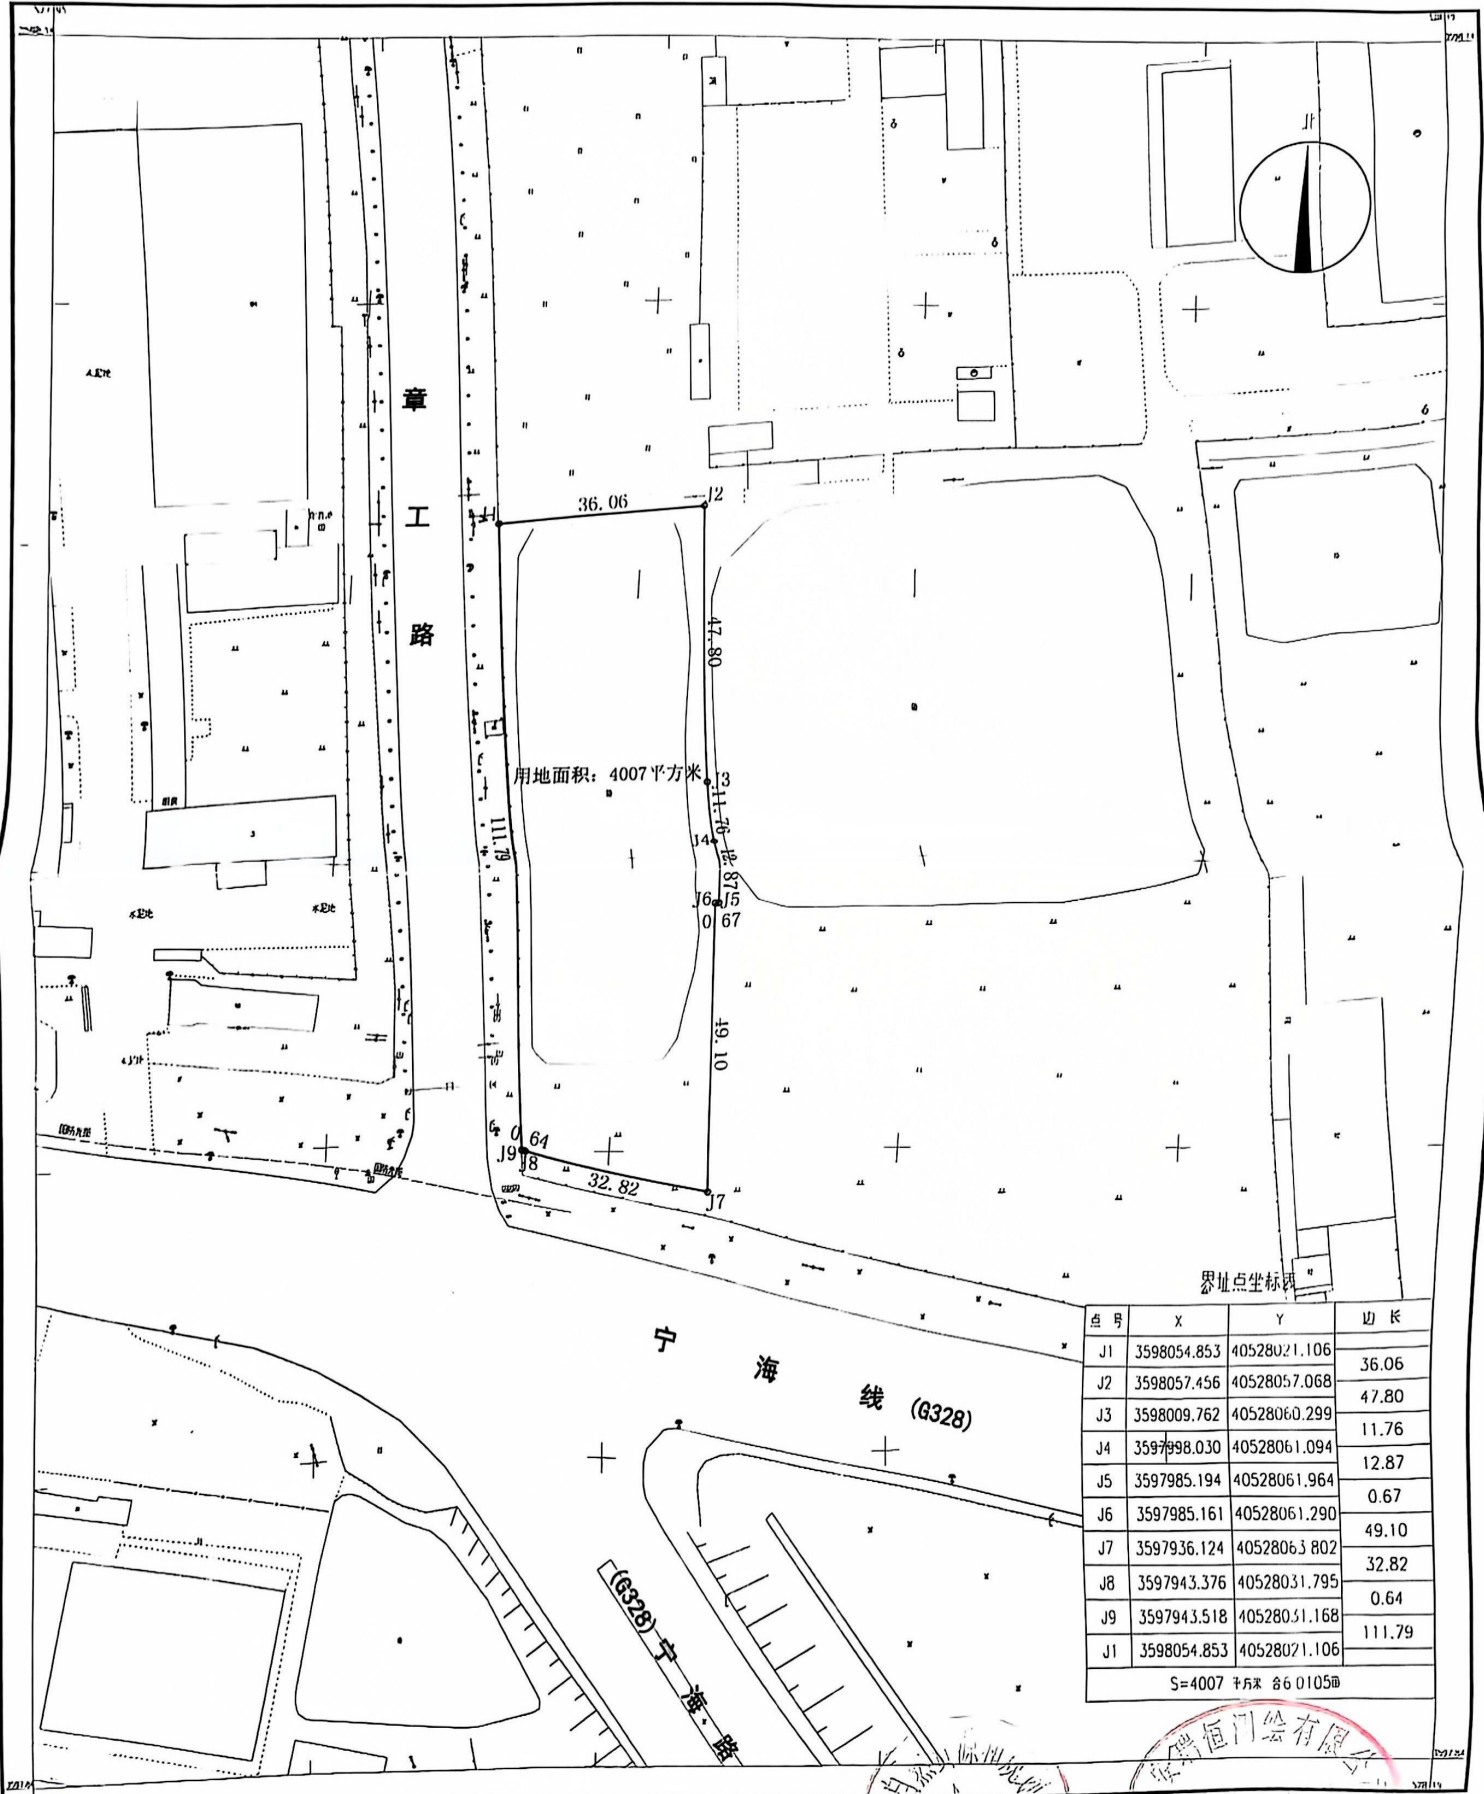

# HAS20220395、HAS20220396号地块出让红线图

海安瑞恒测绘有限公司

2000国家大地坐标系  
1985年国家高程基准  
2007版图式  
2024年10月15日

1:900

海安瑞恒测绘有限公司  
 测图员: 葛景坤  
 绘图员: 张小虎  
 检查员: 崔静