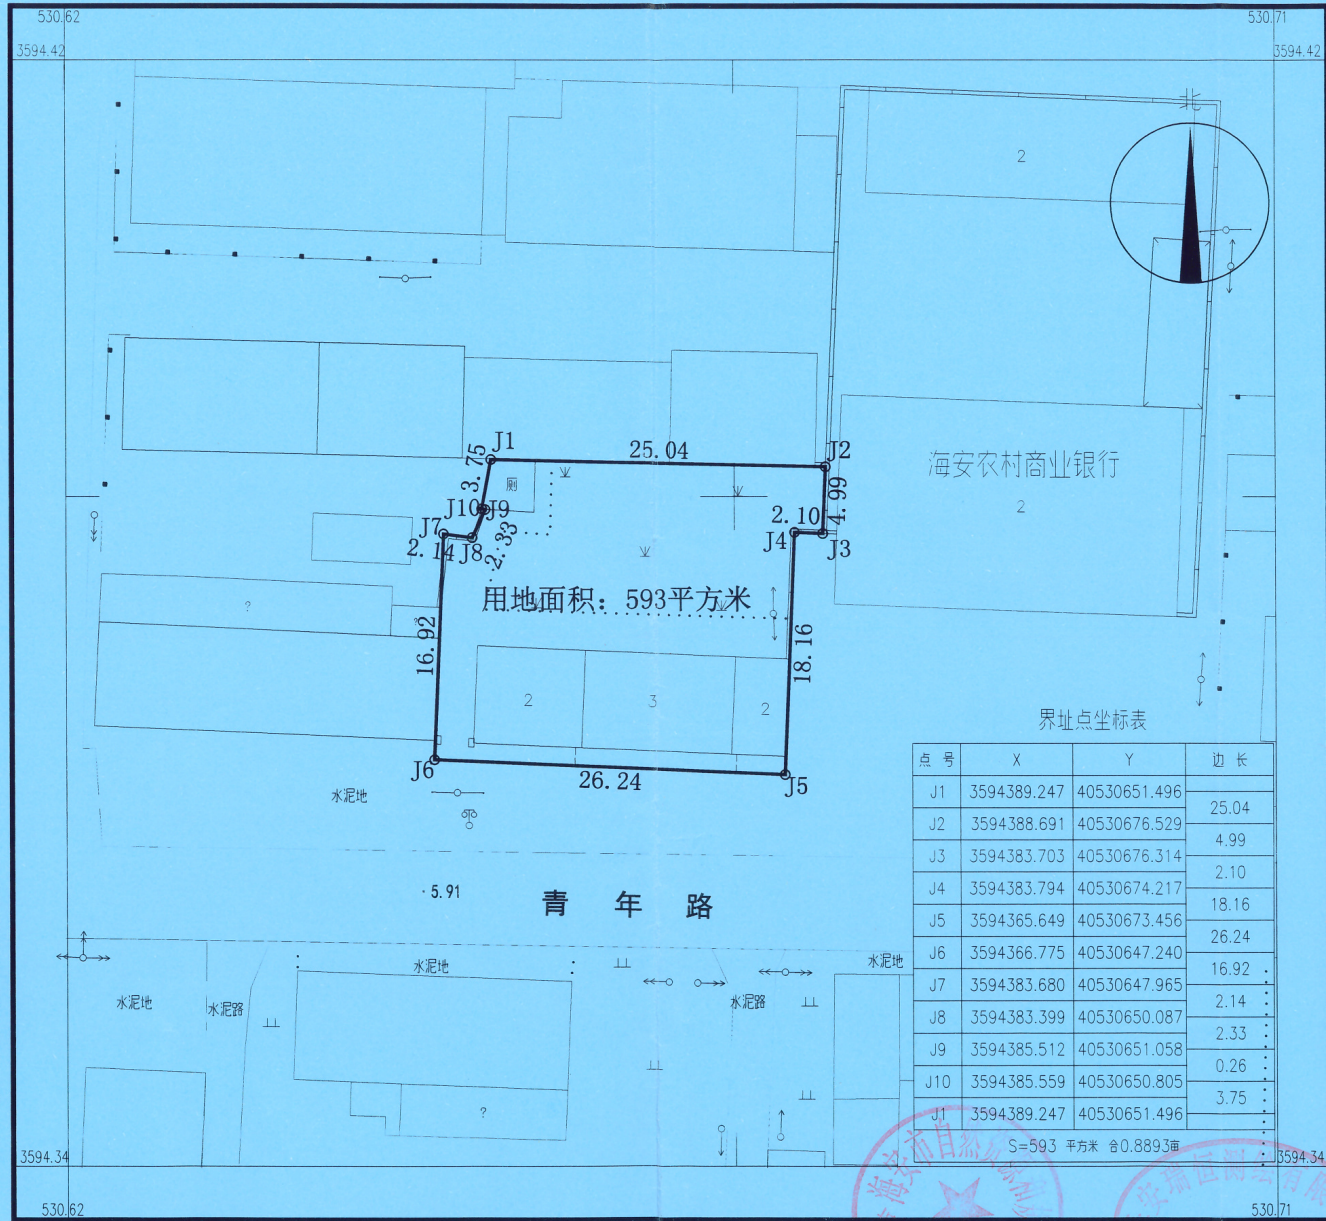

海地征补（87）第75号-17号地块出让红线图

海安瑞恒测绘有限公司

2000国家大地坐标系
1985年国家高程基准
2007版图式
2024年8月1日

1:400