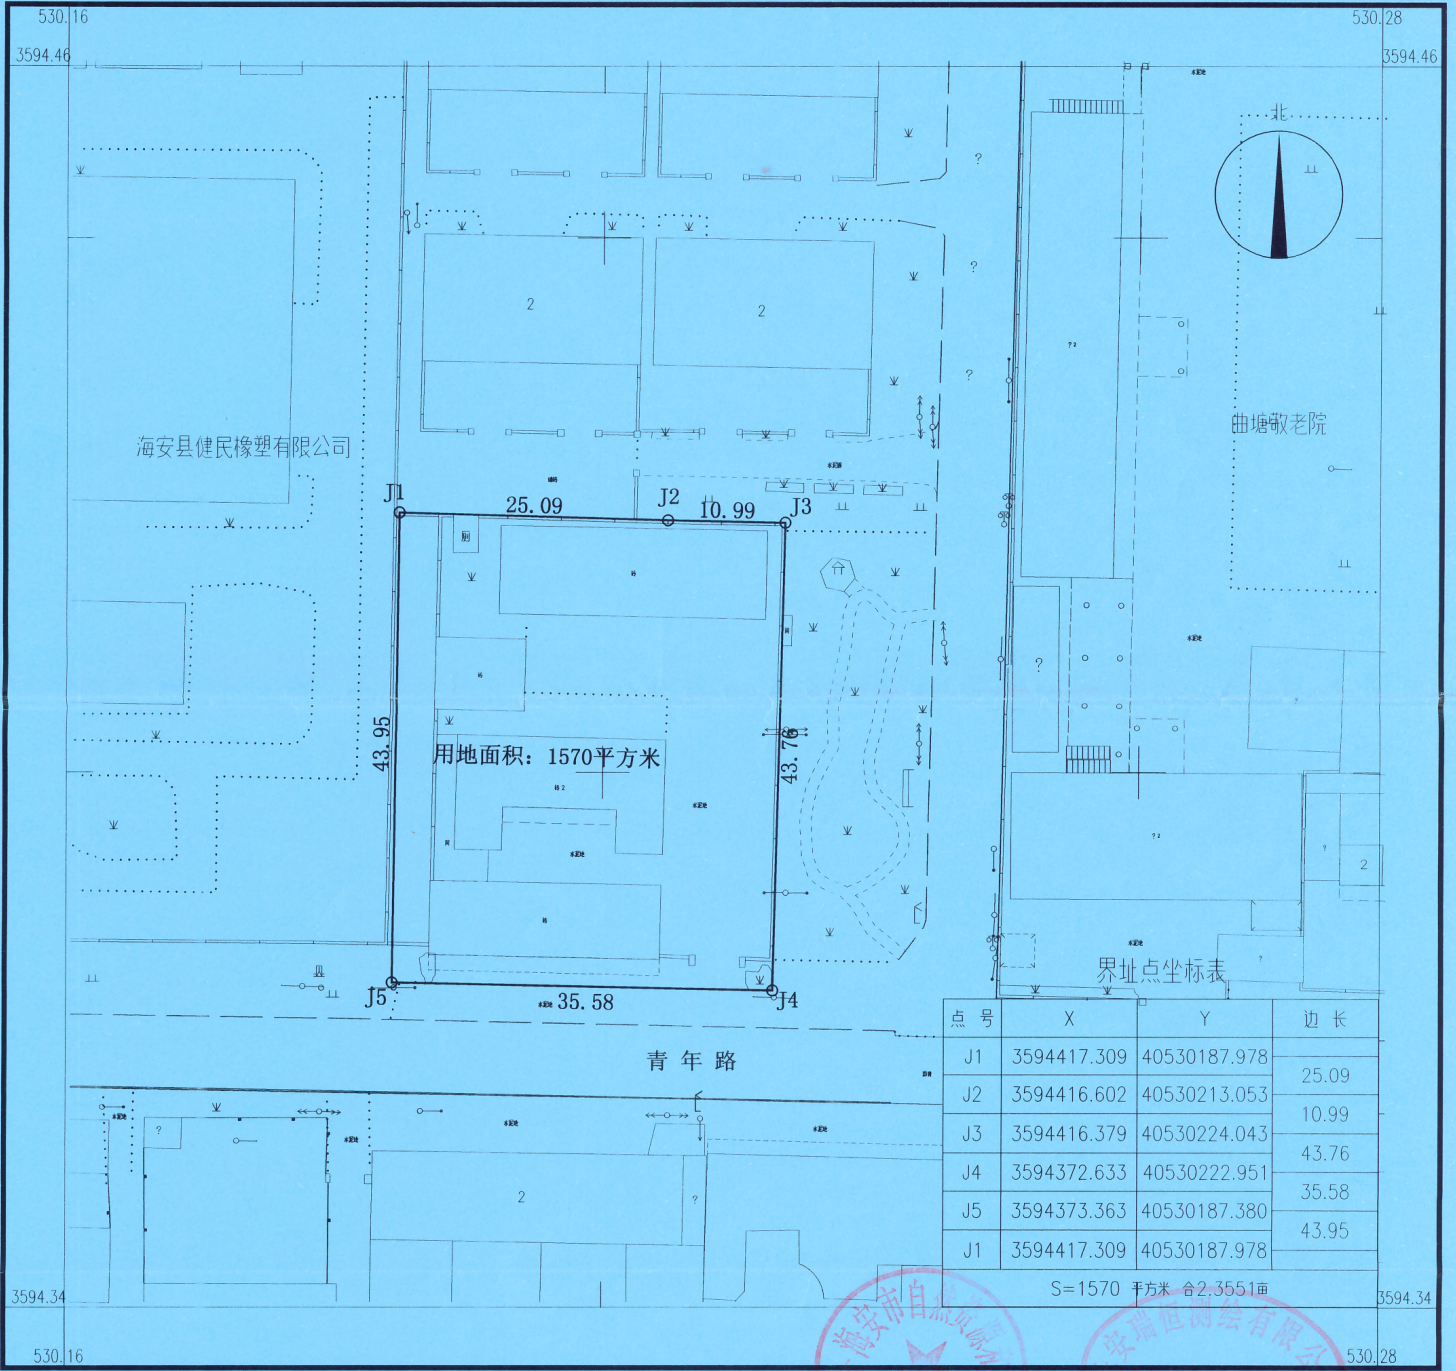

海地征补（92）第139号地块出让红线图

海安瑞恒测绘有限公司

2000国家大地坐标系
1985年国家高程基准
2007版国家基本比例尺地图图式
2024年7月28日

1:500