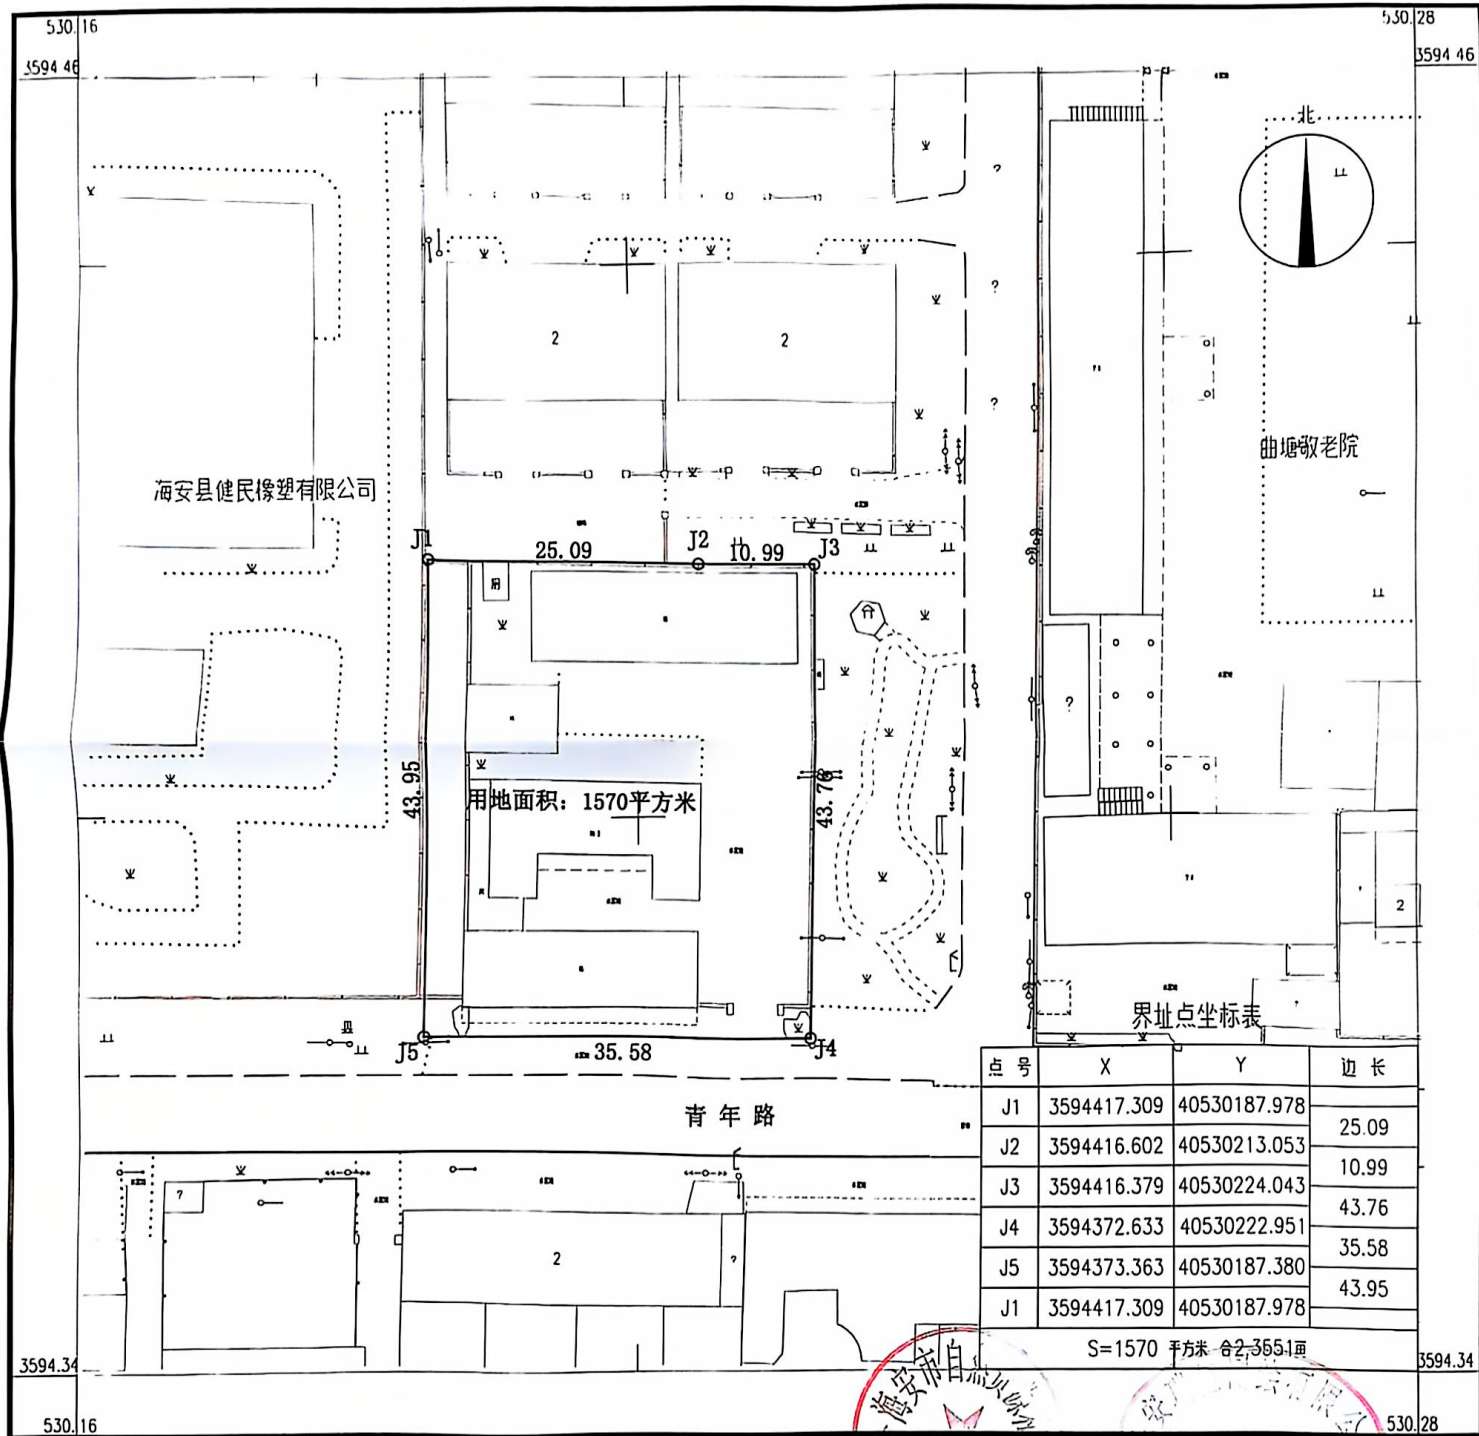

海地征补（92）第139号地块出让红线图

海安瑞恒测绘有限公司

2000国家大地坐标系
1985年国家高程基准
2007版国家基本比例尺地图图式
2024年7月28日

1:500