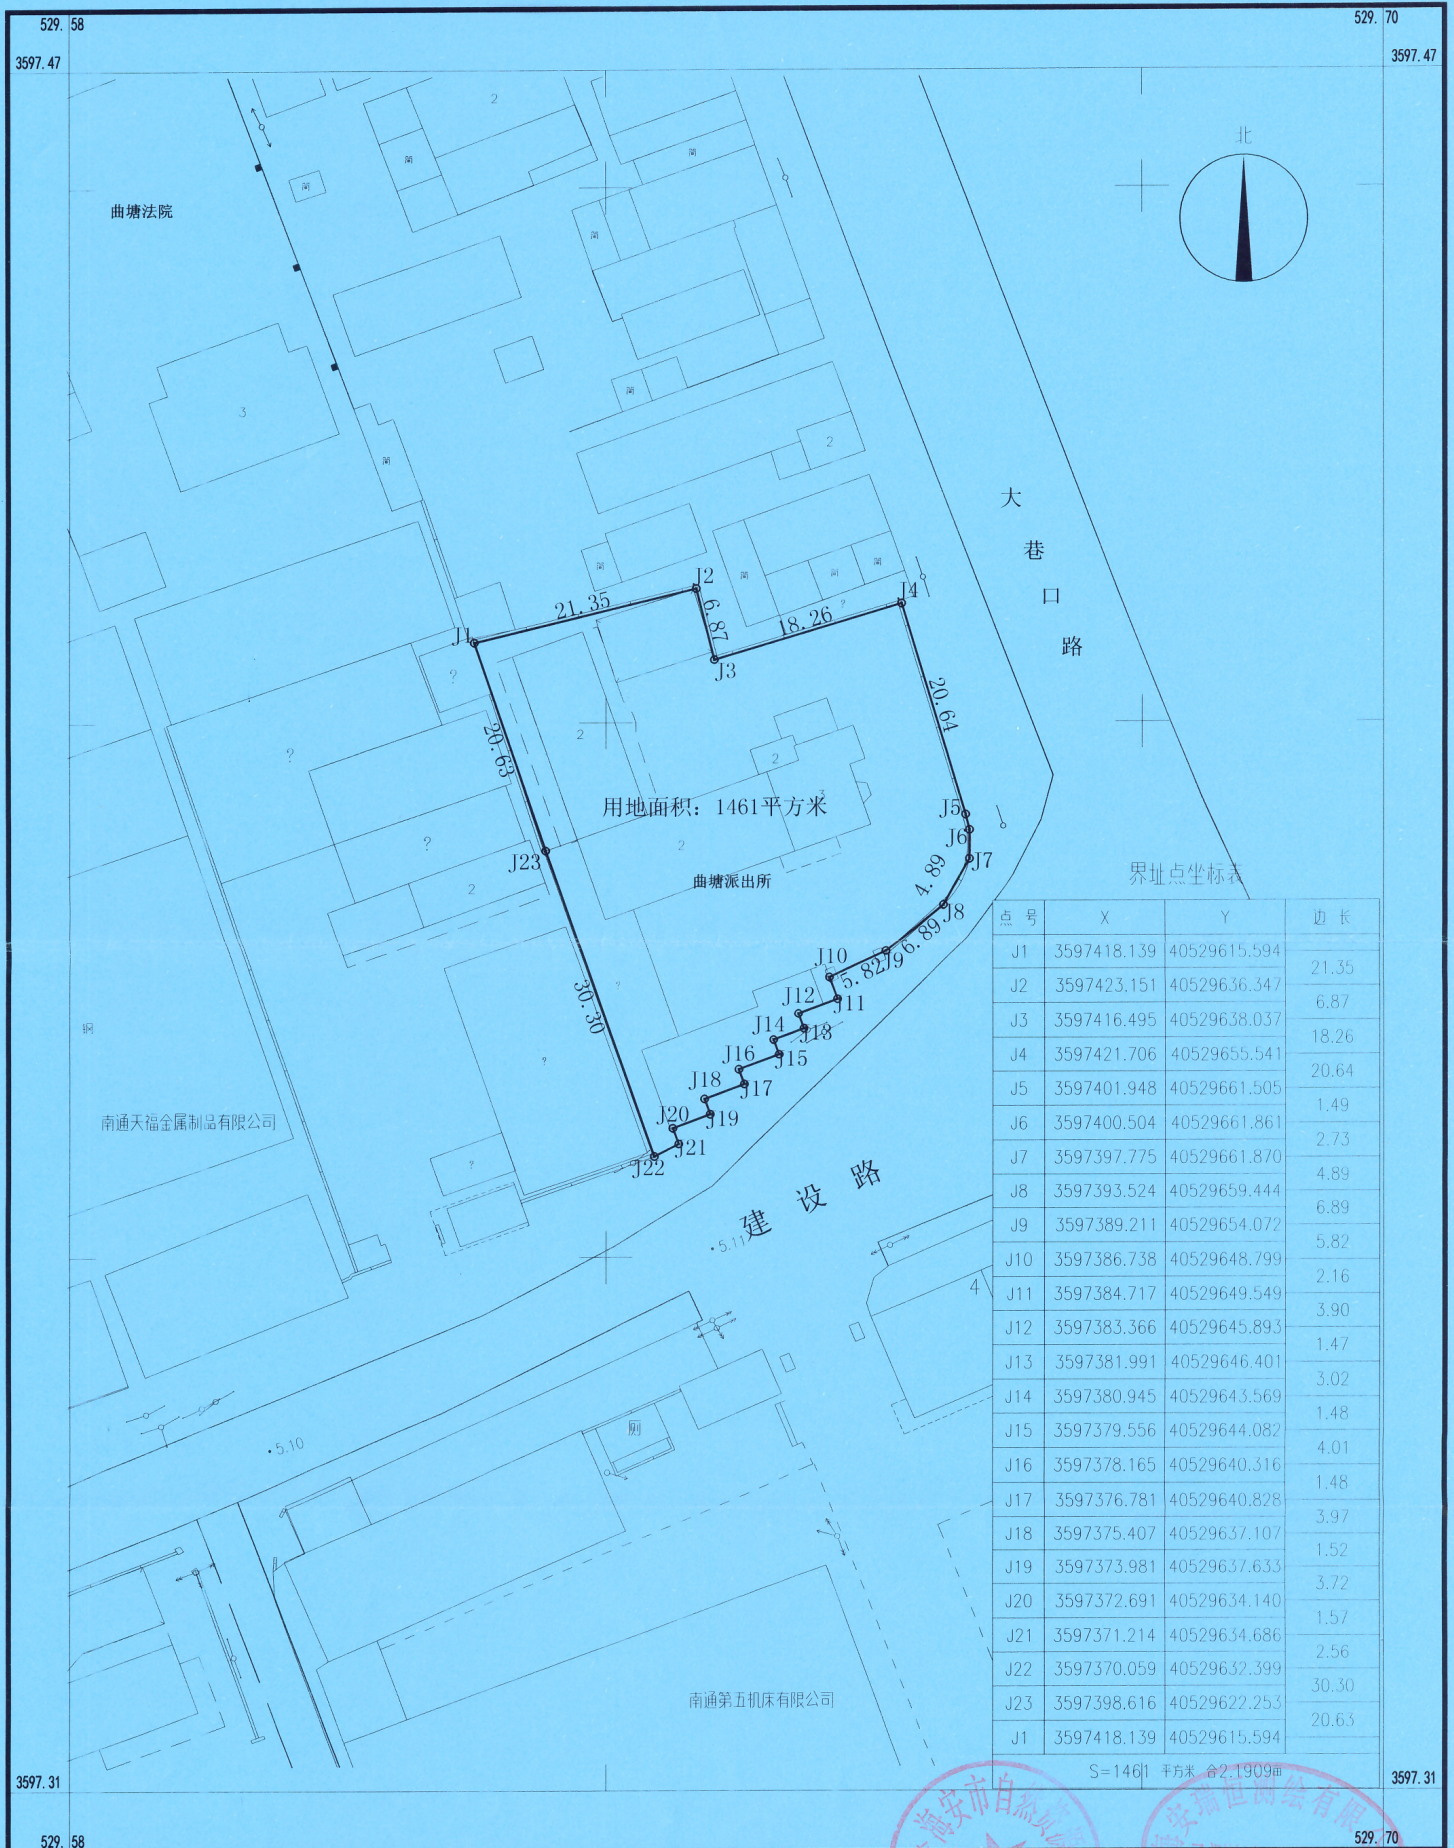

# 海地征补（89）第102号地块出让红线图

海安瑞恒测绘有限公司

2000国家大地坐标系  
1985年国家高程基准  
2007版图式  
2024年8月1日

1:500

529.70