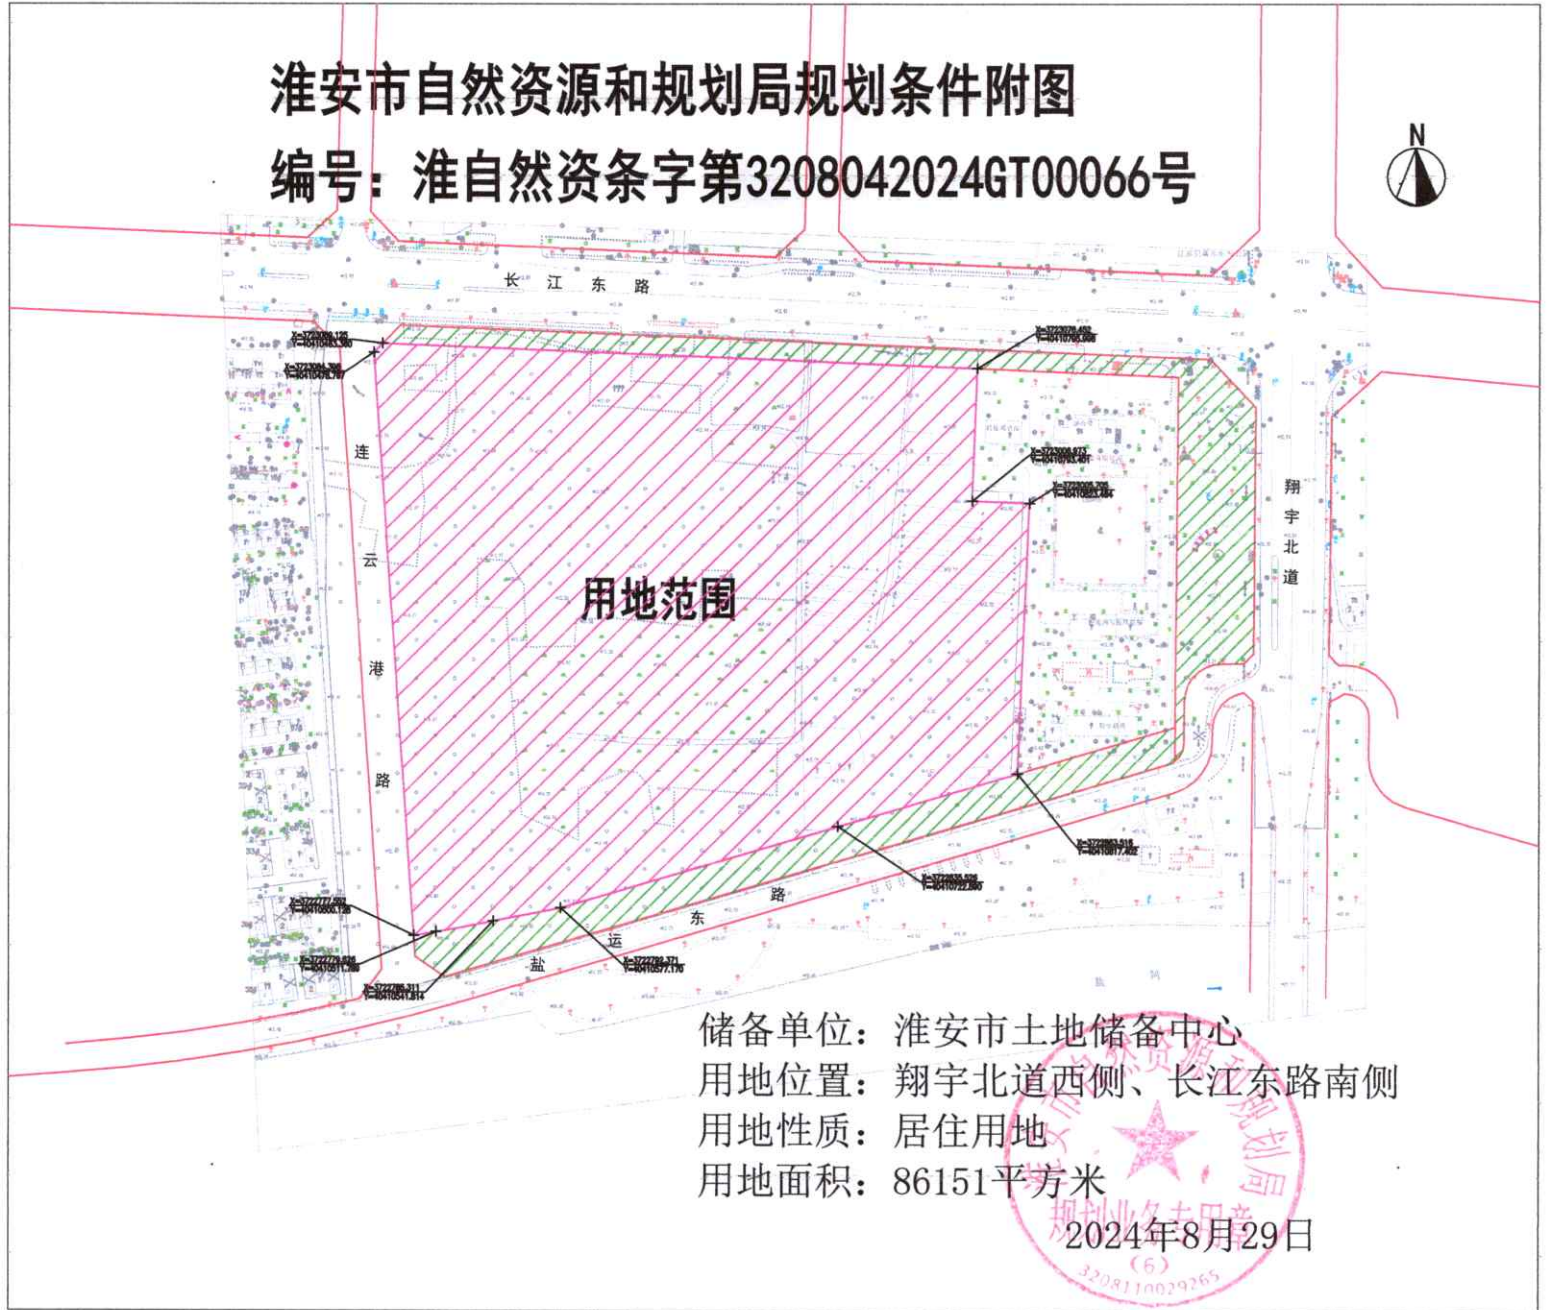

淮安市自然资源和规划局规划条件附图

编号：淮自然资条字第3208042024GT00066号

储备单位：淮安市土地储备中心
用地位置：翔宇北道西侧、长江东路南侧
用地性质：居住用地
用地面积：86151平方米

2024年8月29日