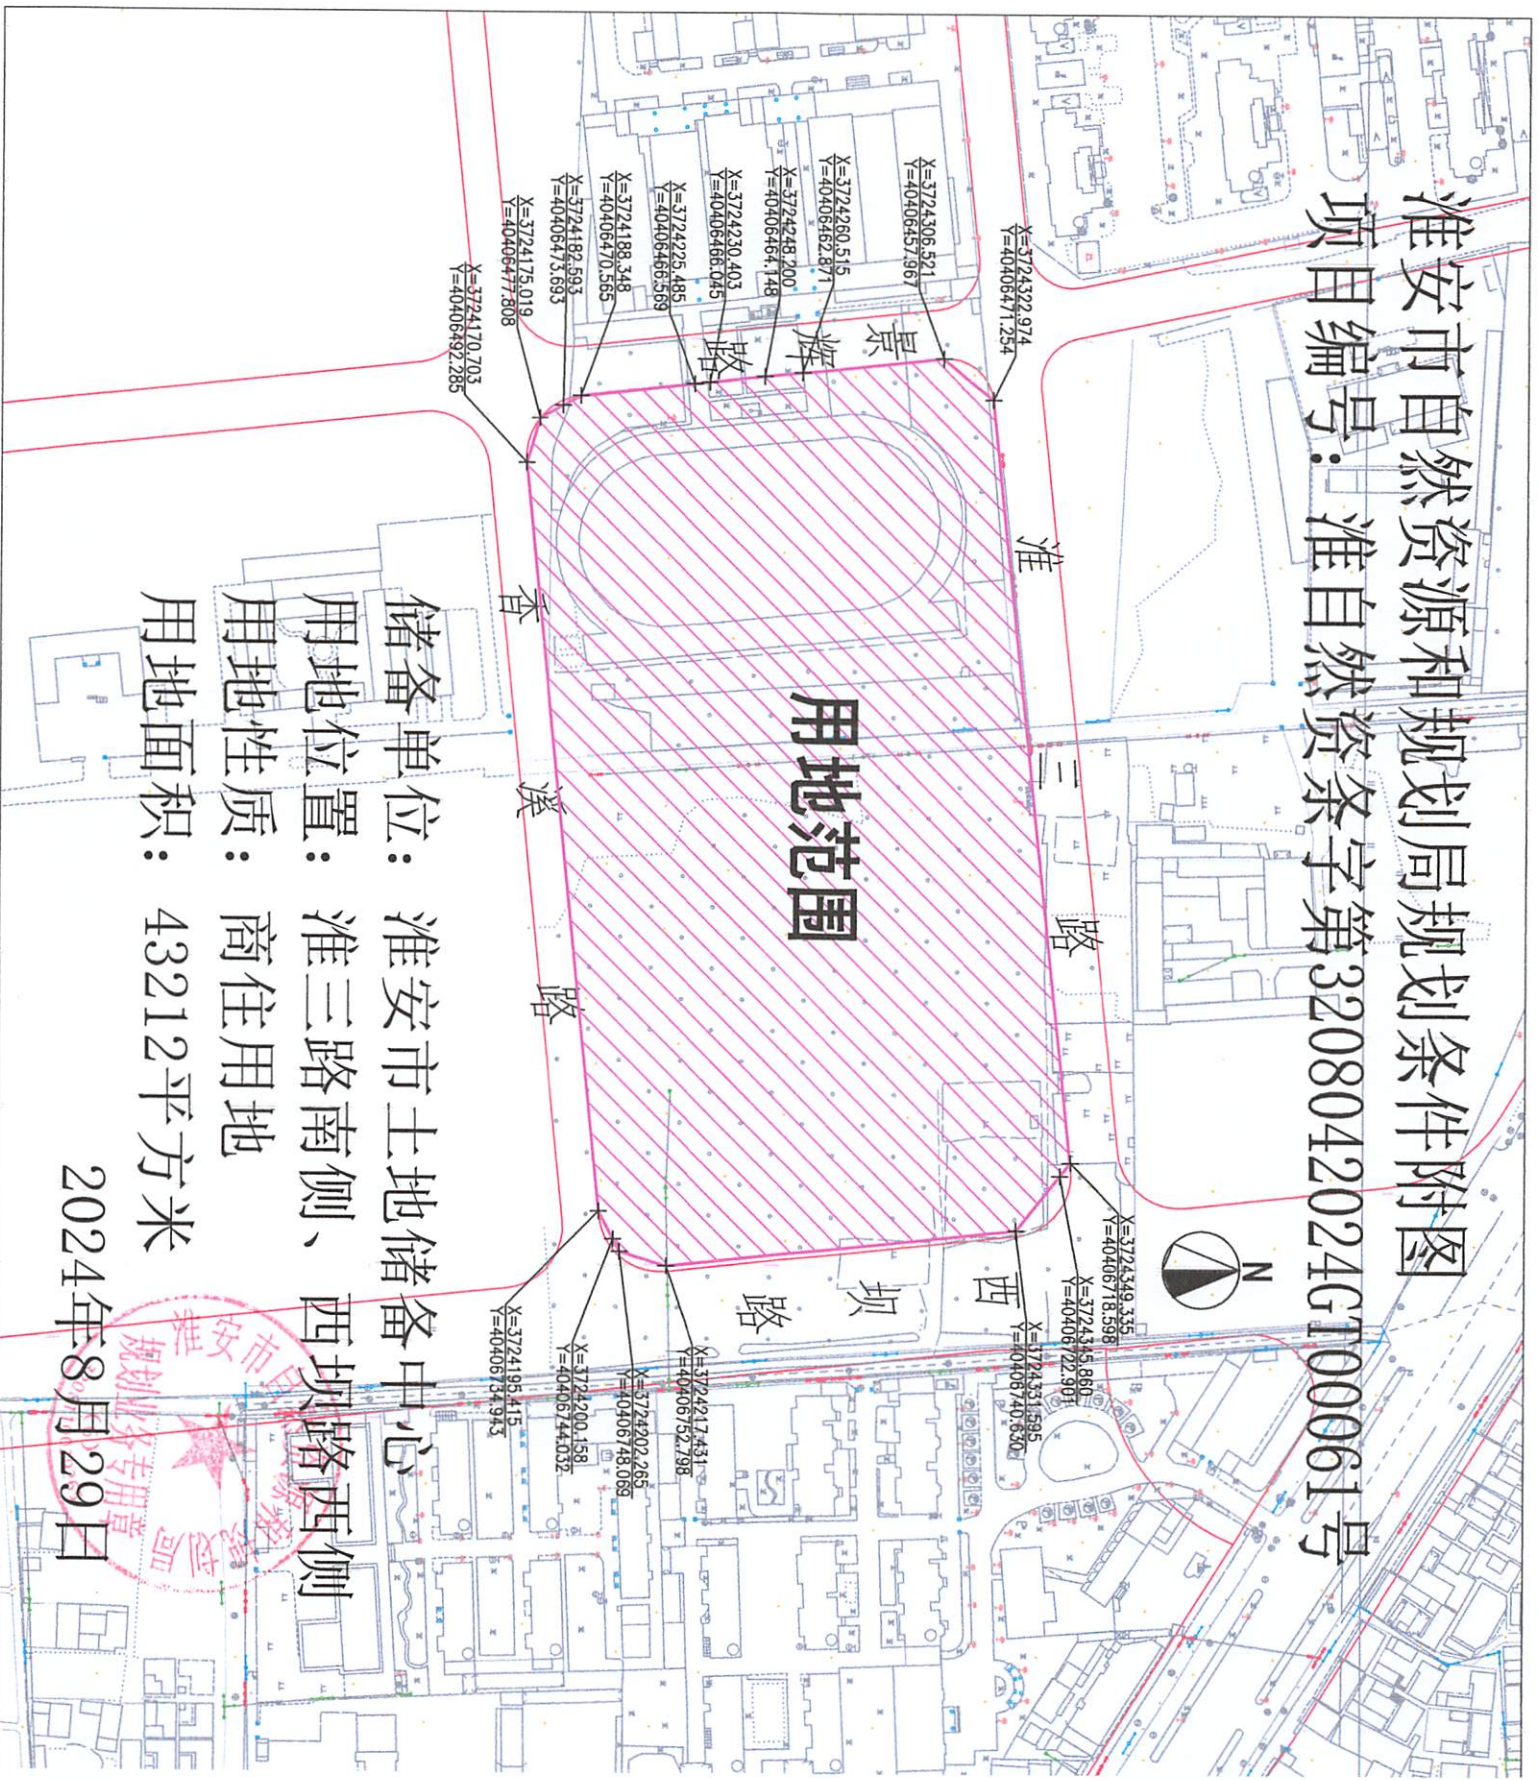

淮安市自然资源和规划局规划条件附图

项目编号: 淮自然资条字第3208042024GT000061号

储备单位: 淮安市土地储备中心
用地位置: 淮三路南侧、西坝路西侧
用地性质: 商住用地
用地面积: 43212平方米

2024年8月29日