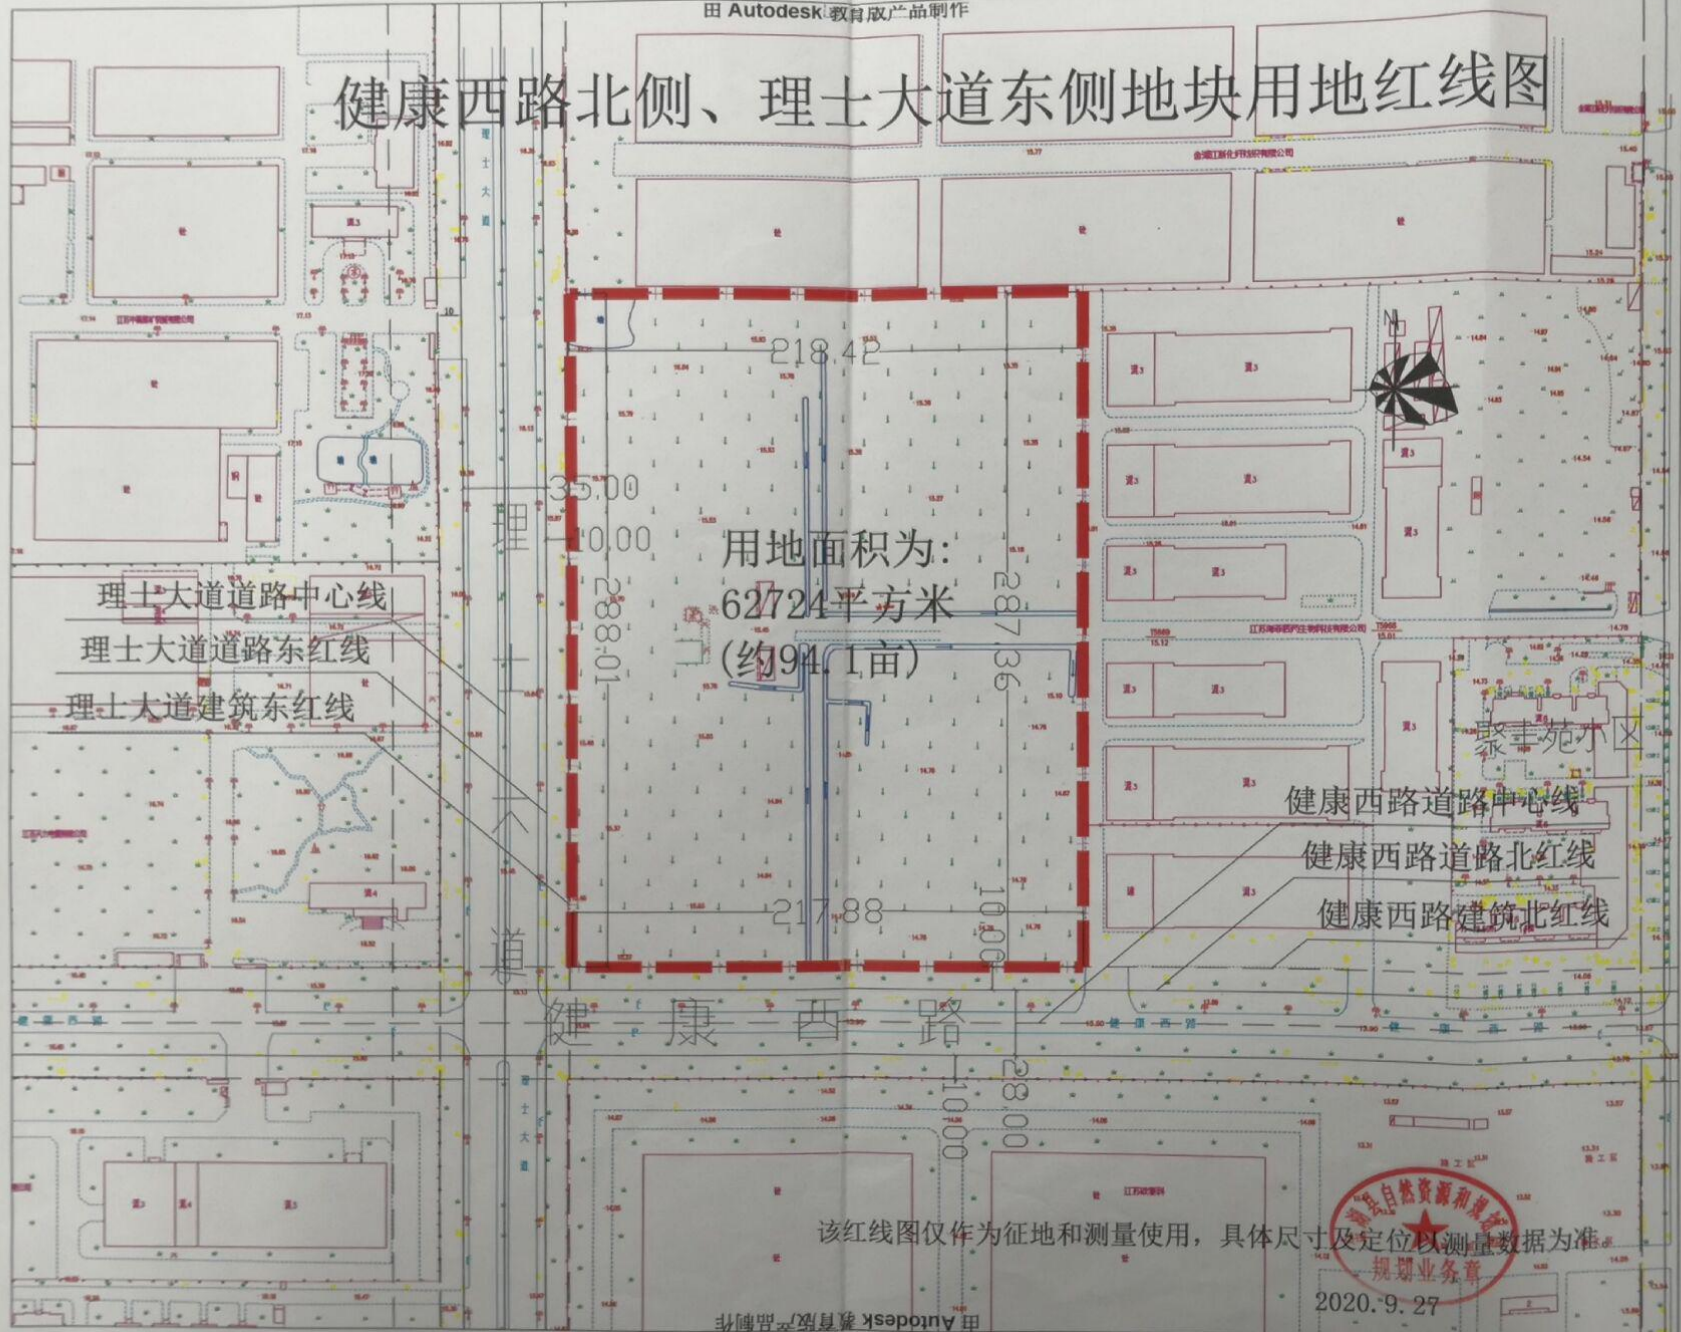

# 健康西路北侧、理士大道东侧地块用地红线图

该红线图仅作为征地和测量使用，具体尺寸及定位以测量数据为准

由 Autodesk 教育版产品制作

田 Autodesk 教育版产品制作