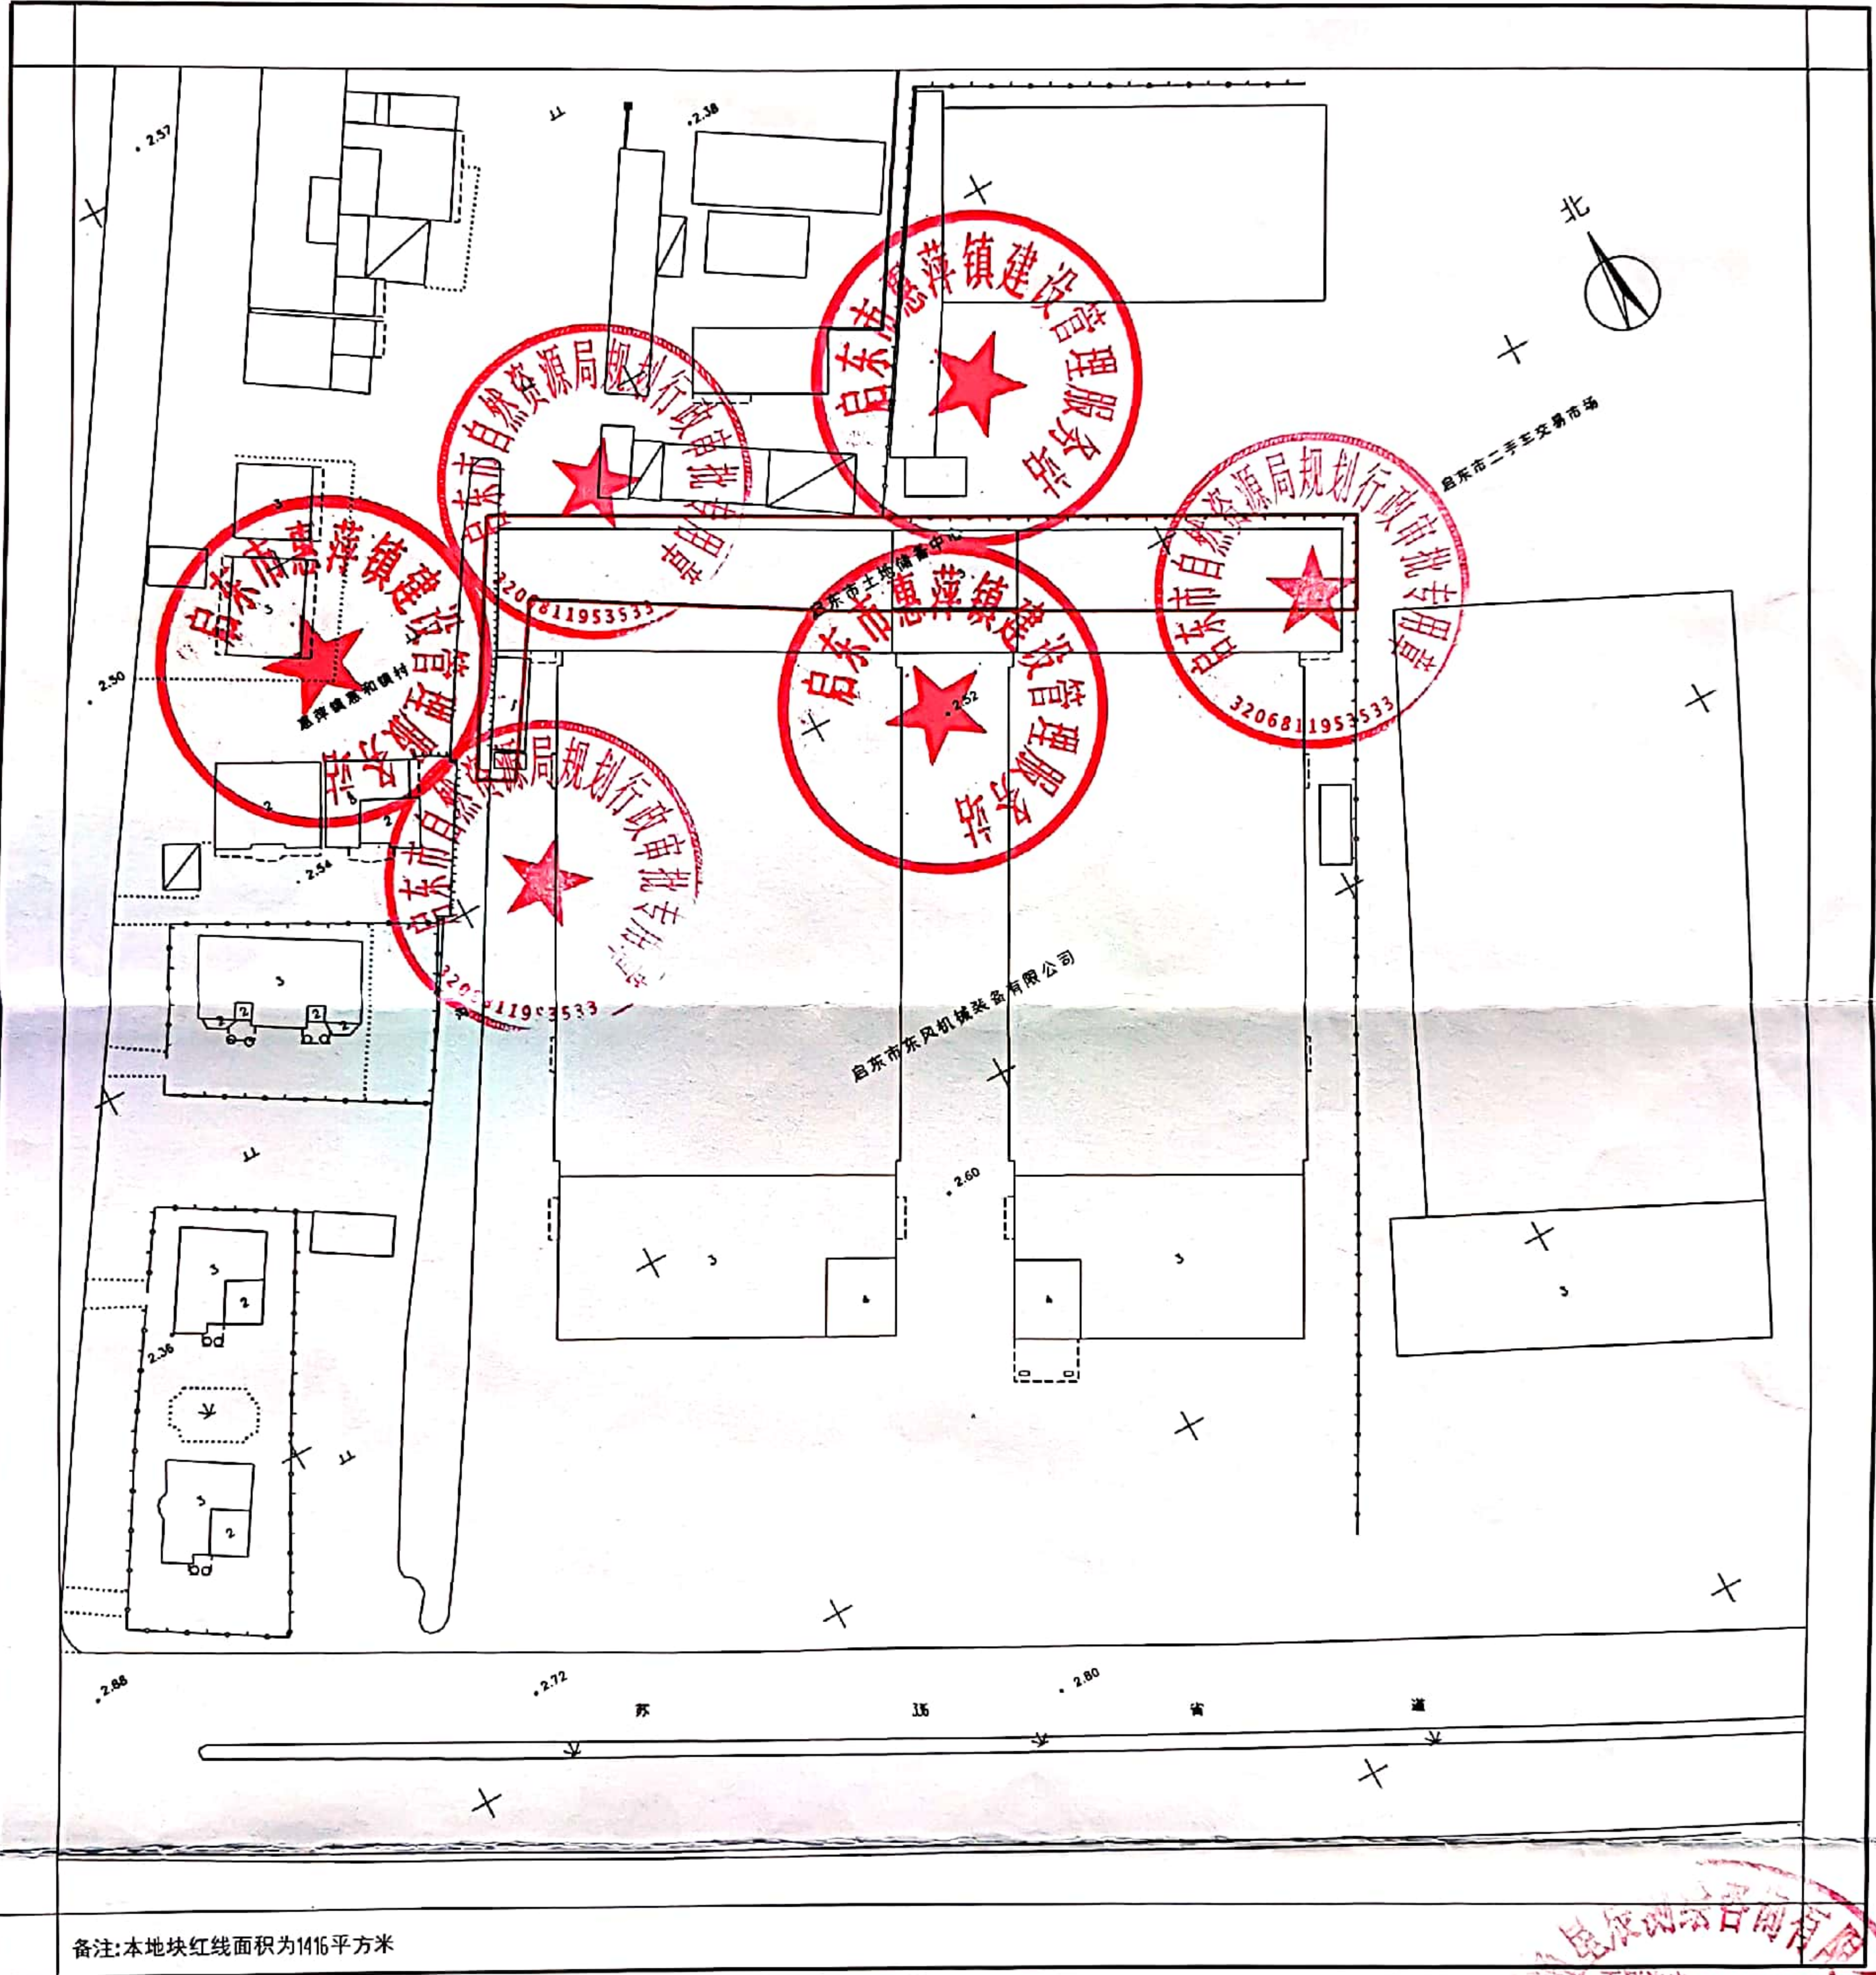

# 启东市土地储备中心红线图

南通星辰测绘咨询有限公司

备注:本地块红线面积为1416平方米

坐标采用北京54坐标  
高程采用85国家高程基准  
2019年05月测绘,数字化成图

1:1000