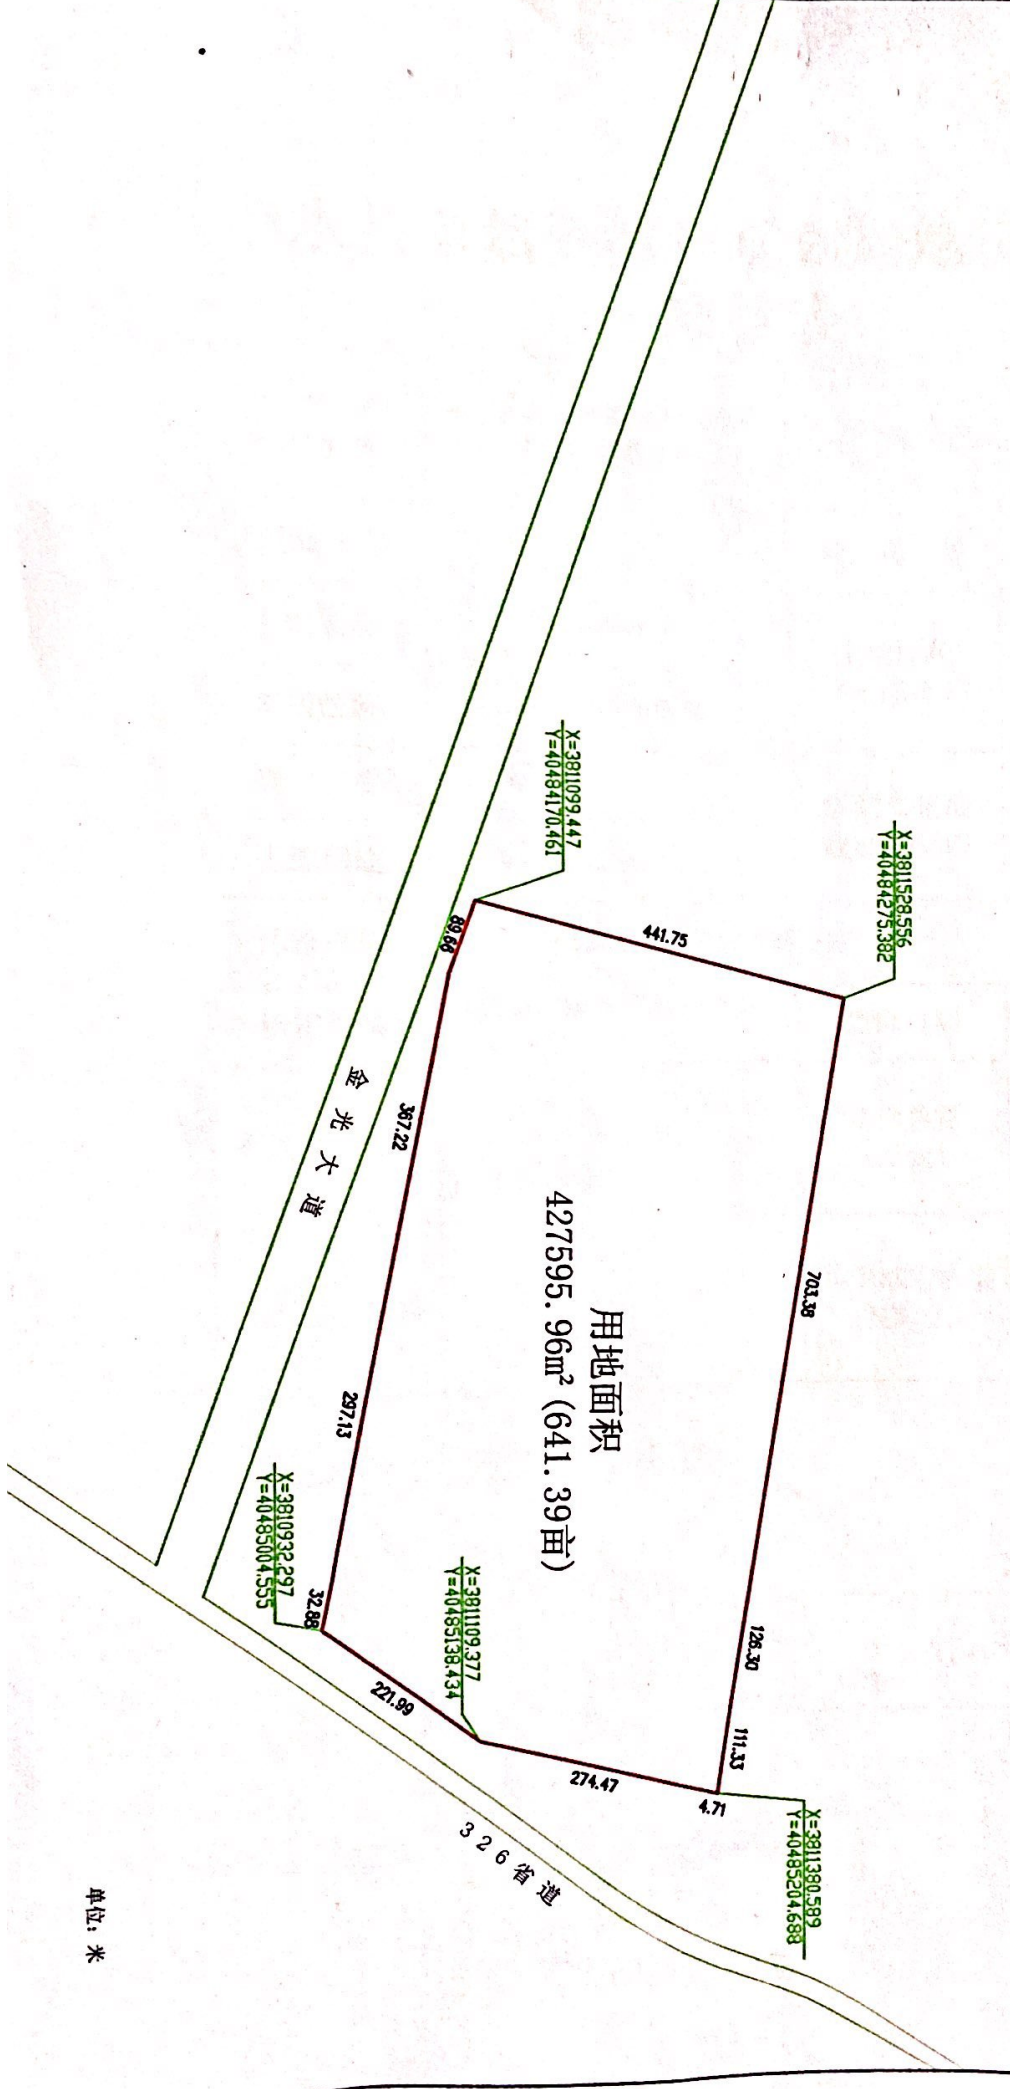

326省道西侧、金光大道北侧地块四用地红线图

单位: 米