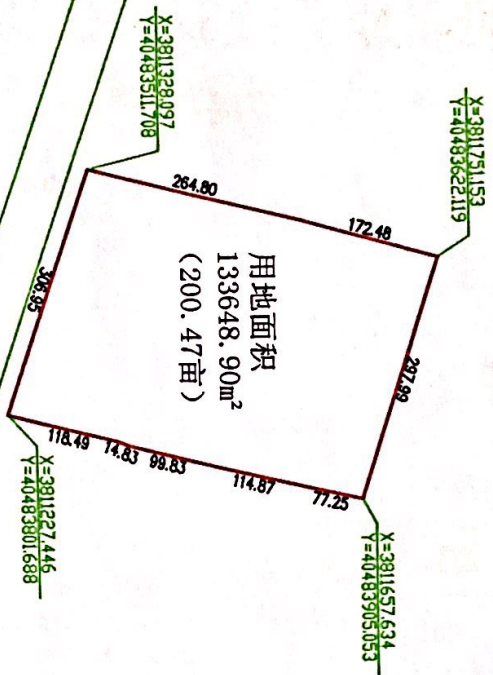

# 326省道西侧、金光大道北侧地块二用地红线图

金光大道

326省道

单位:米