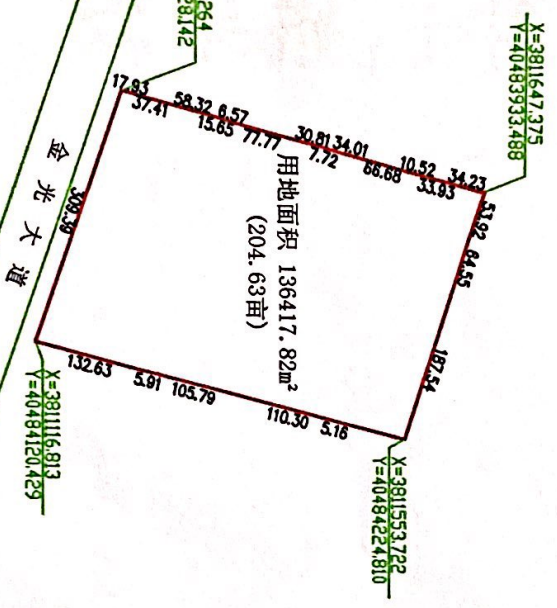

326省道西侧、金光大道北侧地块三用地红线图

326省道

金光大道

单位:米