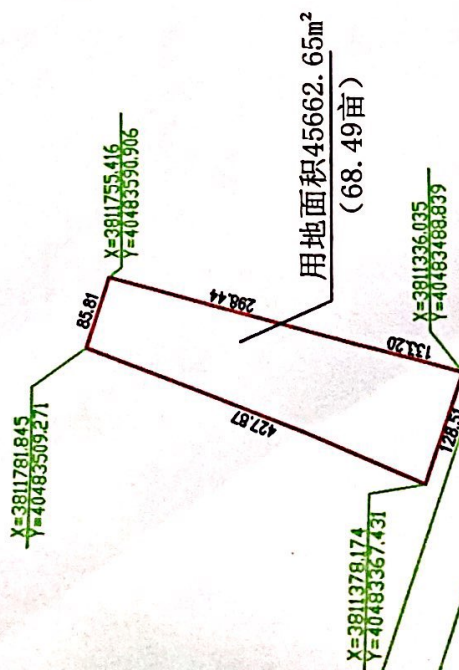

326省道西侧、金光大道北侧地块用地红线图

326省道

金光大道

单位:米

扫描全能王 创建