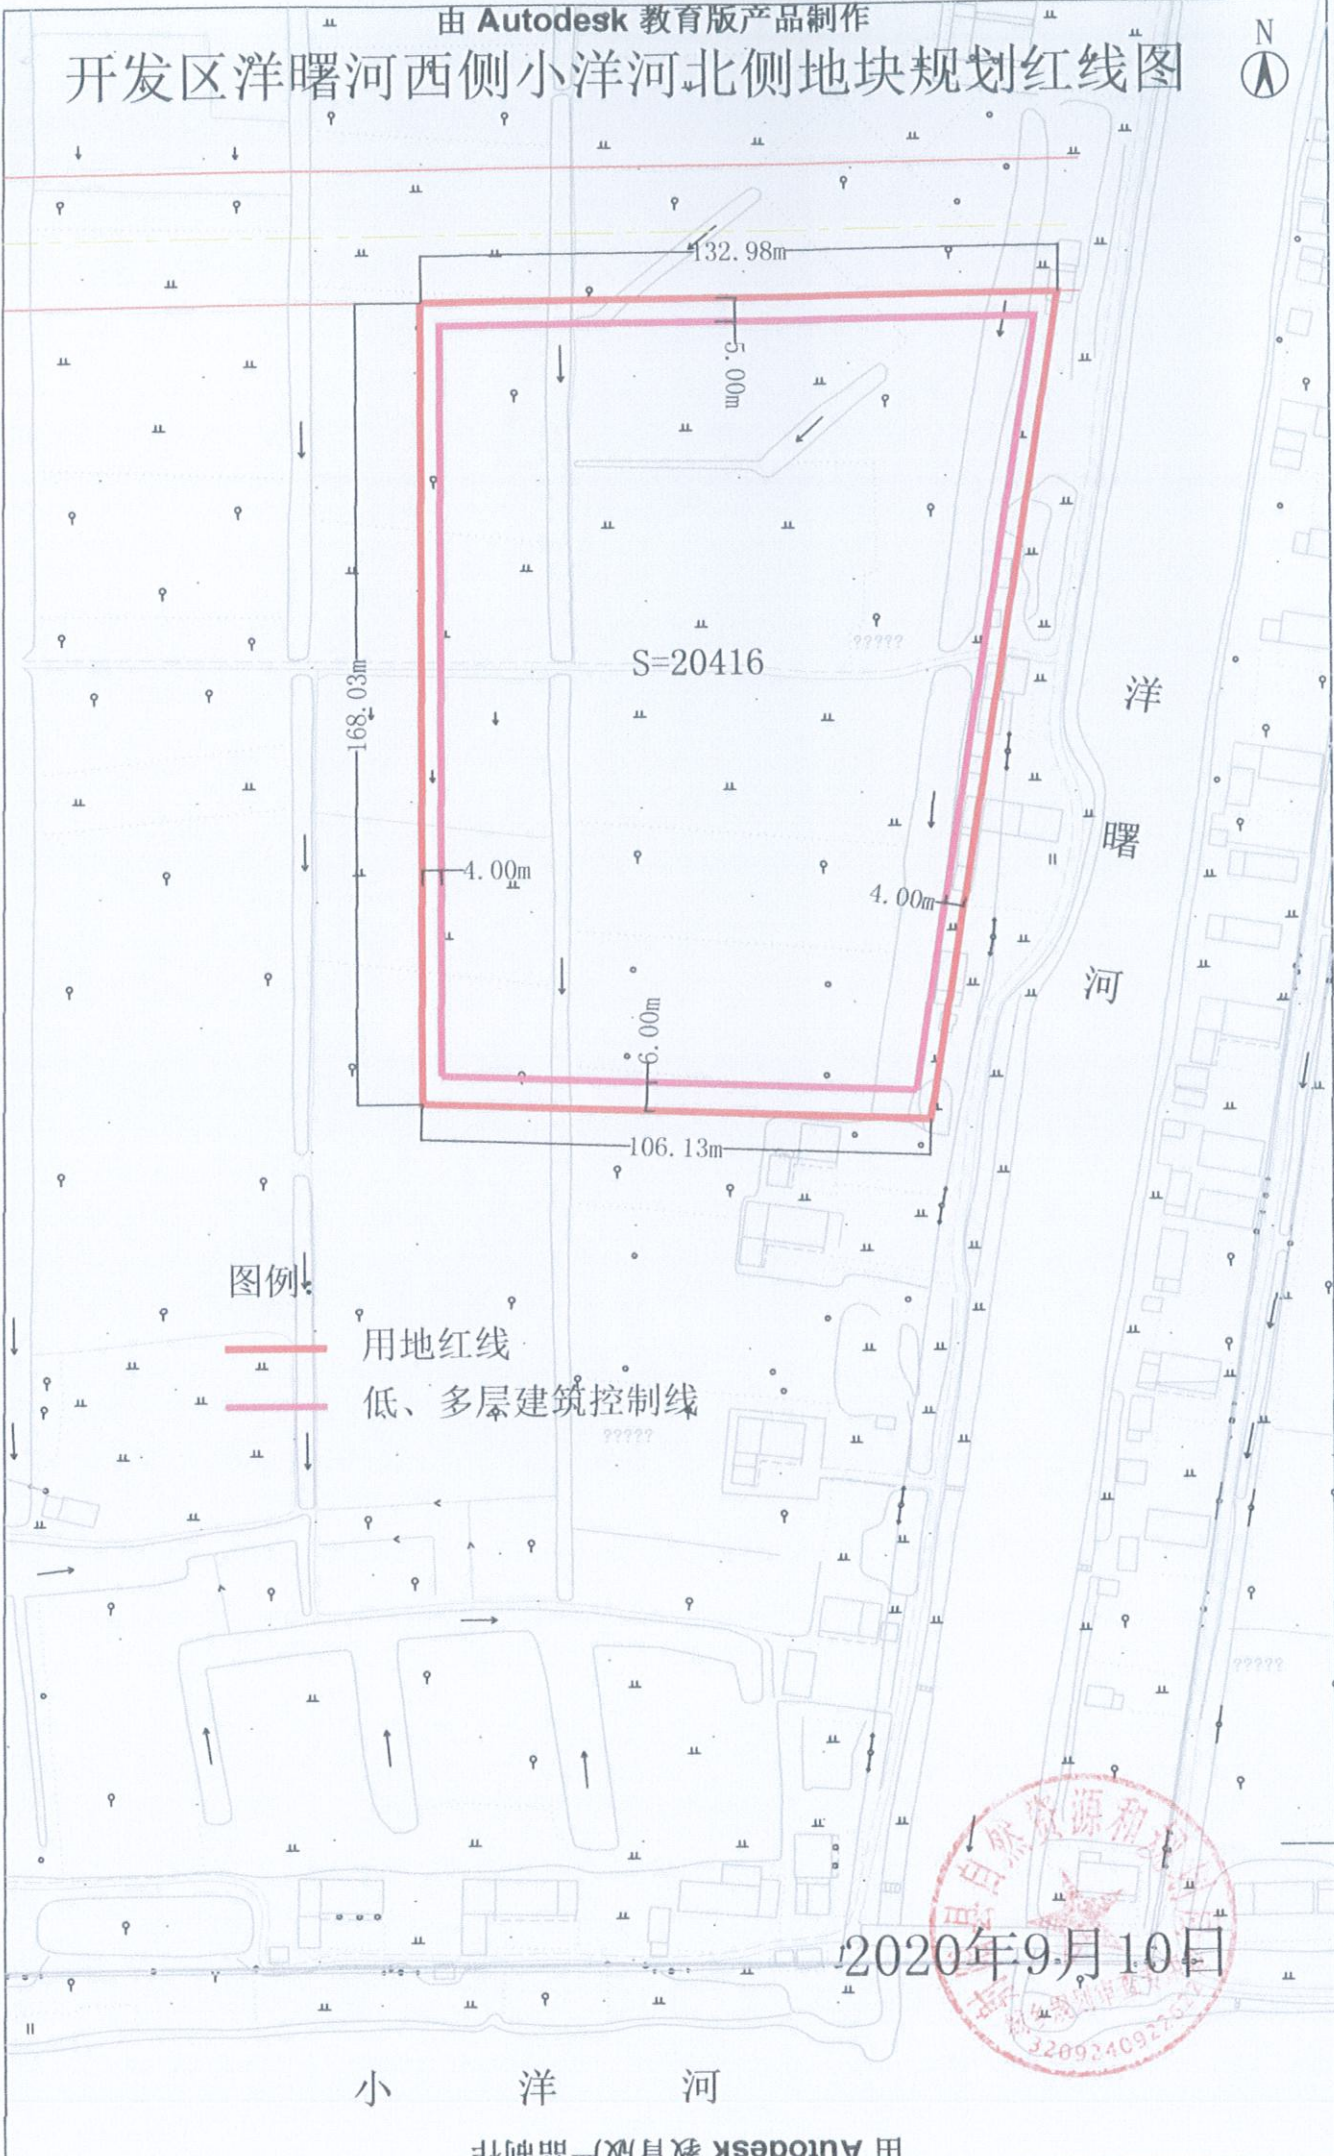

开发区洋曙河西侧小洋河北侧地块规划红线图

图例

用地红线

低、多层建筑控制线

2020年9月10日

小 洋 河