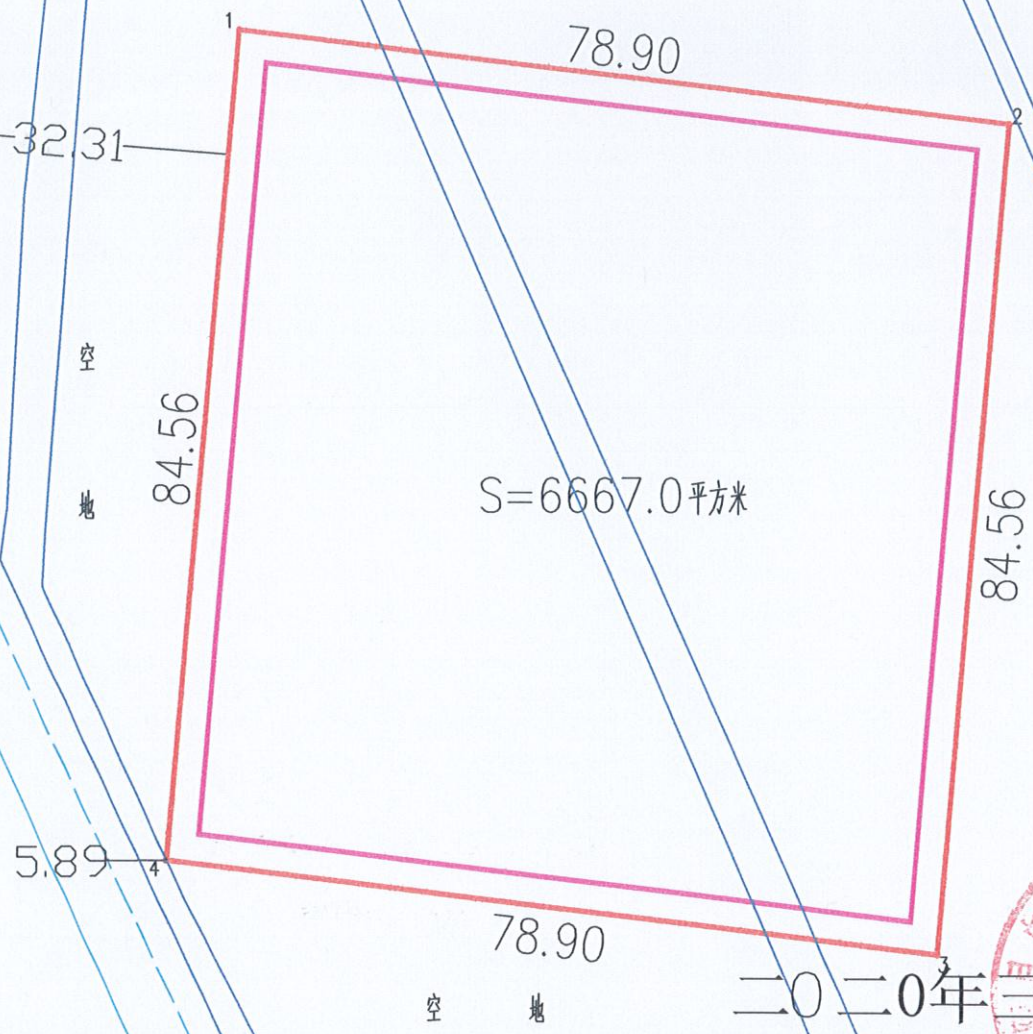

海河镇条海村S233东侧加油站地块用地规划红线图

北

2
3
3
省道

空地

图例:

- 用地红线
- 建筑控制线

二〇二〇年三月三十日

由 Autodesk 教育版产品制作