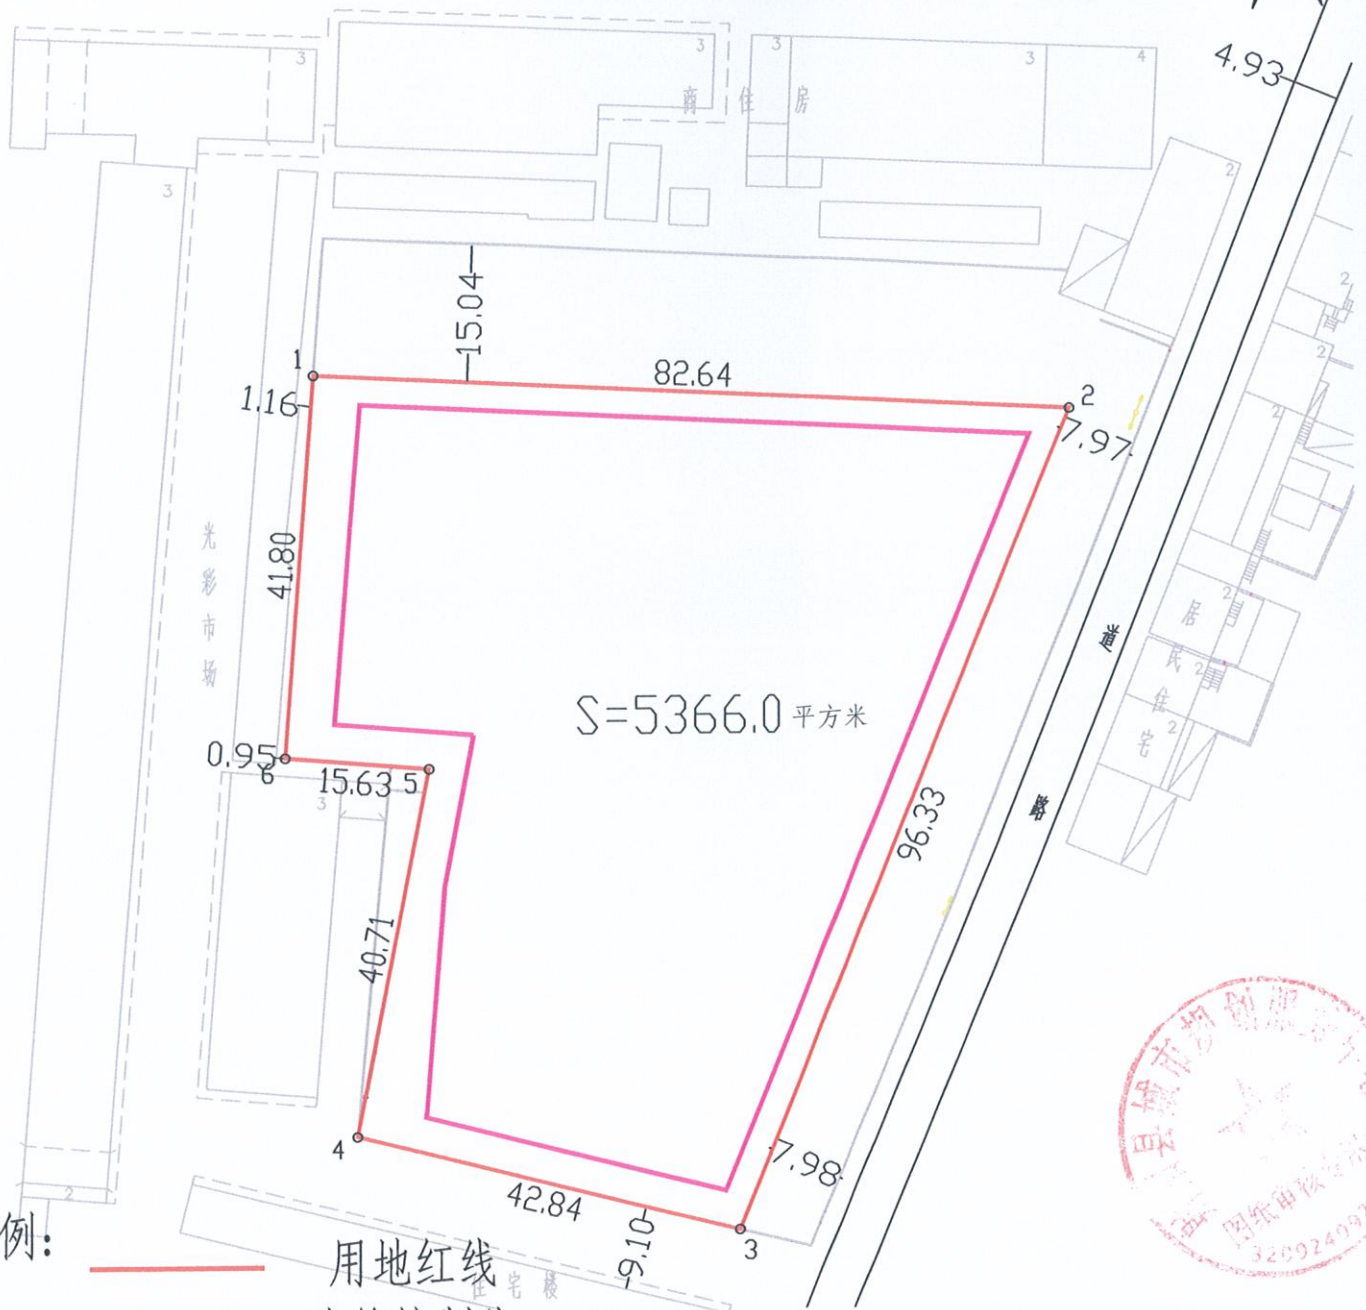

兴桥镇光彩市场东侧供销社地块规划红线图

图例:

- 用地红线
- 建筑控制线

二〇二〇年八月二十七日