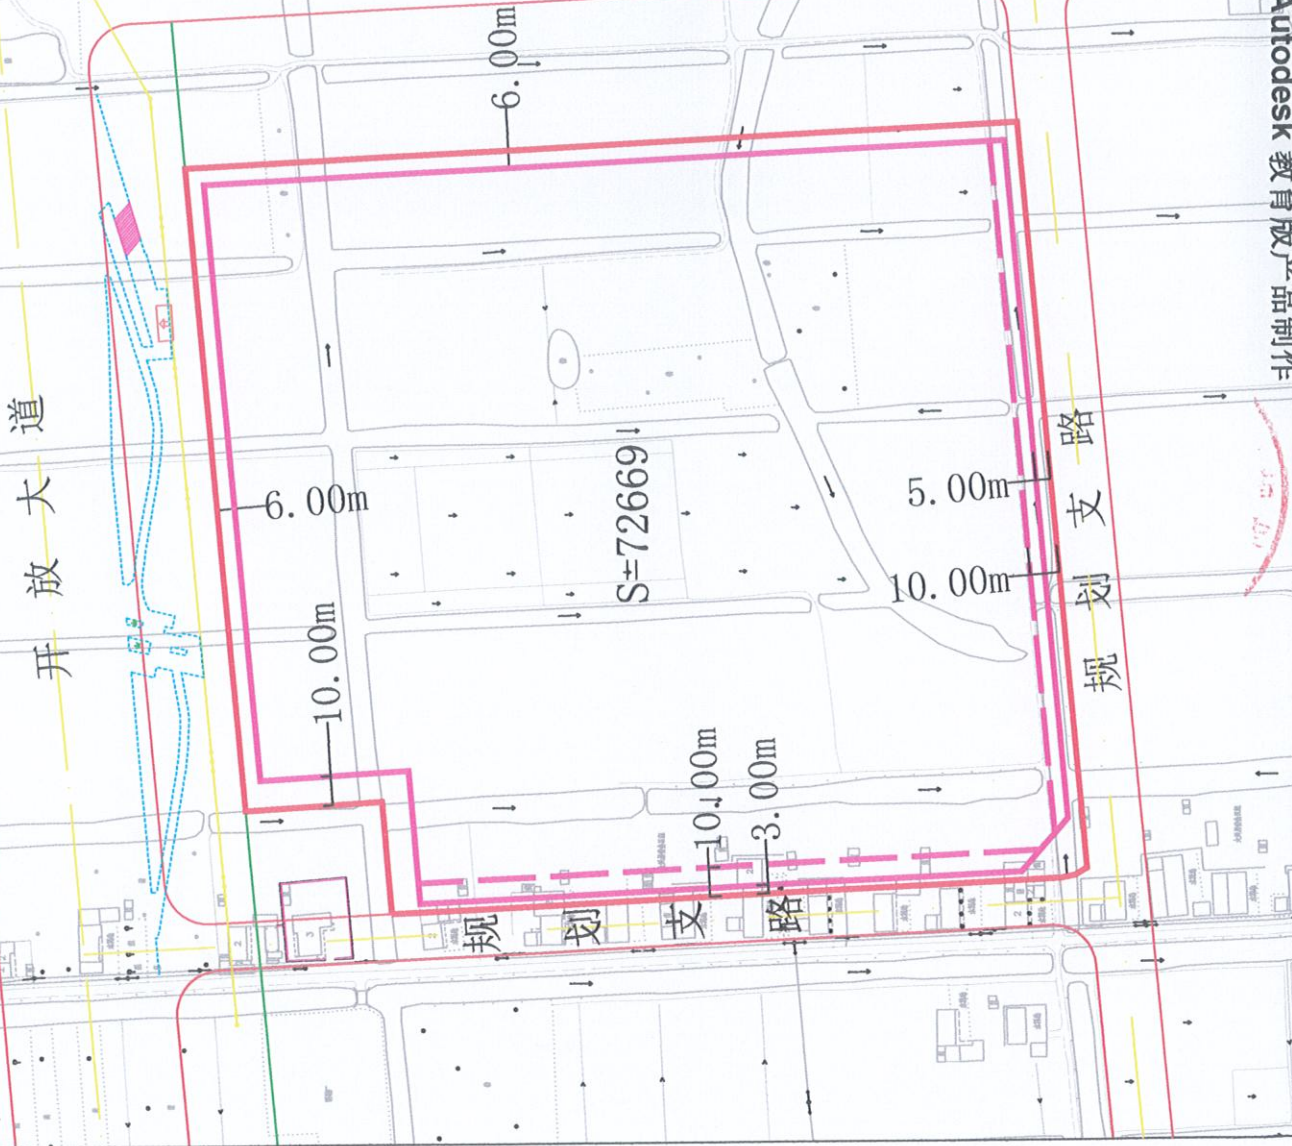

新城区教育组团西侧地块规划红线图

由 Autodesk 教育版产品制作

开放大道

教育组团

海都路

图例:

- 用地红线
- 低、多层建筑控制线
- 高层、小高层建筑控制线

2020年9月14日