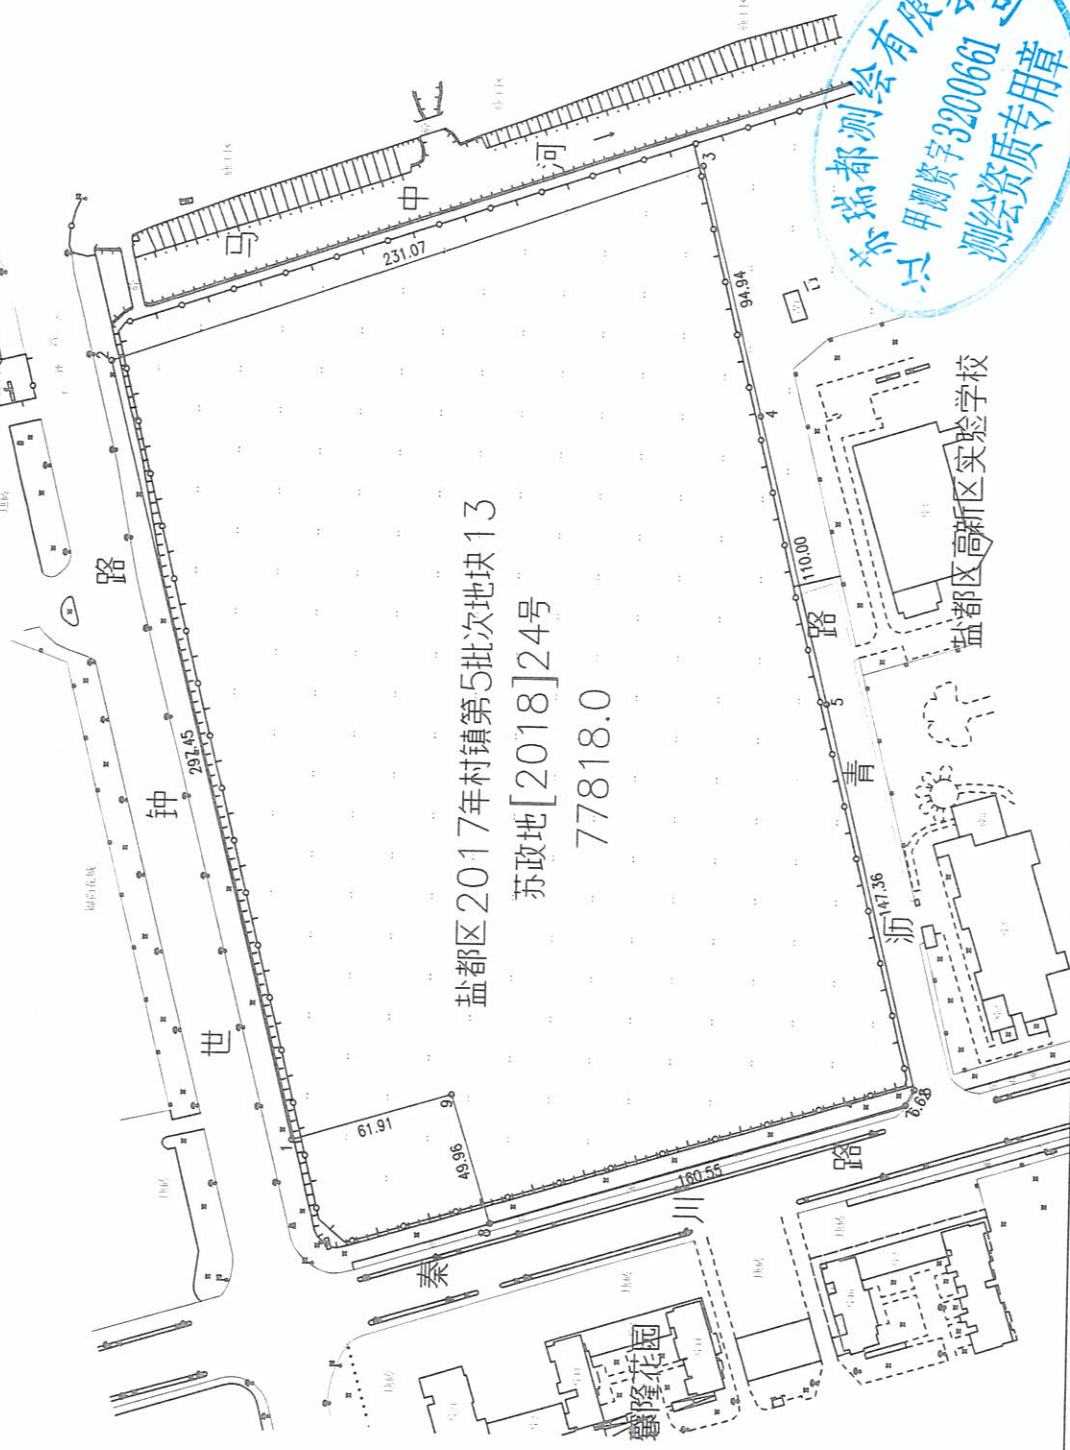

宗地图

单位: m.m<sup>2</sup>

土地坐落: 盐龙街道办事处跃马居委会五组

盐城市自然资源和规划局盐都分局

盐都区2017年村镇第5批次地块13  
 苏政地[2018]24号  
 77818.0

盐都区高新区实验学校

绘图日期: 2019年11月23日  
 审核日期: 2019年11月23日

1:2000

绘图员: 施海琪  
 审核员: 祁越