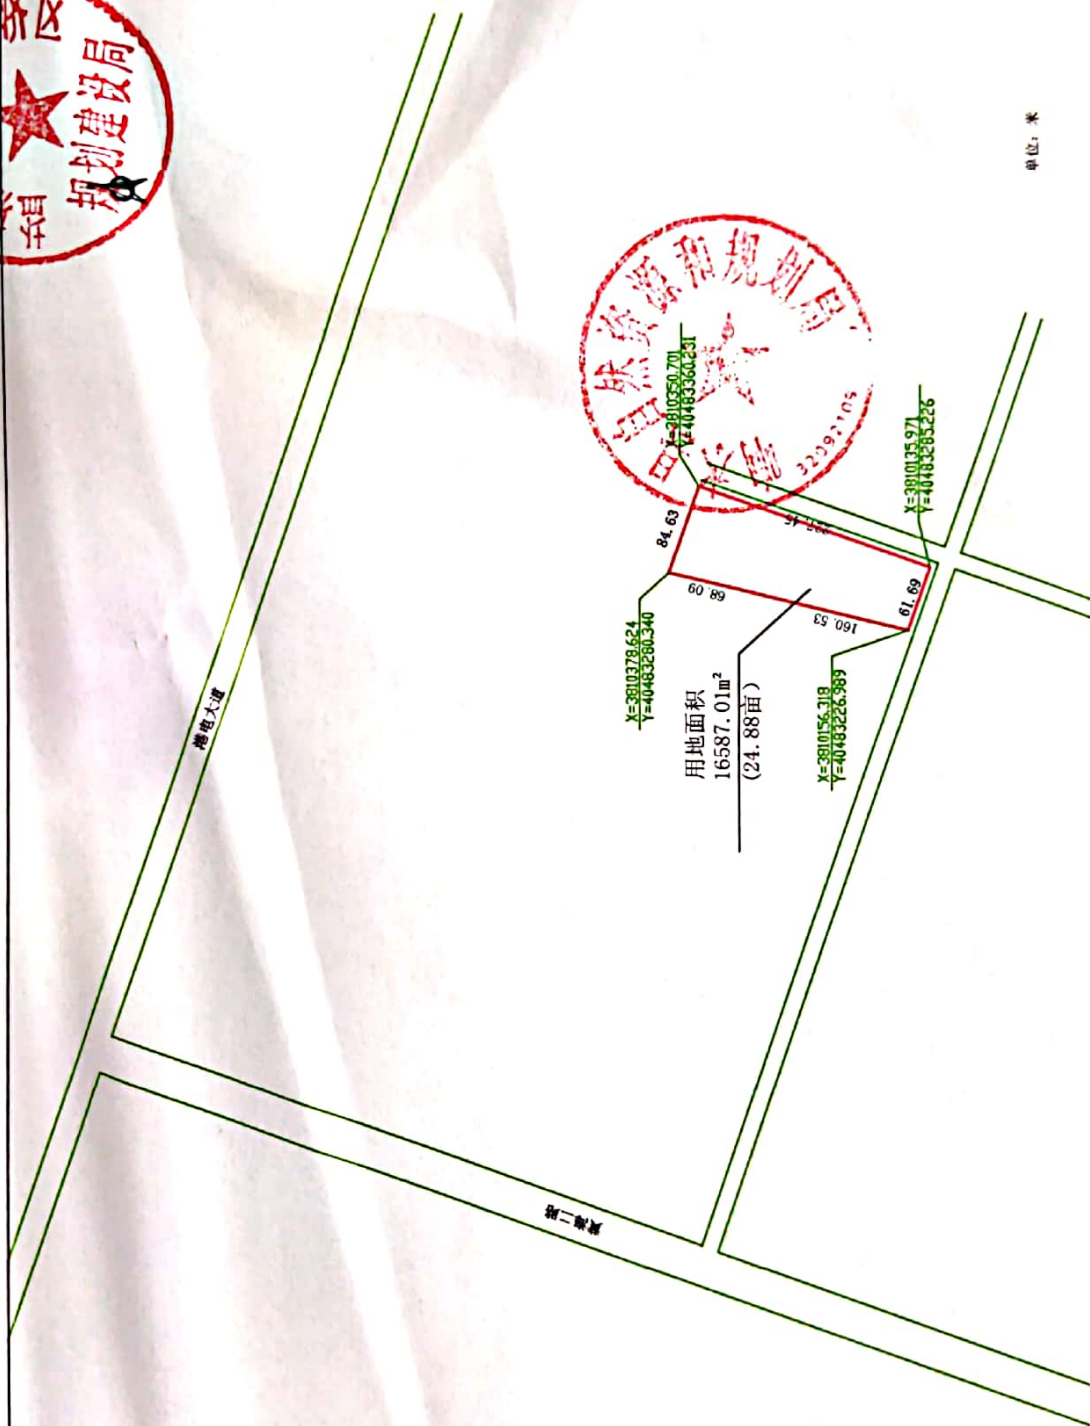

黄海二路东侧、港电大道南侧地块三用地红线图

单位: 米

扫描全能王 创建