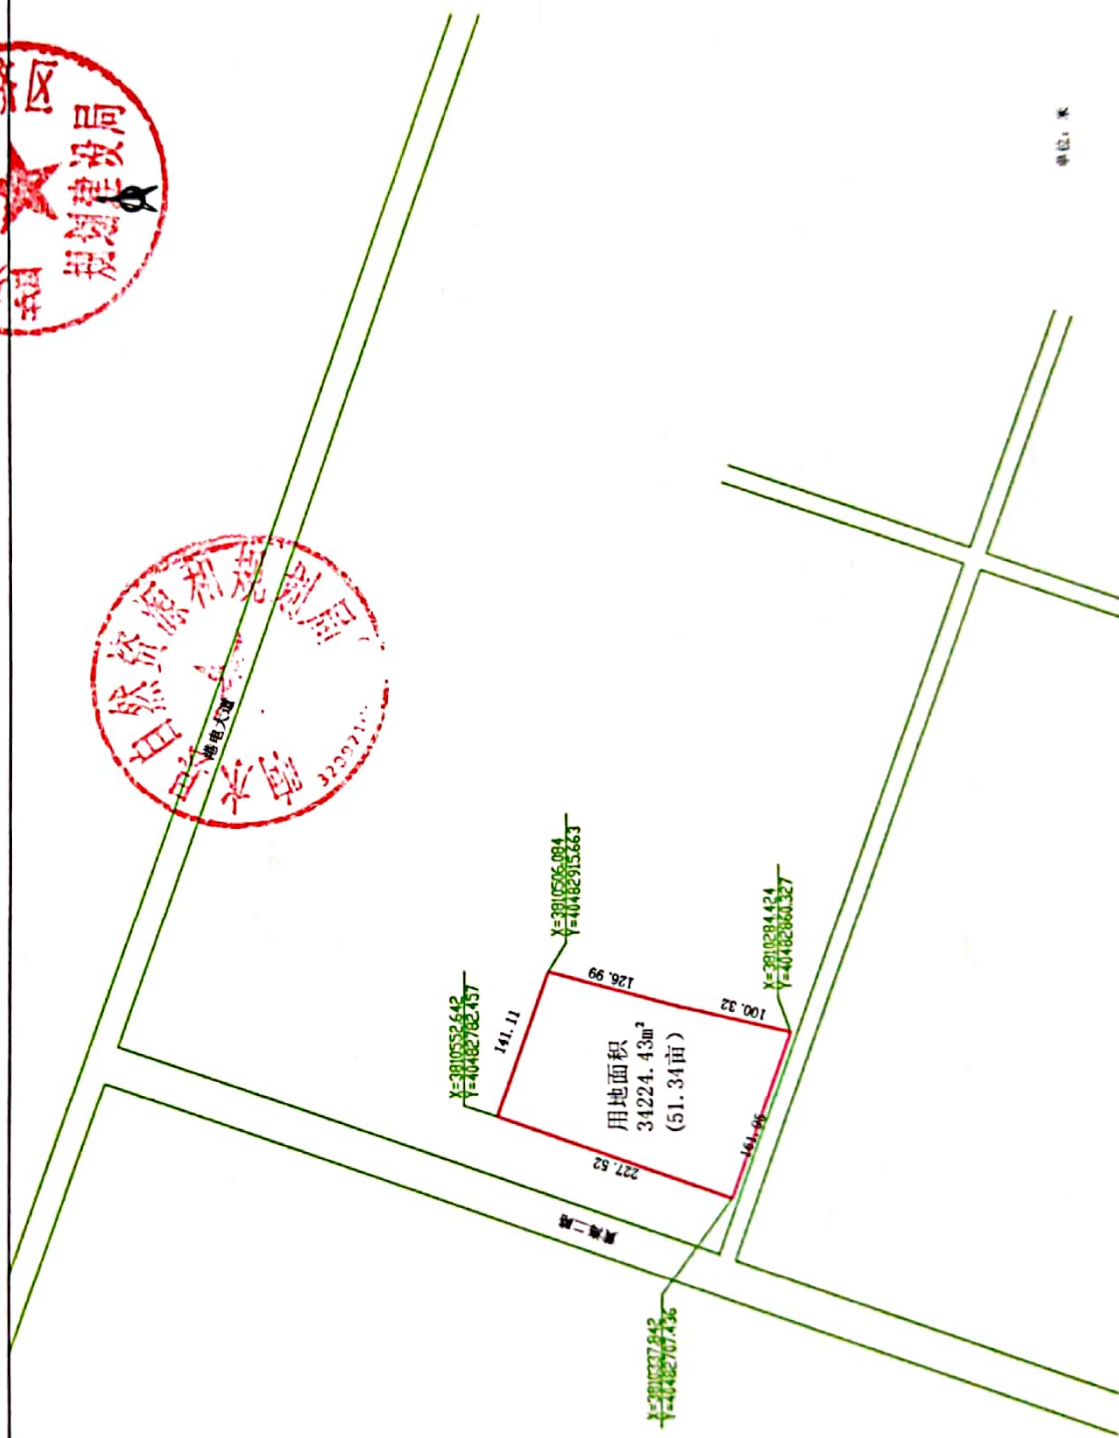

# 黄海二路东侧、港电大道南侧地块一用地红线图

单位: 米