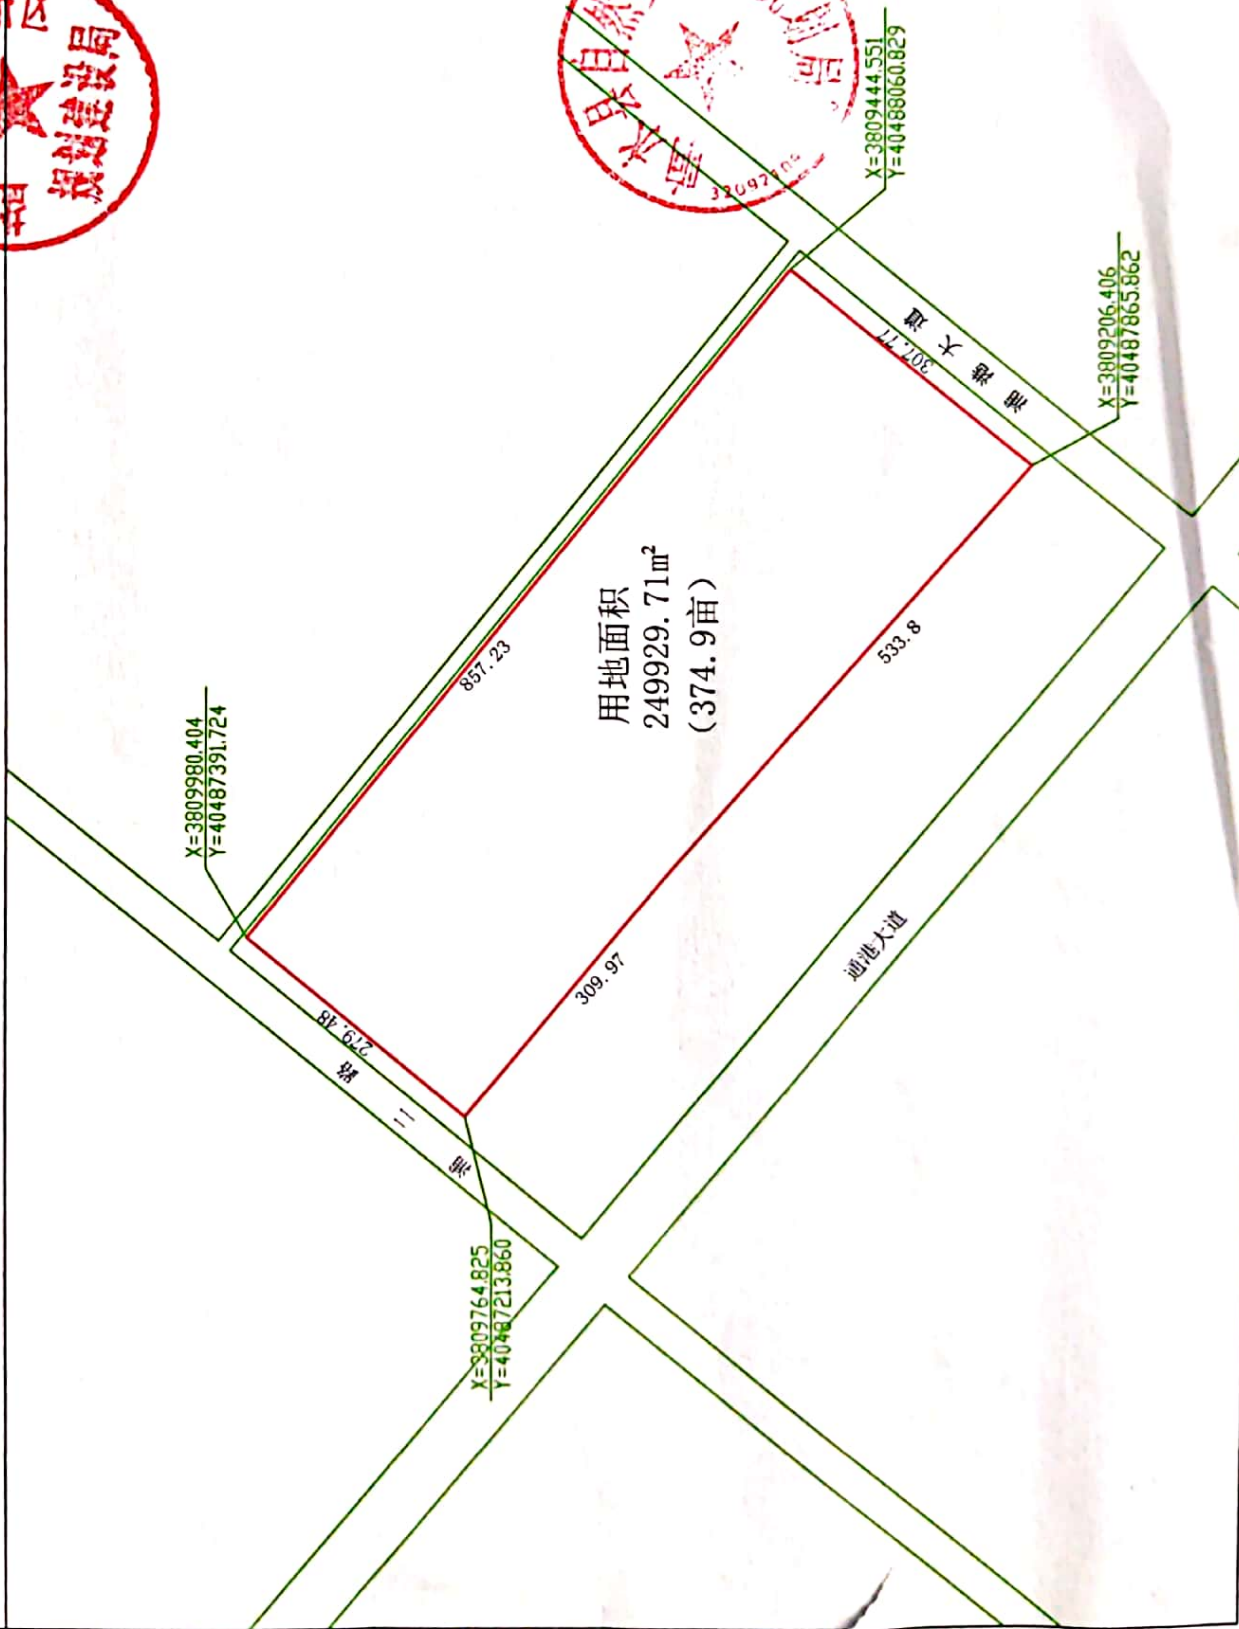

浦二路东侧、伍昌支路南侧、浦港大道西侧、通港大道北侧地块一用地红线图

单位：米

扫描全能王 创建