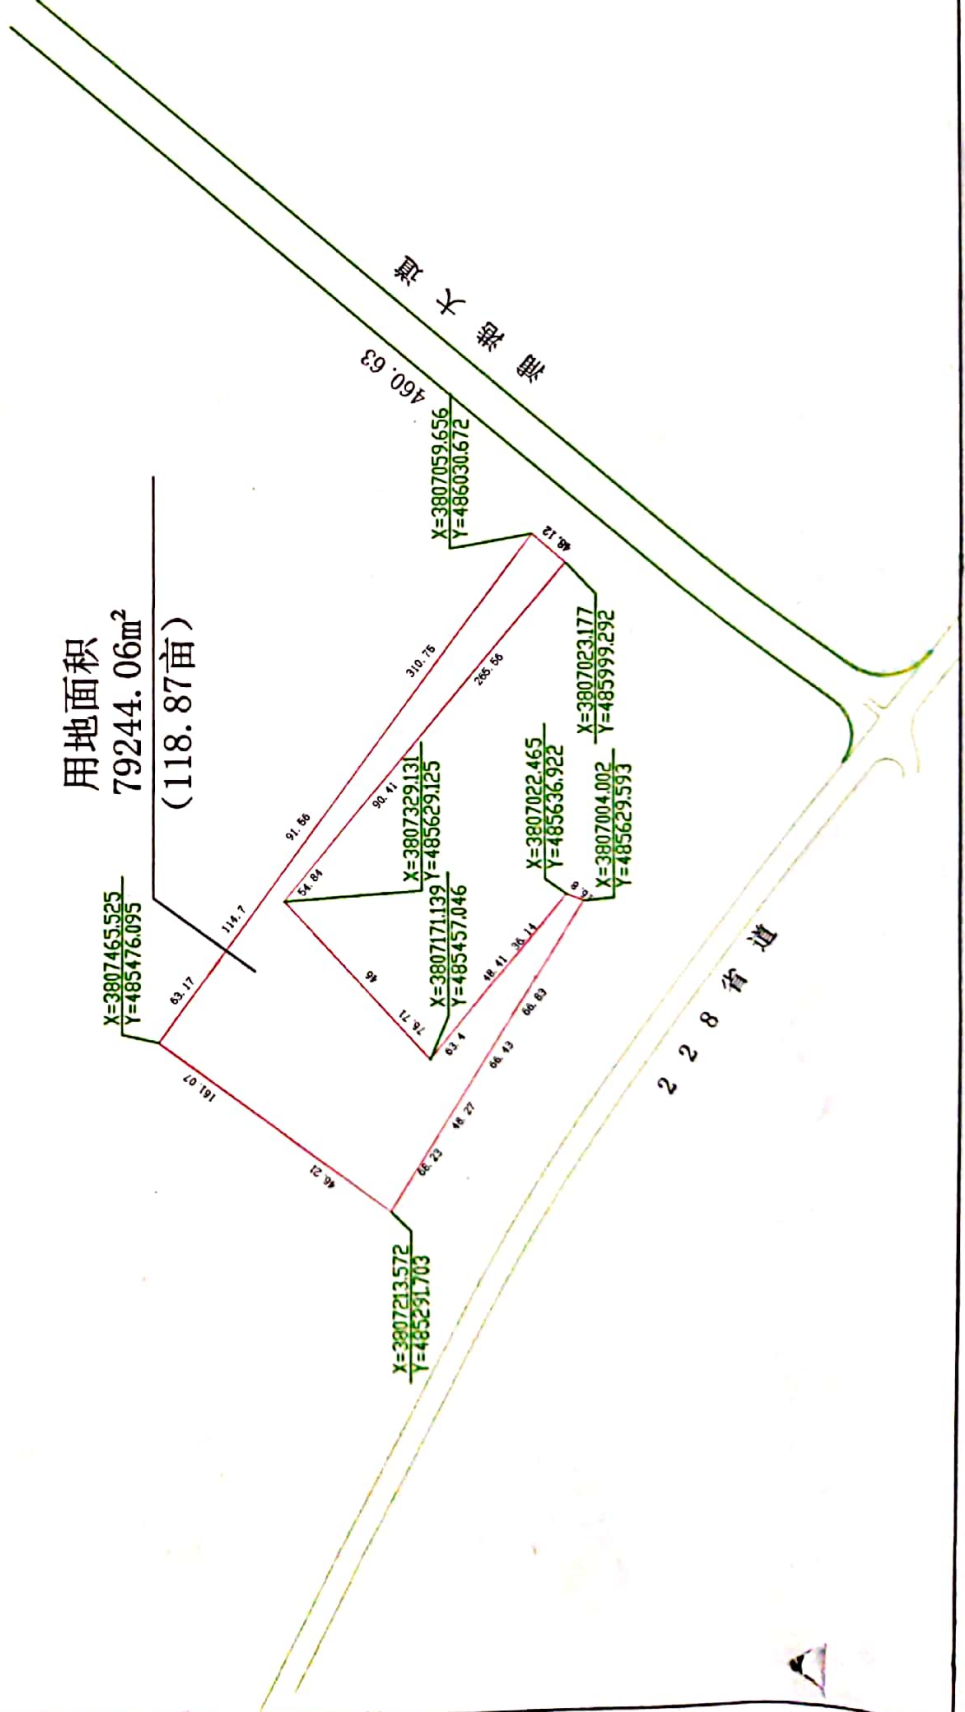

# 228国道北侧、浦港大道西侧地块一用地红线图

用地面积  
79244.06m<sup>2</sup>  
(118.87亩)

单位：米

扫描全能王 创建