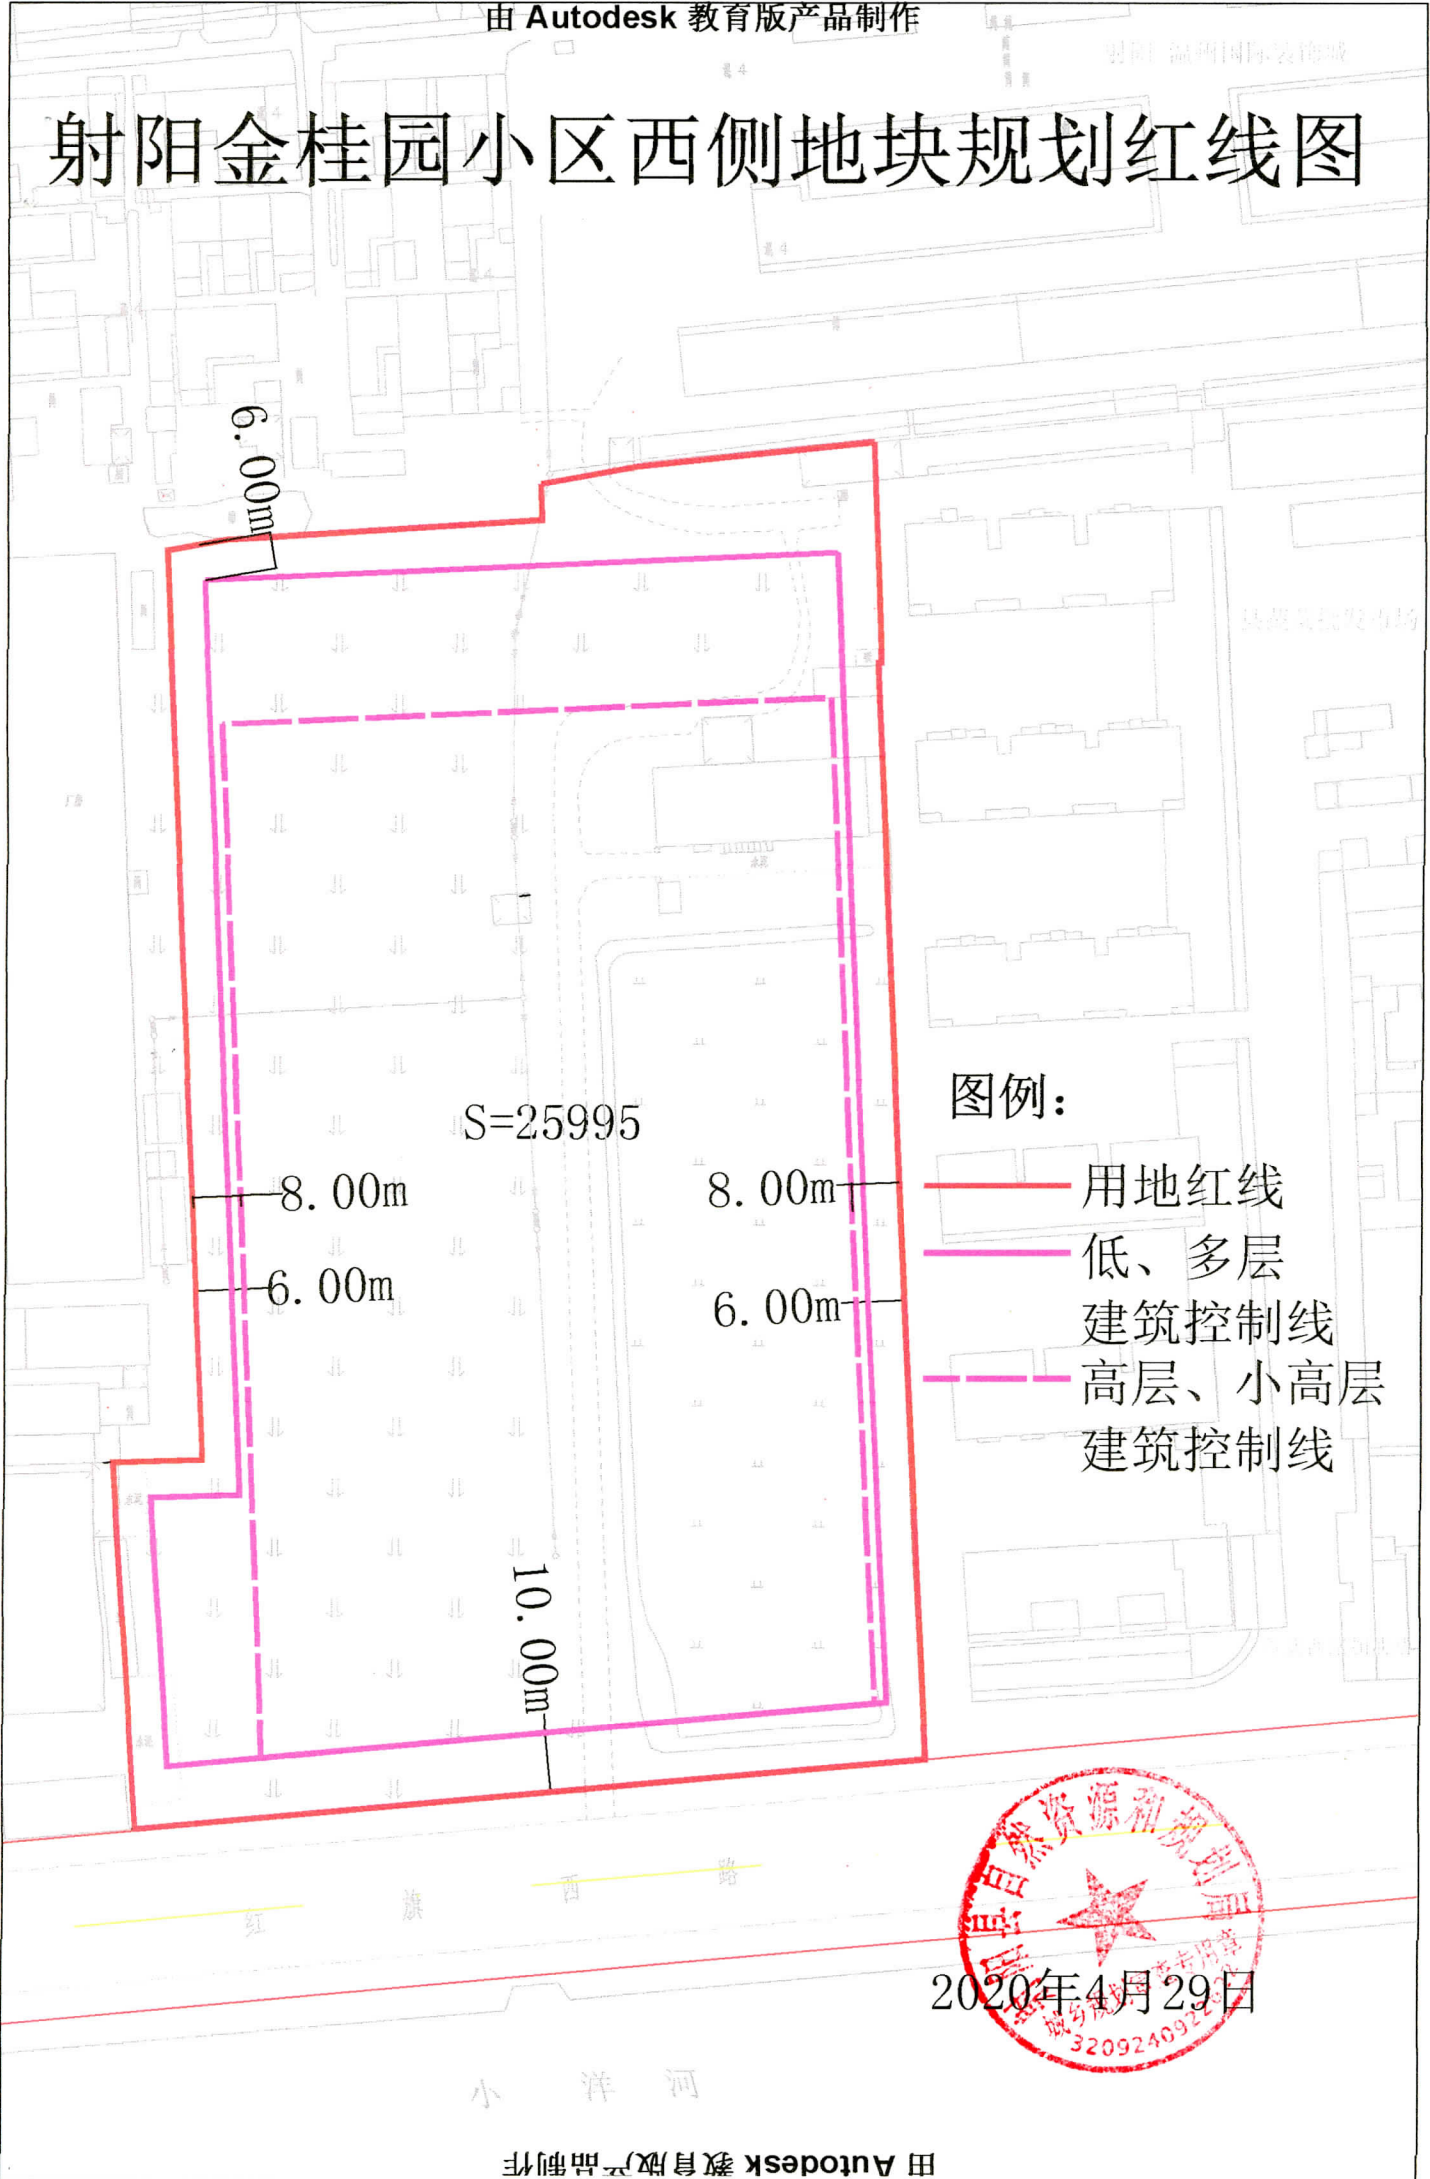

射阳金桂园小区西侧地块规划红线图

S=25995

6.00m

8.00m

6.00m

8.00m

6.00m

10.00m

图例:

- 用地红线
- 低、多层建筑控制线
- - - 高层、小高层建筑控制线

2020年4月29日