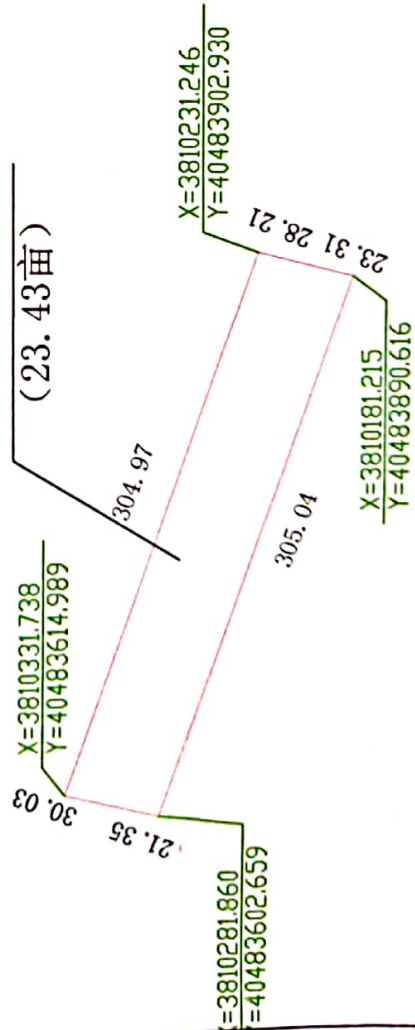

港电大道南侧、326省道西侧地块二用地红线图

港电大道

用地面积
15623.34m²
(23.43亩)

单位: 米

扫描全能王 创建