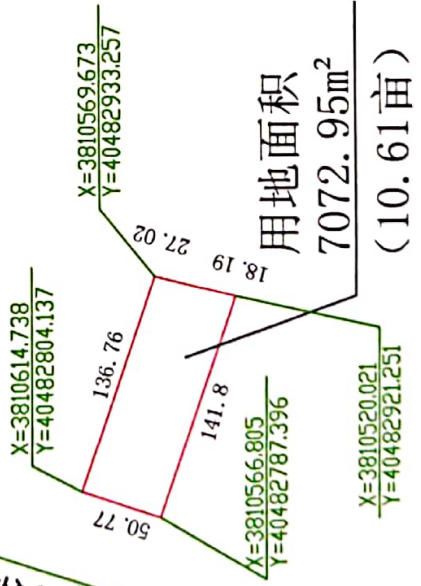

港电大道南侧、326省道西侧、黄海二路东侧地块六用地红线图

港电大道

黄海二路

单位：米

扫描全能王 创建