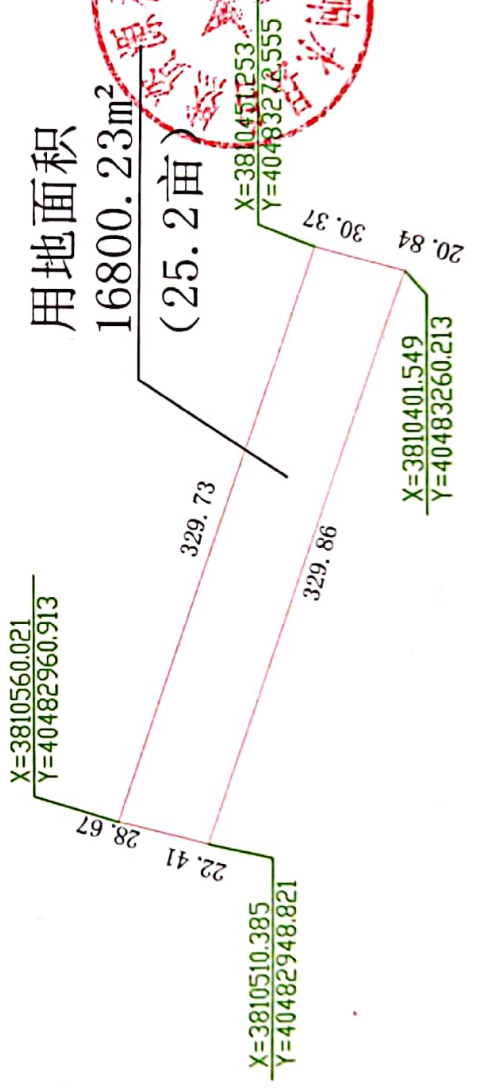

港电大道南侧、326省道西侧、黄海二路东侧地块五用地红线图

港电大道

黄海二路

单位：米

扫描全能王 创建