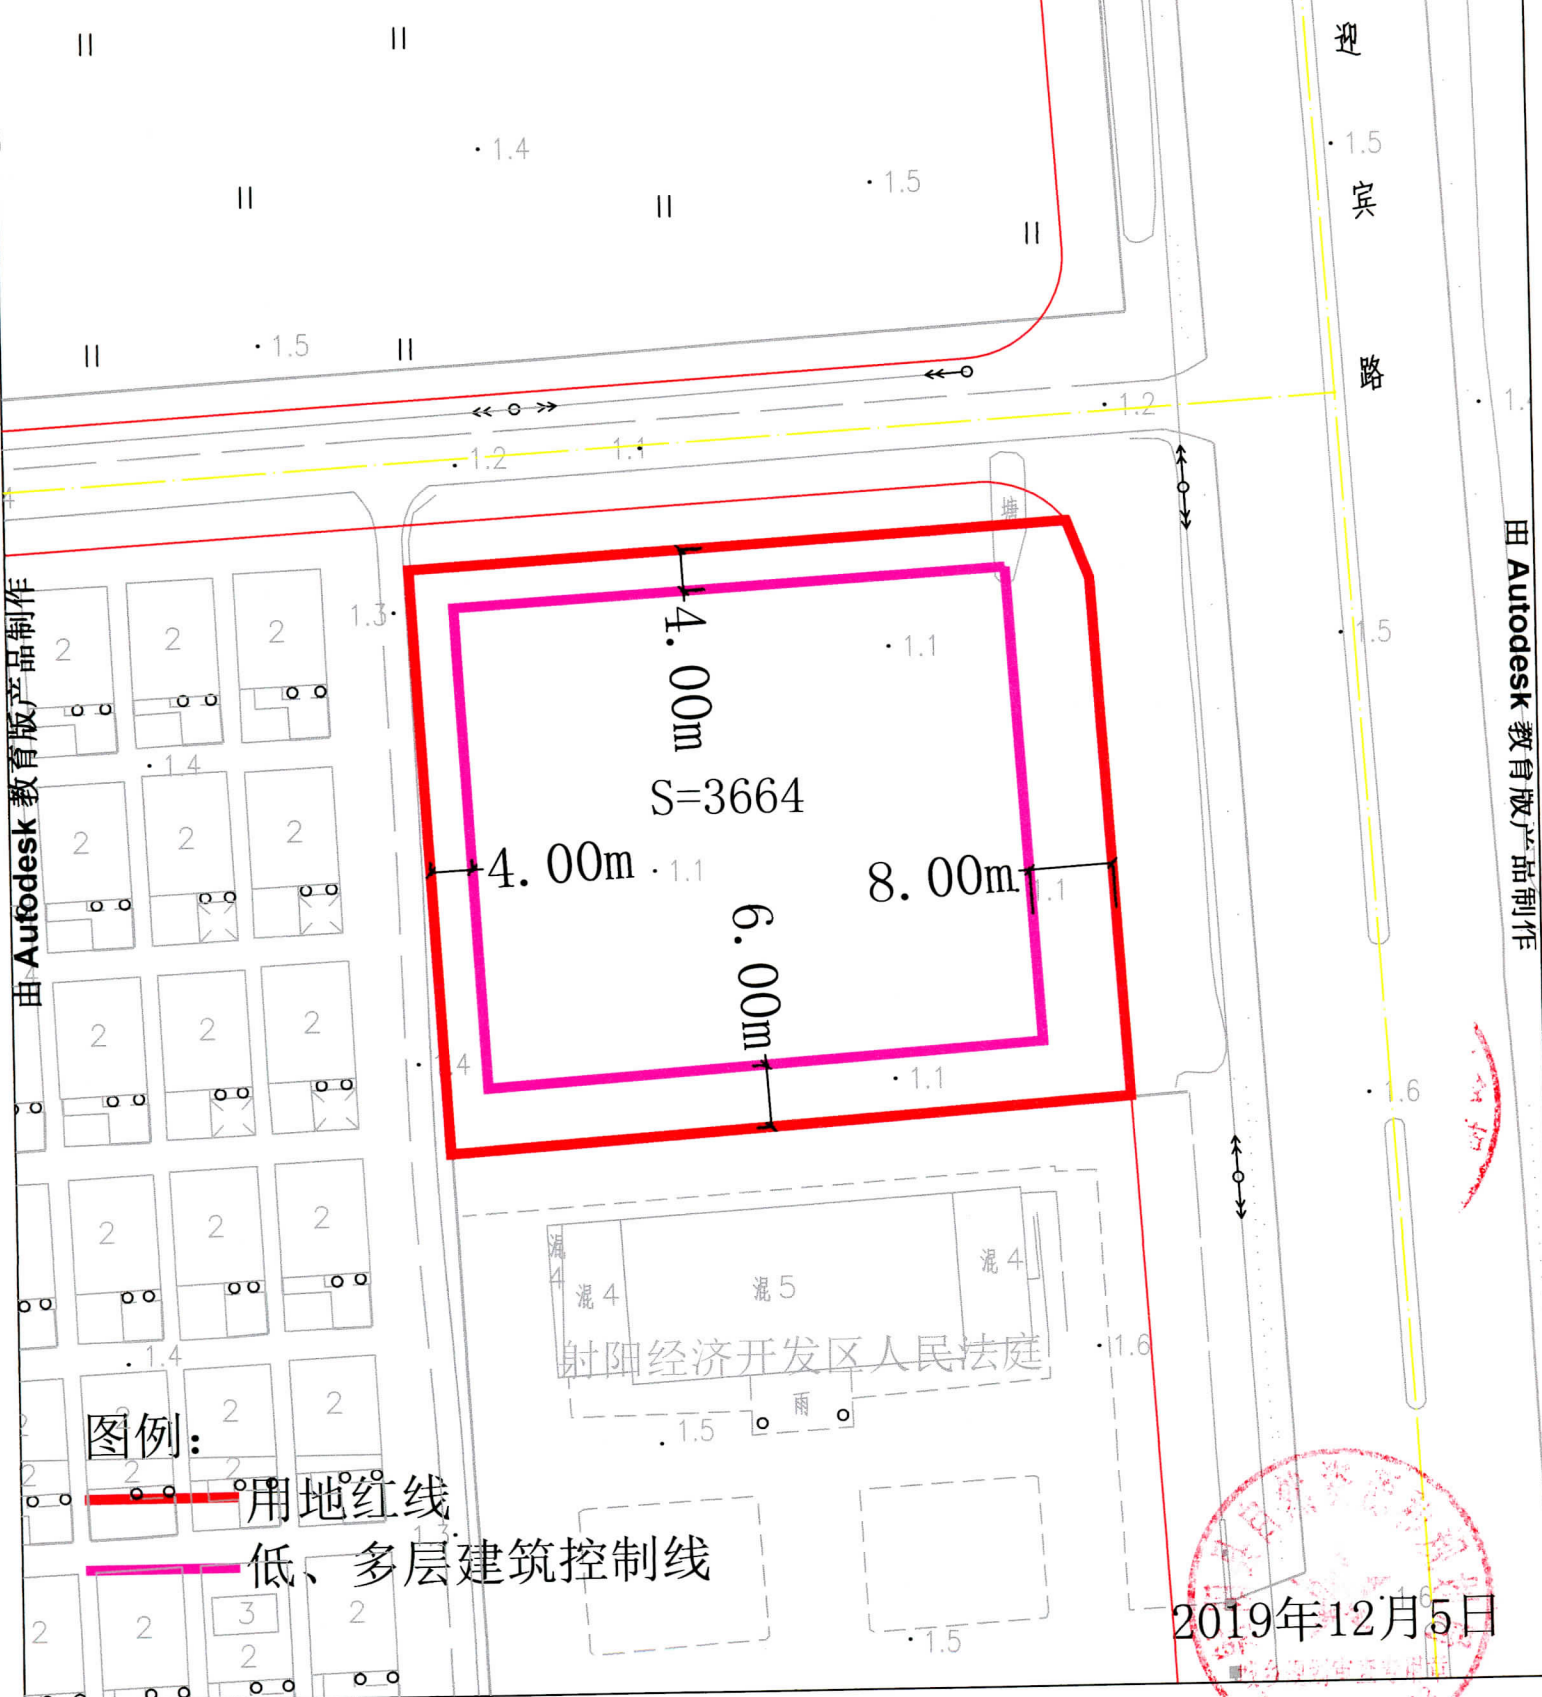

开发区人民法庭北侧地块规划红线图

2019年12月5日

由 Autodesk 教育版产品制作

由 Autodesk 教育版产品制作