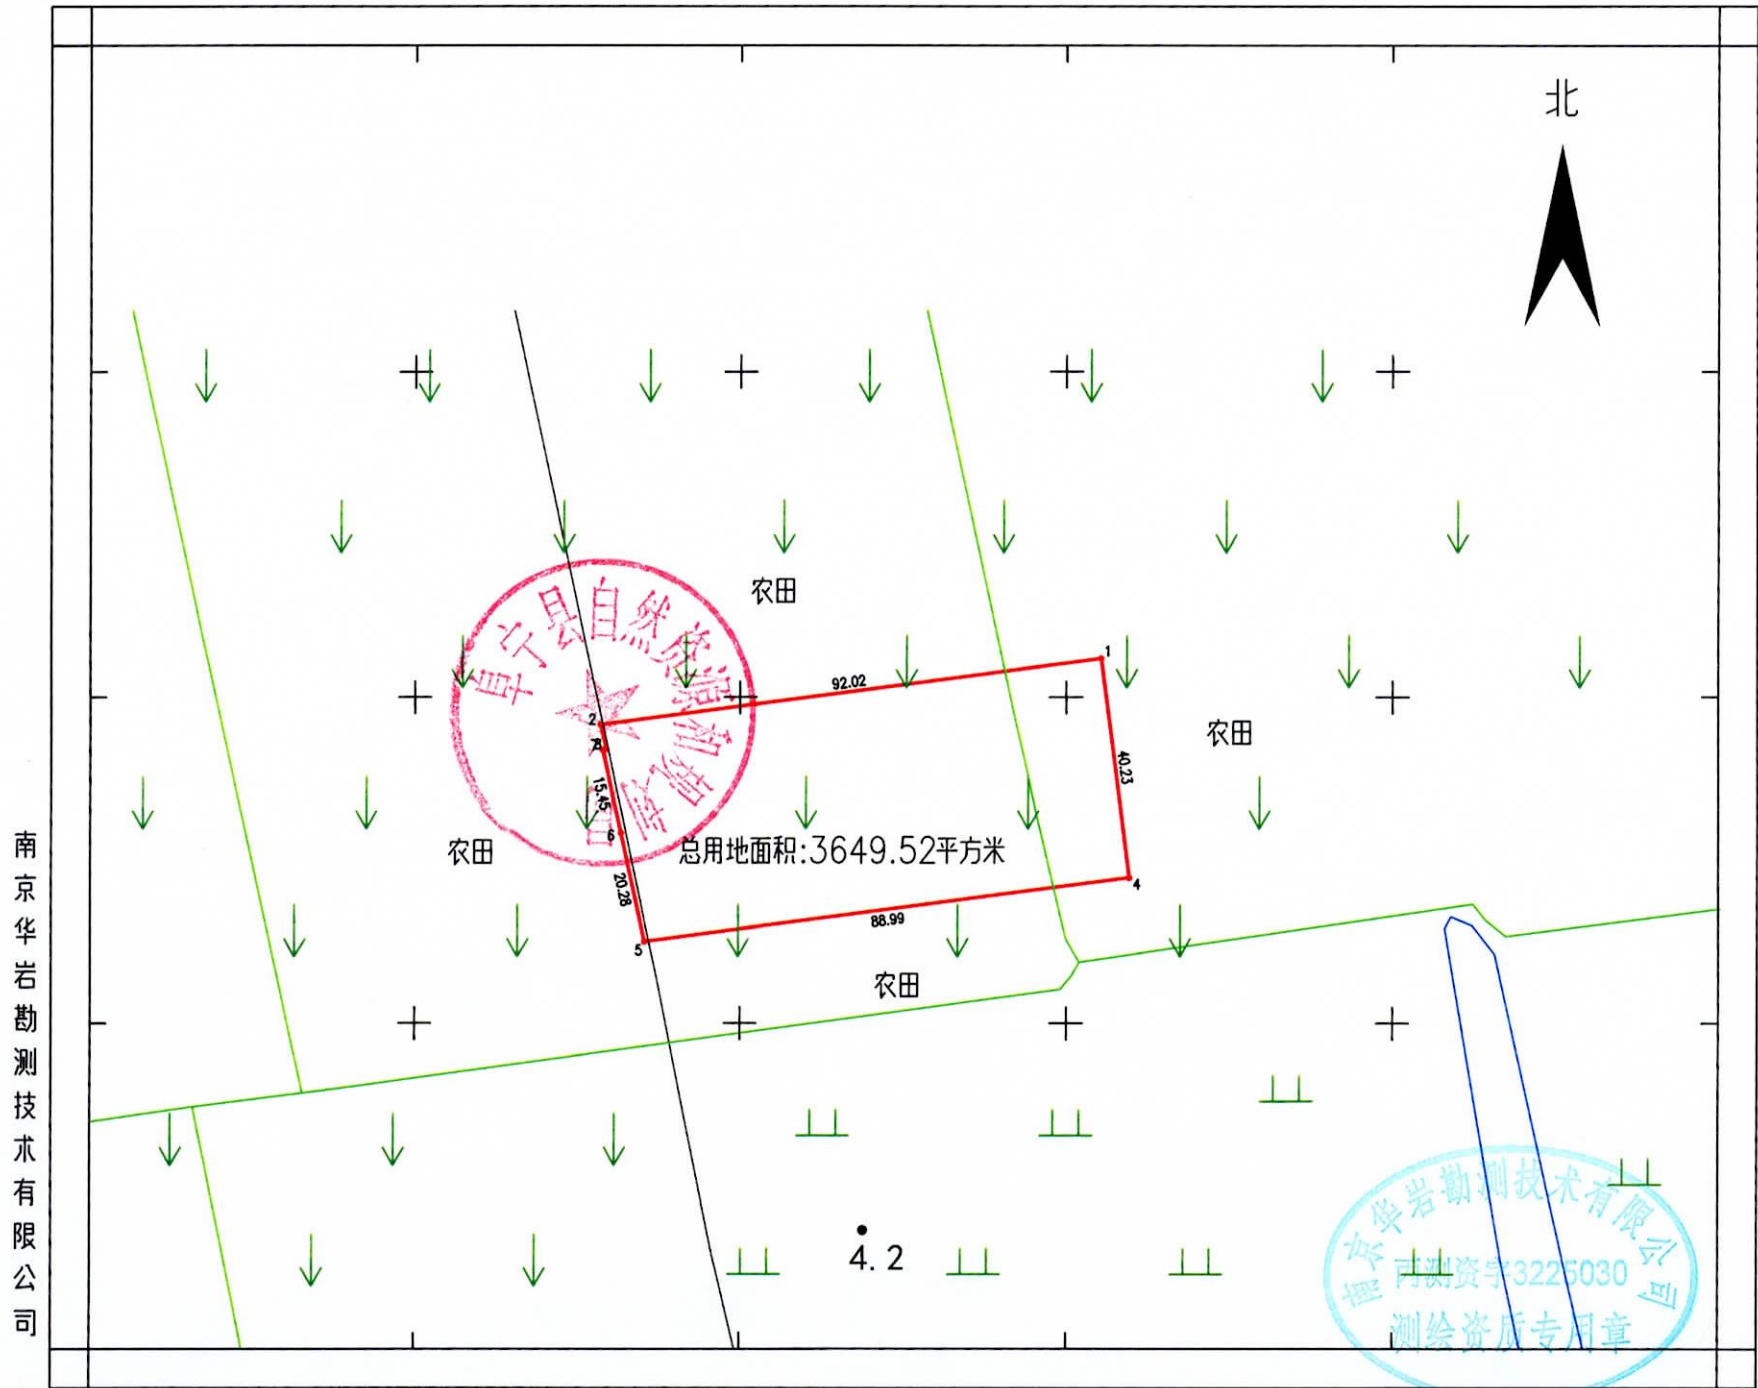

顺水文化项目用地范围图

南京华岩勘测技术有限公司