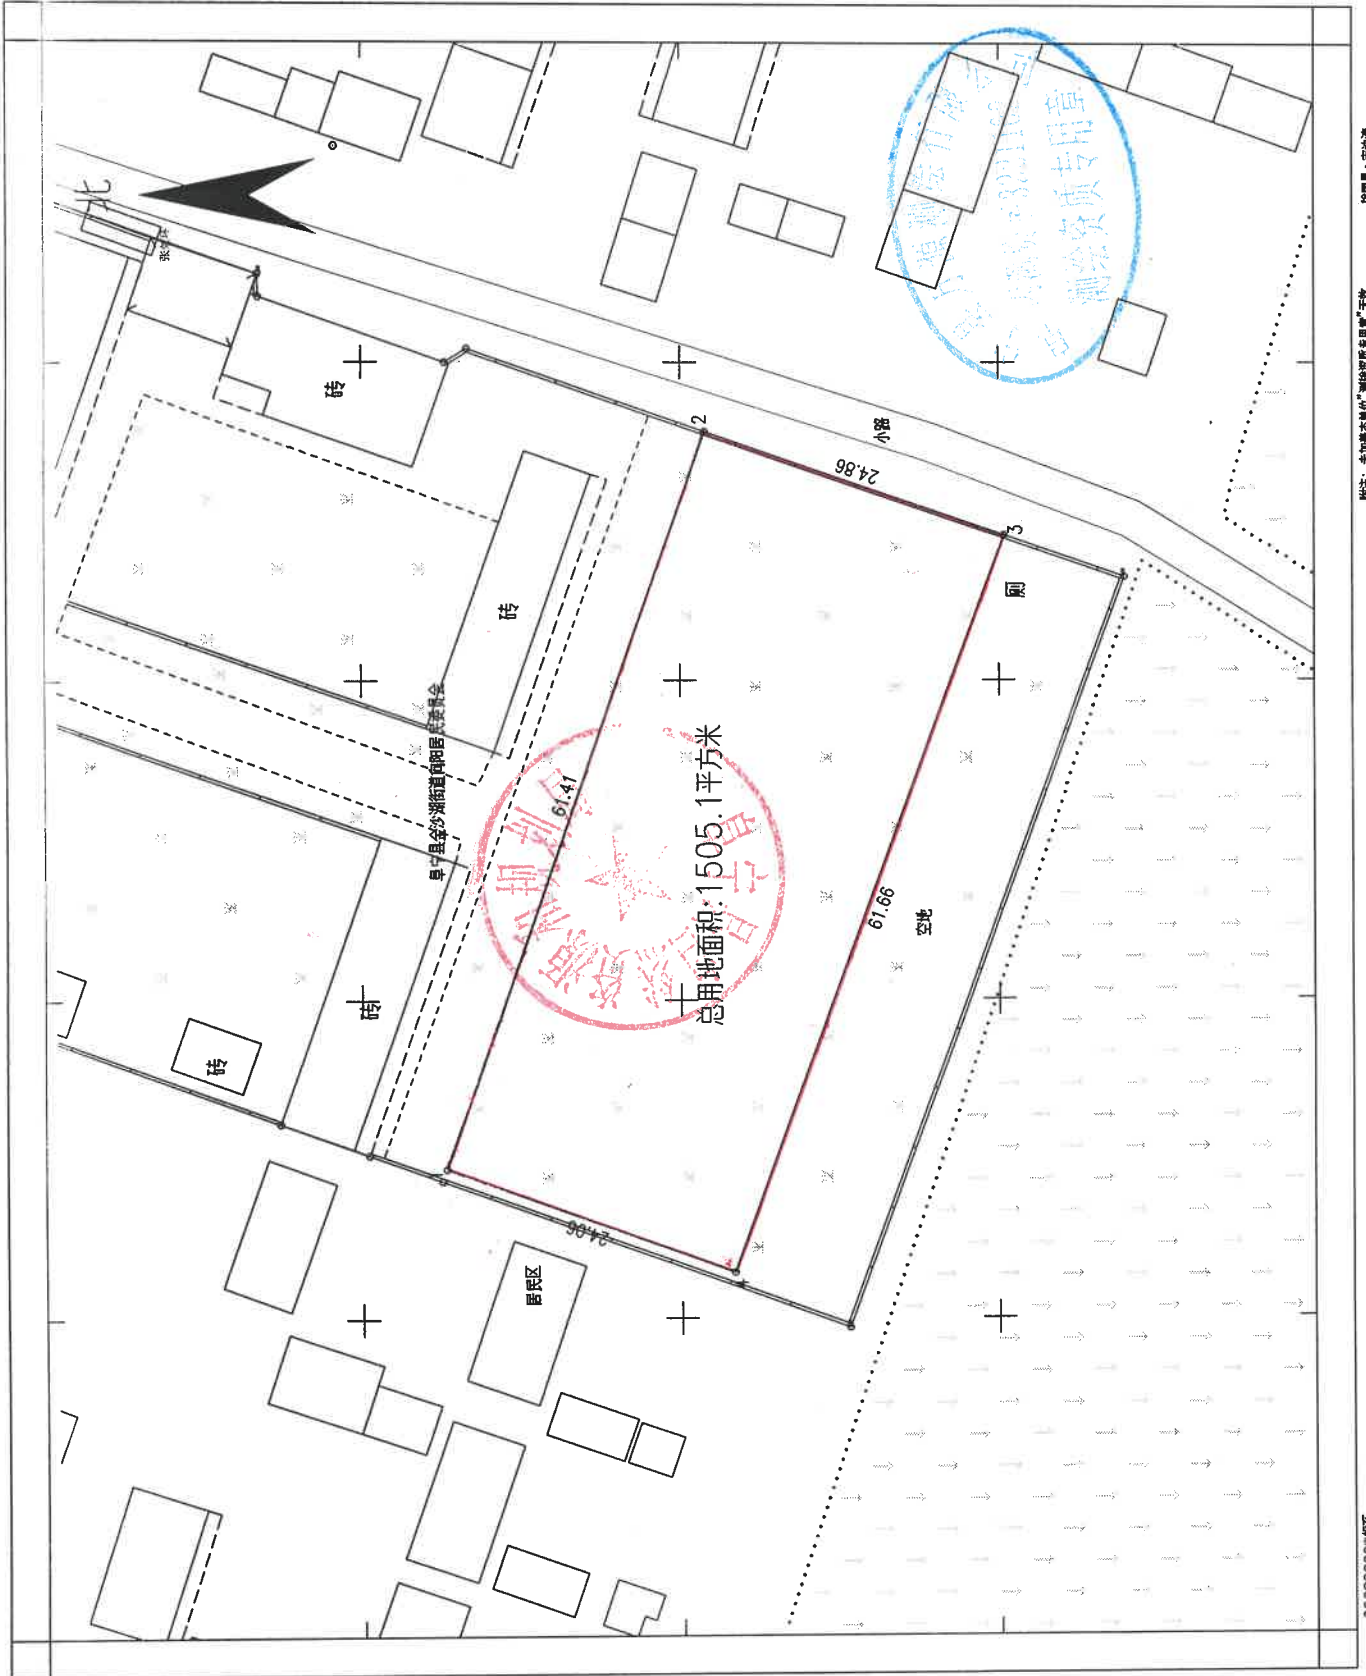

向阳居委会党群服务中心项目用地范围图

阜宁万源测绘有限公司

CGCS2000坐标系
1985国家高程基准
2019年8月数字化成果

1:500

附注：未加虚线单位“测线按原图量”无改

项目员：张通海
绘图员：顾伟华