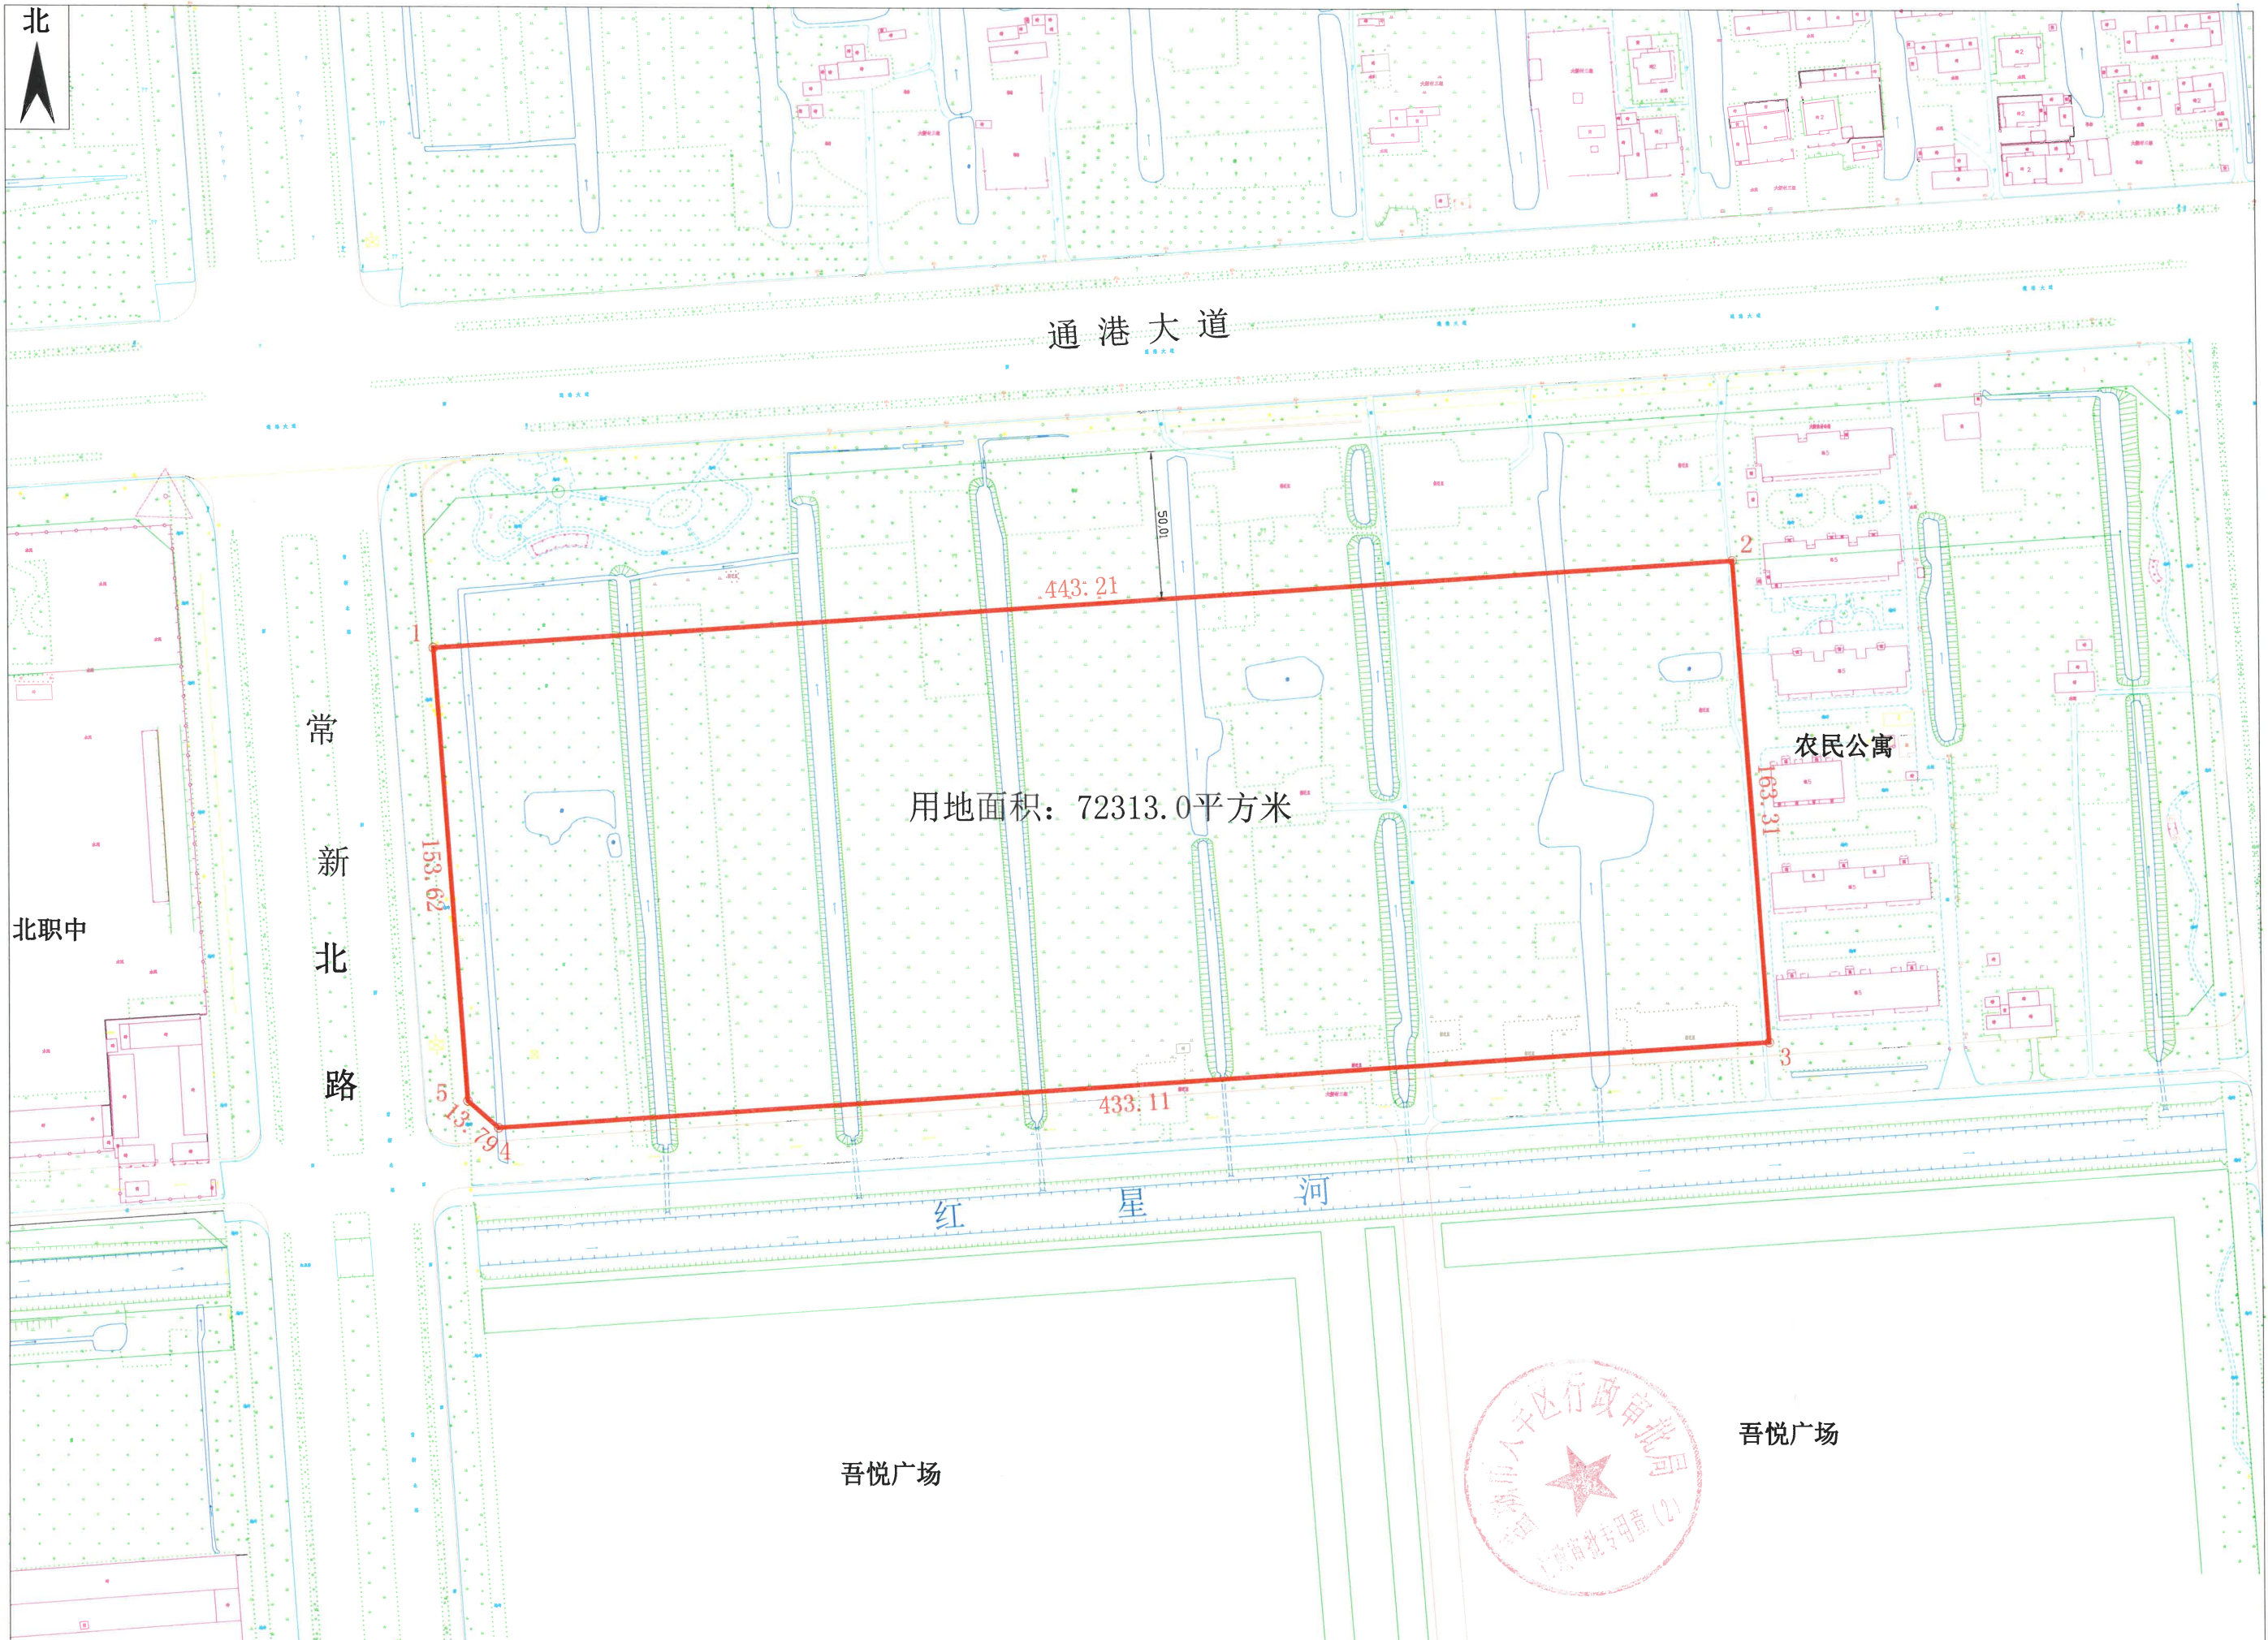

通港大道南侧地块用地红线图

通港大道

常新北路

北职中

用地面积: 72313.0平方米

443.21

153.62

433.11

农民公寓

163.31

红星河

吾悦广场

吾悦广场