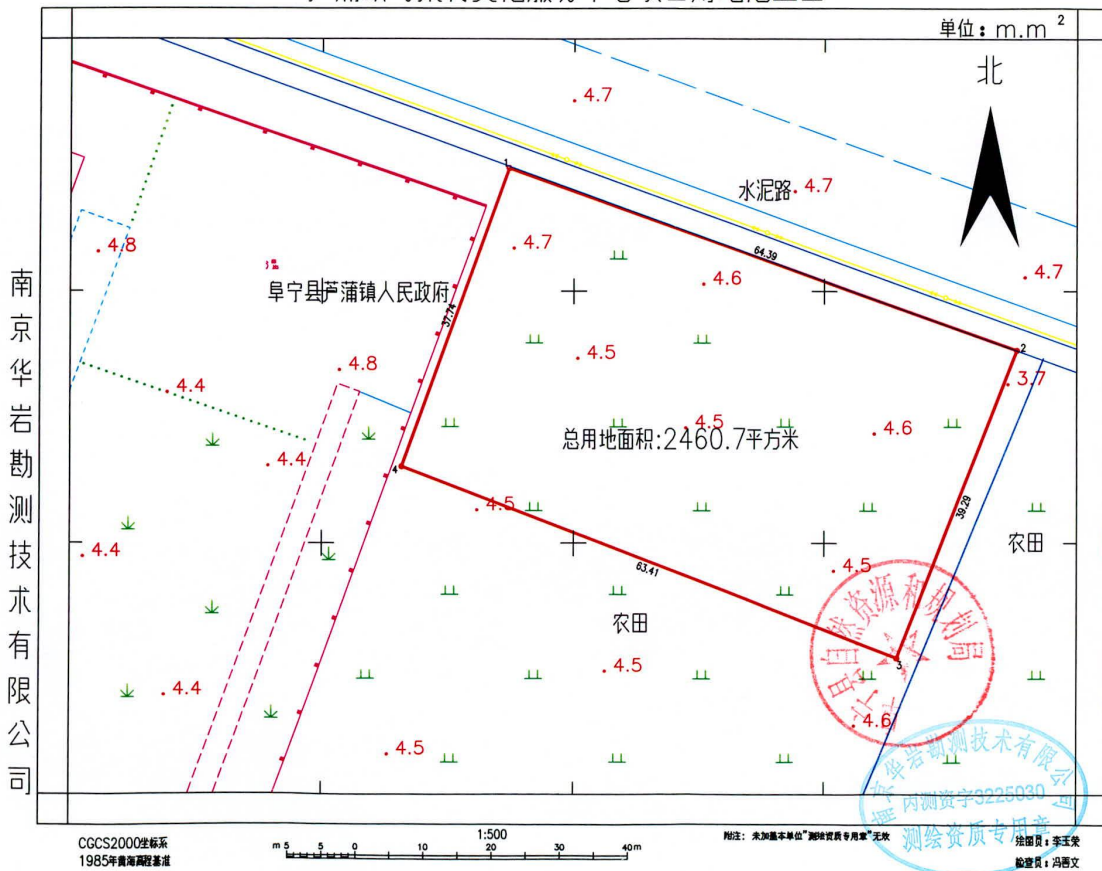

芦蒲镇马集村文化服务中心项目用地范围图

南京华岩勘测技术有限公司