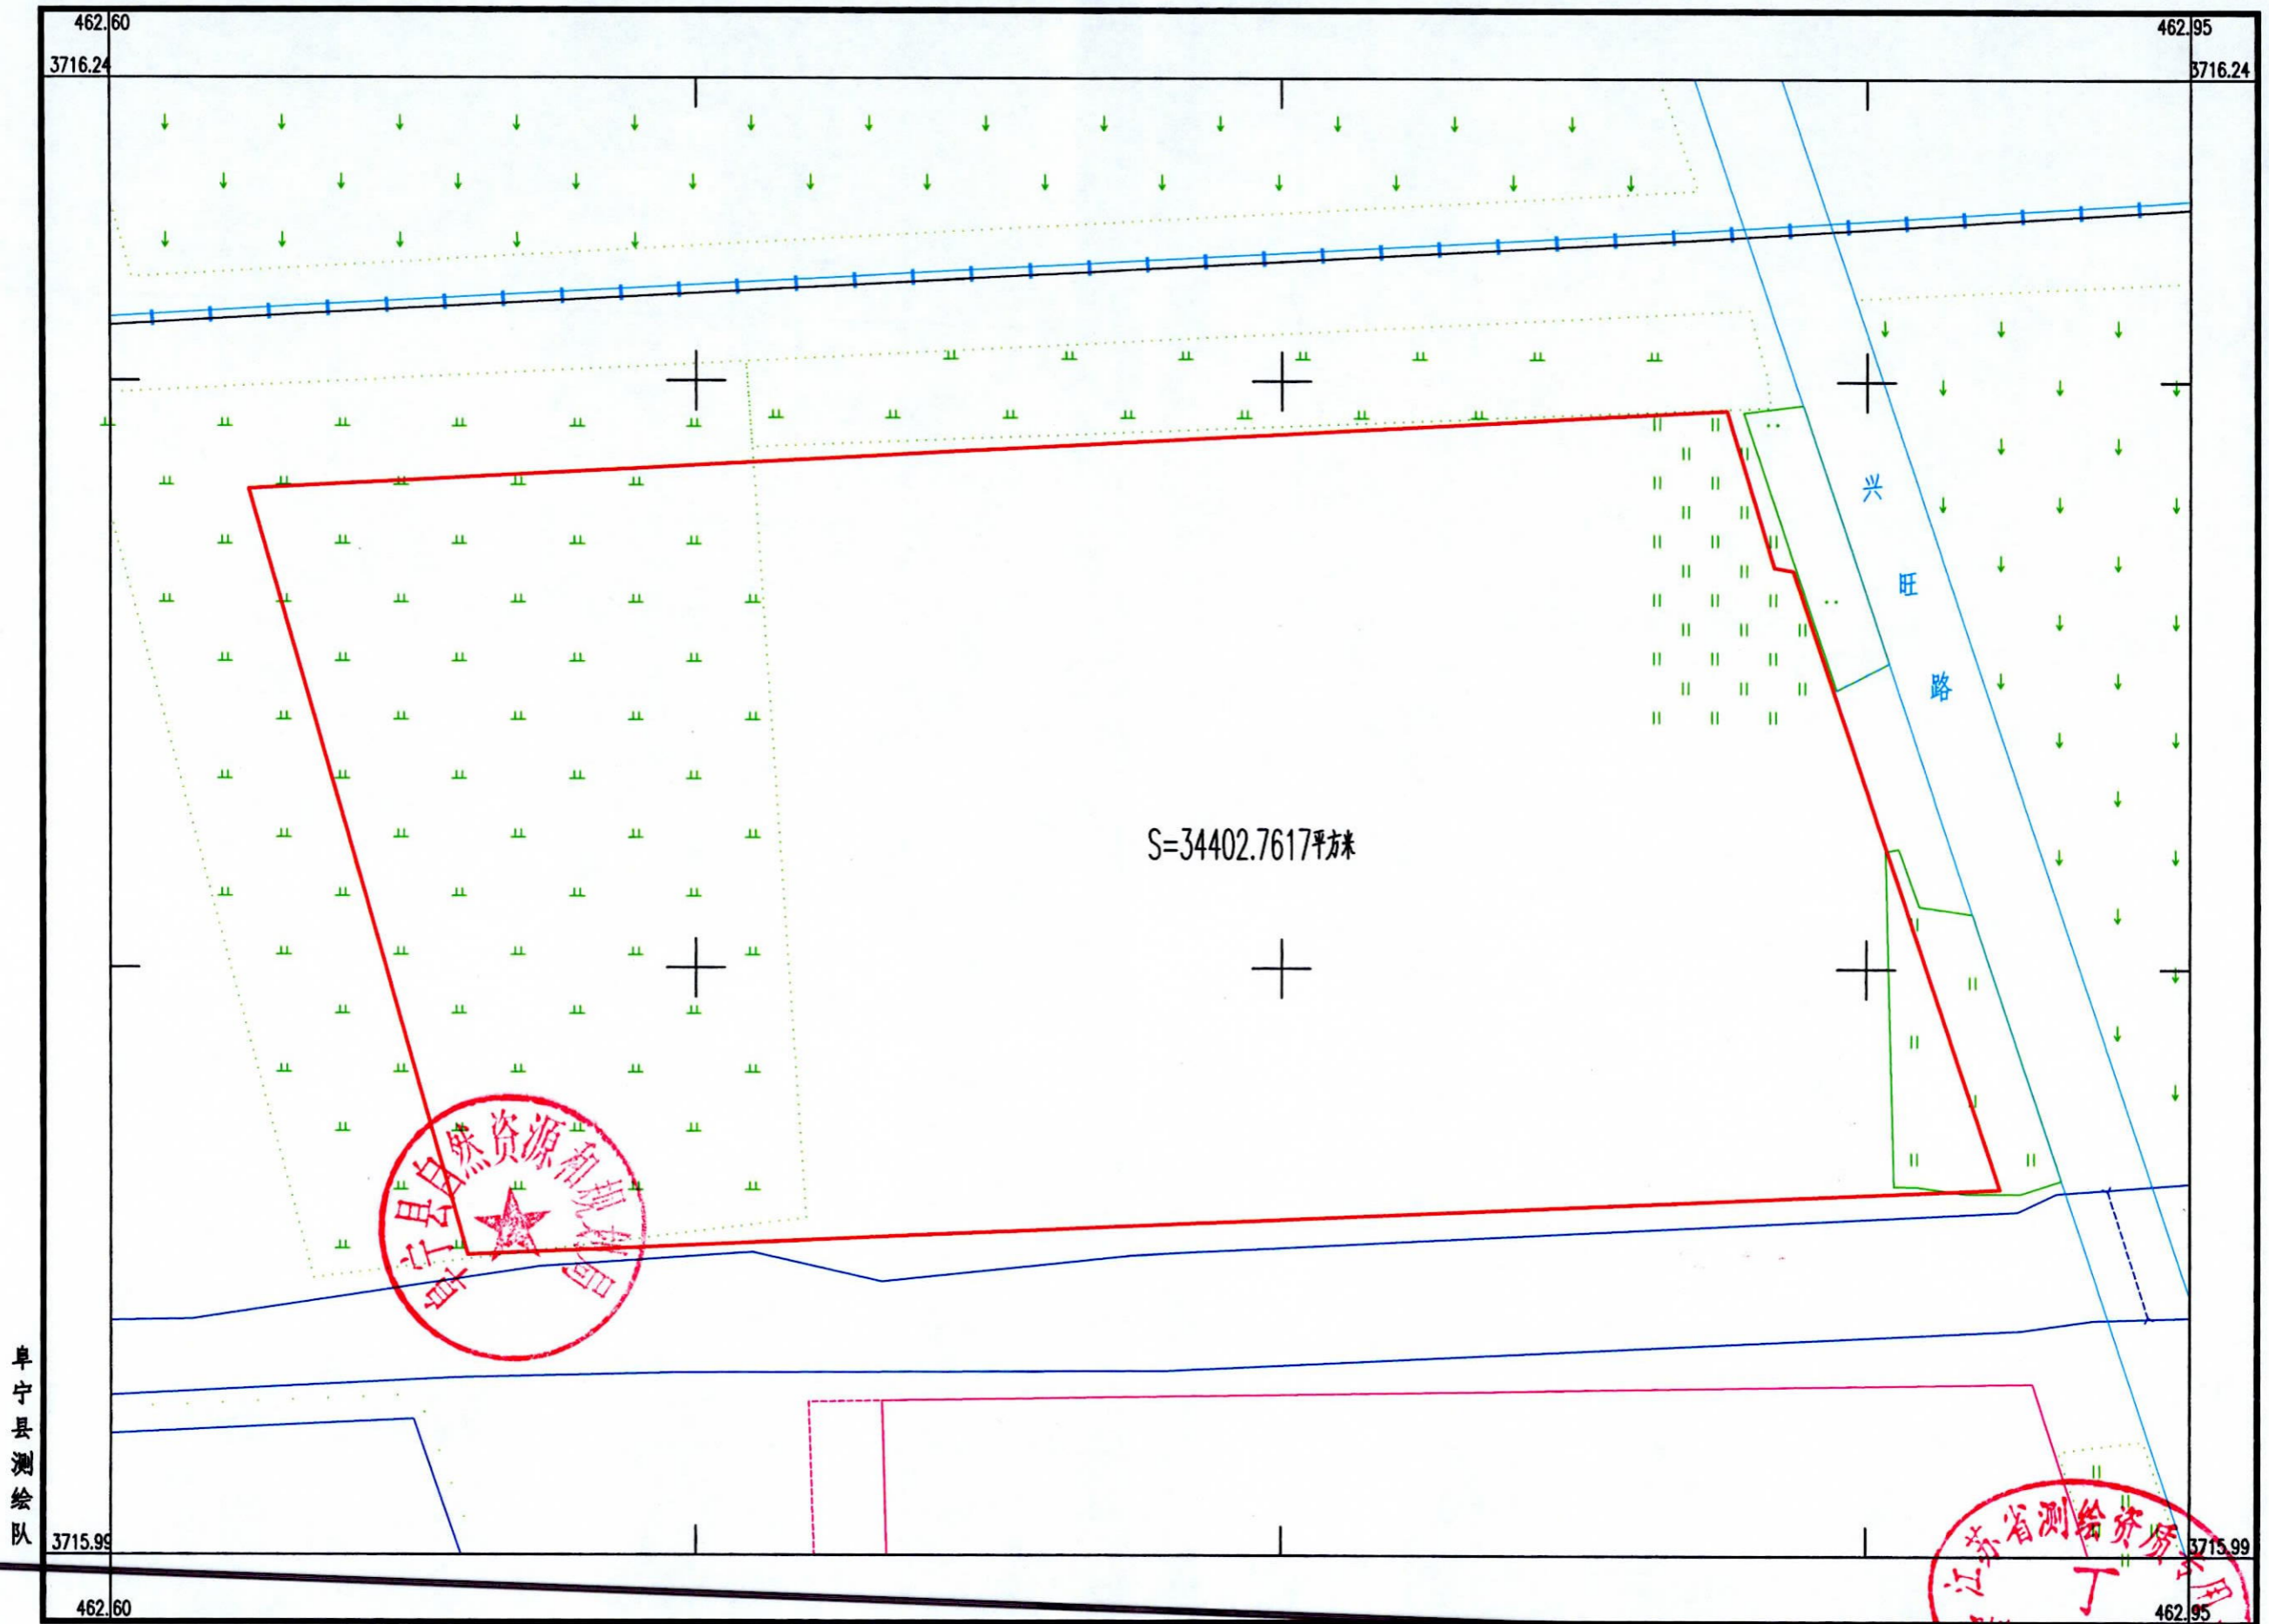

江苏航润机械有限公司用地范围图

3715.988-40462.596

阜宁县测绘队

CGCS2000坐标系  
1985年黄海高程基准  
2019年7月数字化成图

1:1000

江苏省测绘资质  
丁  
测资字32019008  
制图员: 董飞  
审核员: 王军