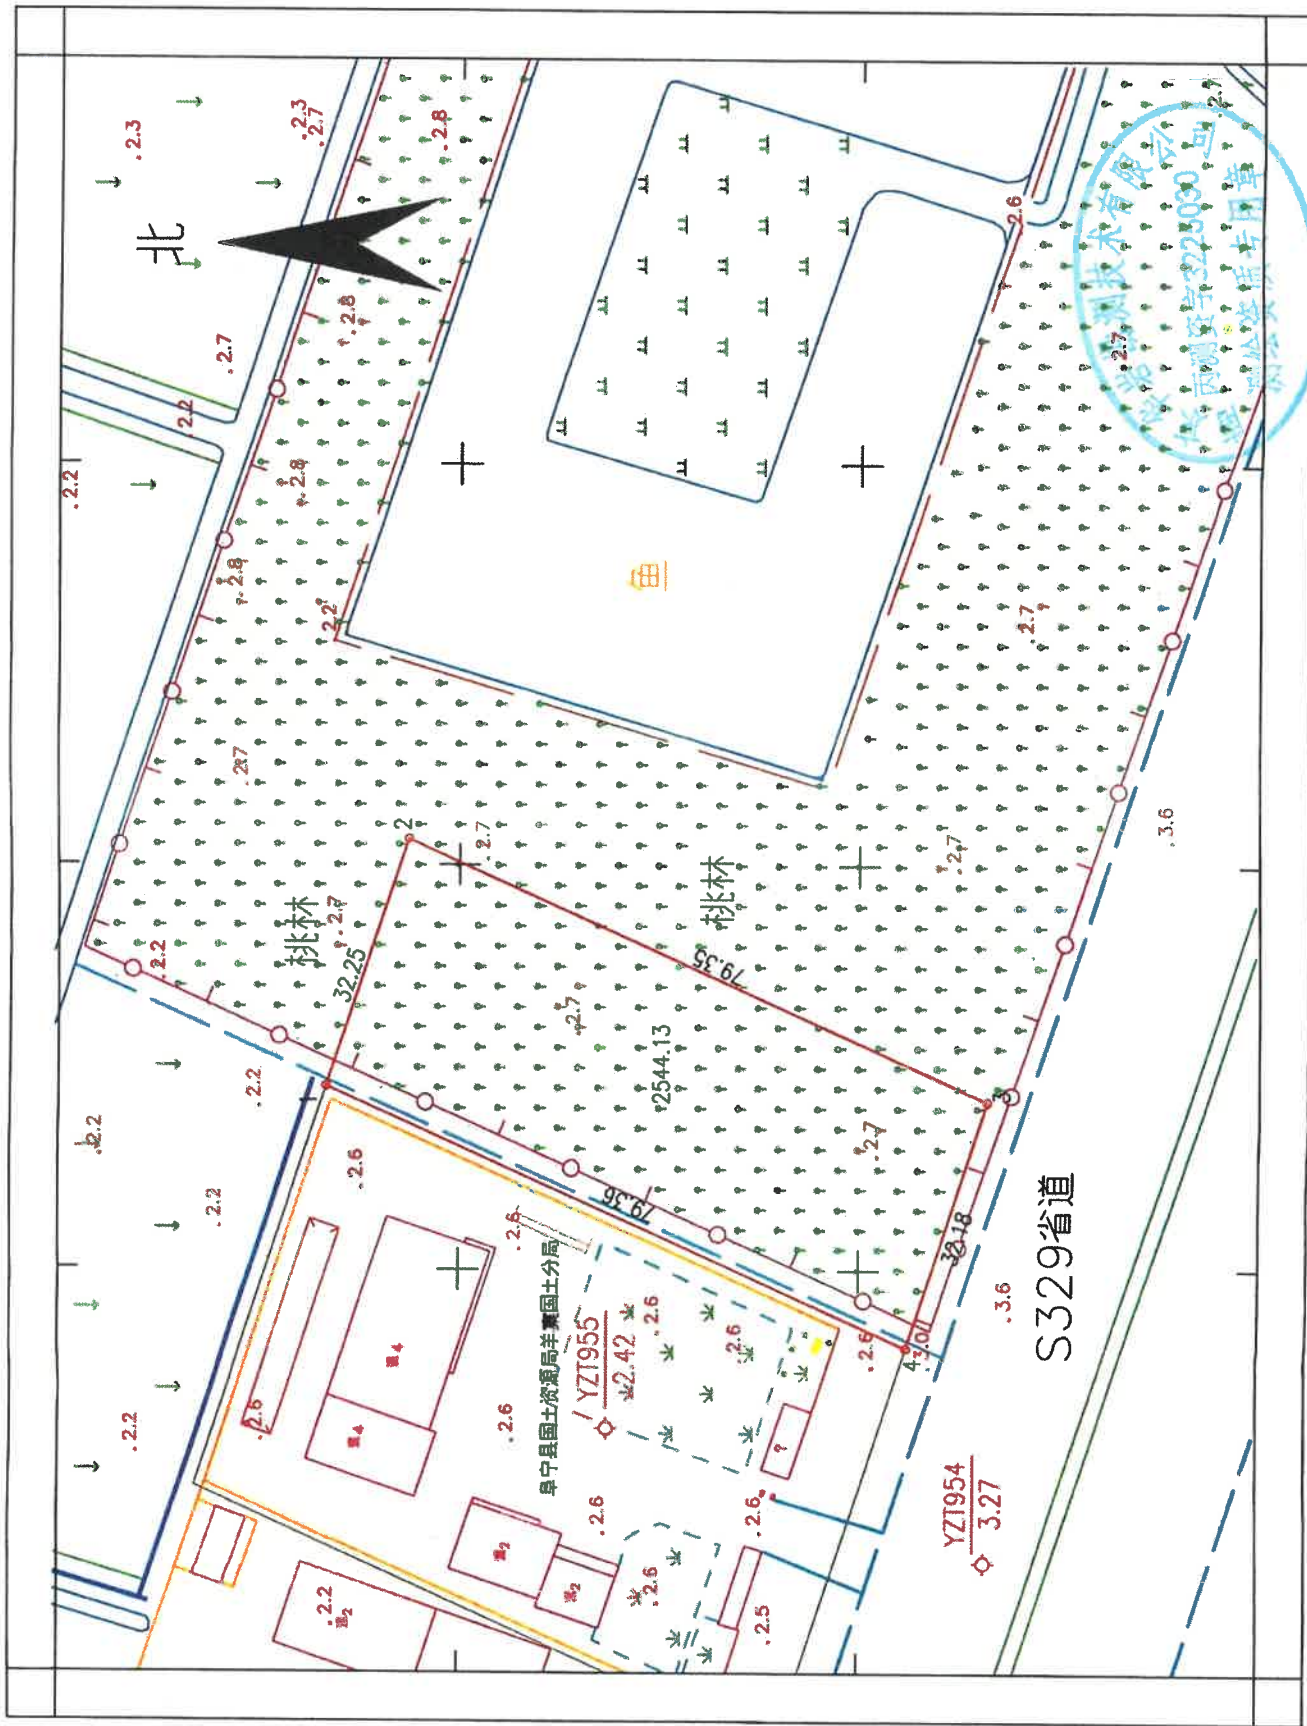

羊寨分局剩余地块项目用地范围图

南京华岩勘测技术有限公司