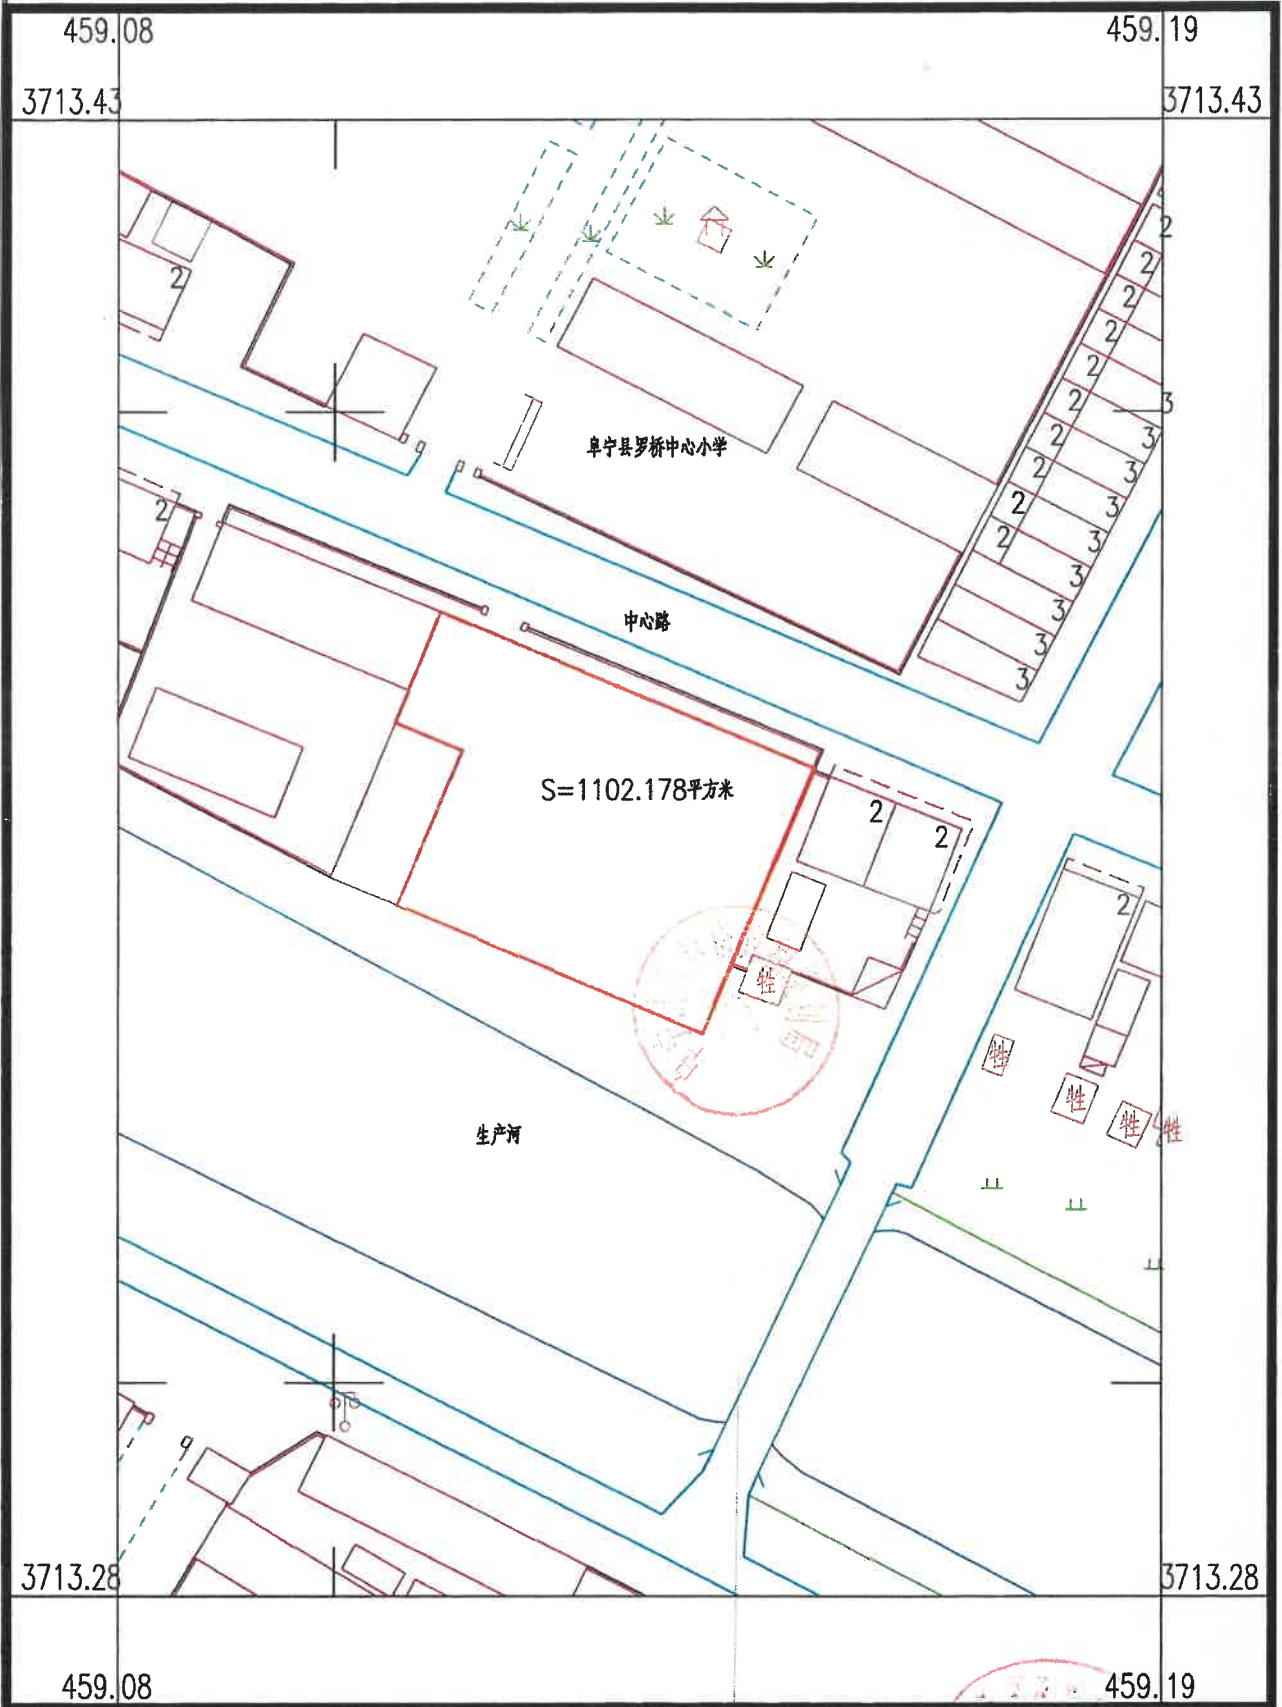

阜宁县罗桥中心幼儿园

3713.278-459.078

阜宁县测绘队

CGCS2000坐标系
1985年黄海高程基准
2019年7月数字化成图

1:1000

测量员: 曹阳
制图员: 戴飞
审核员: 王辉