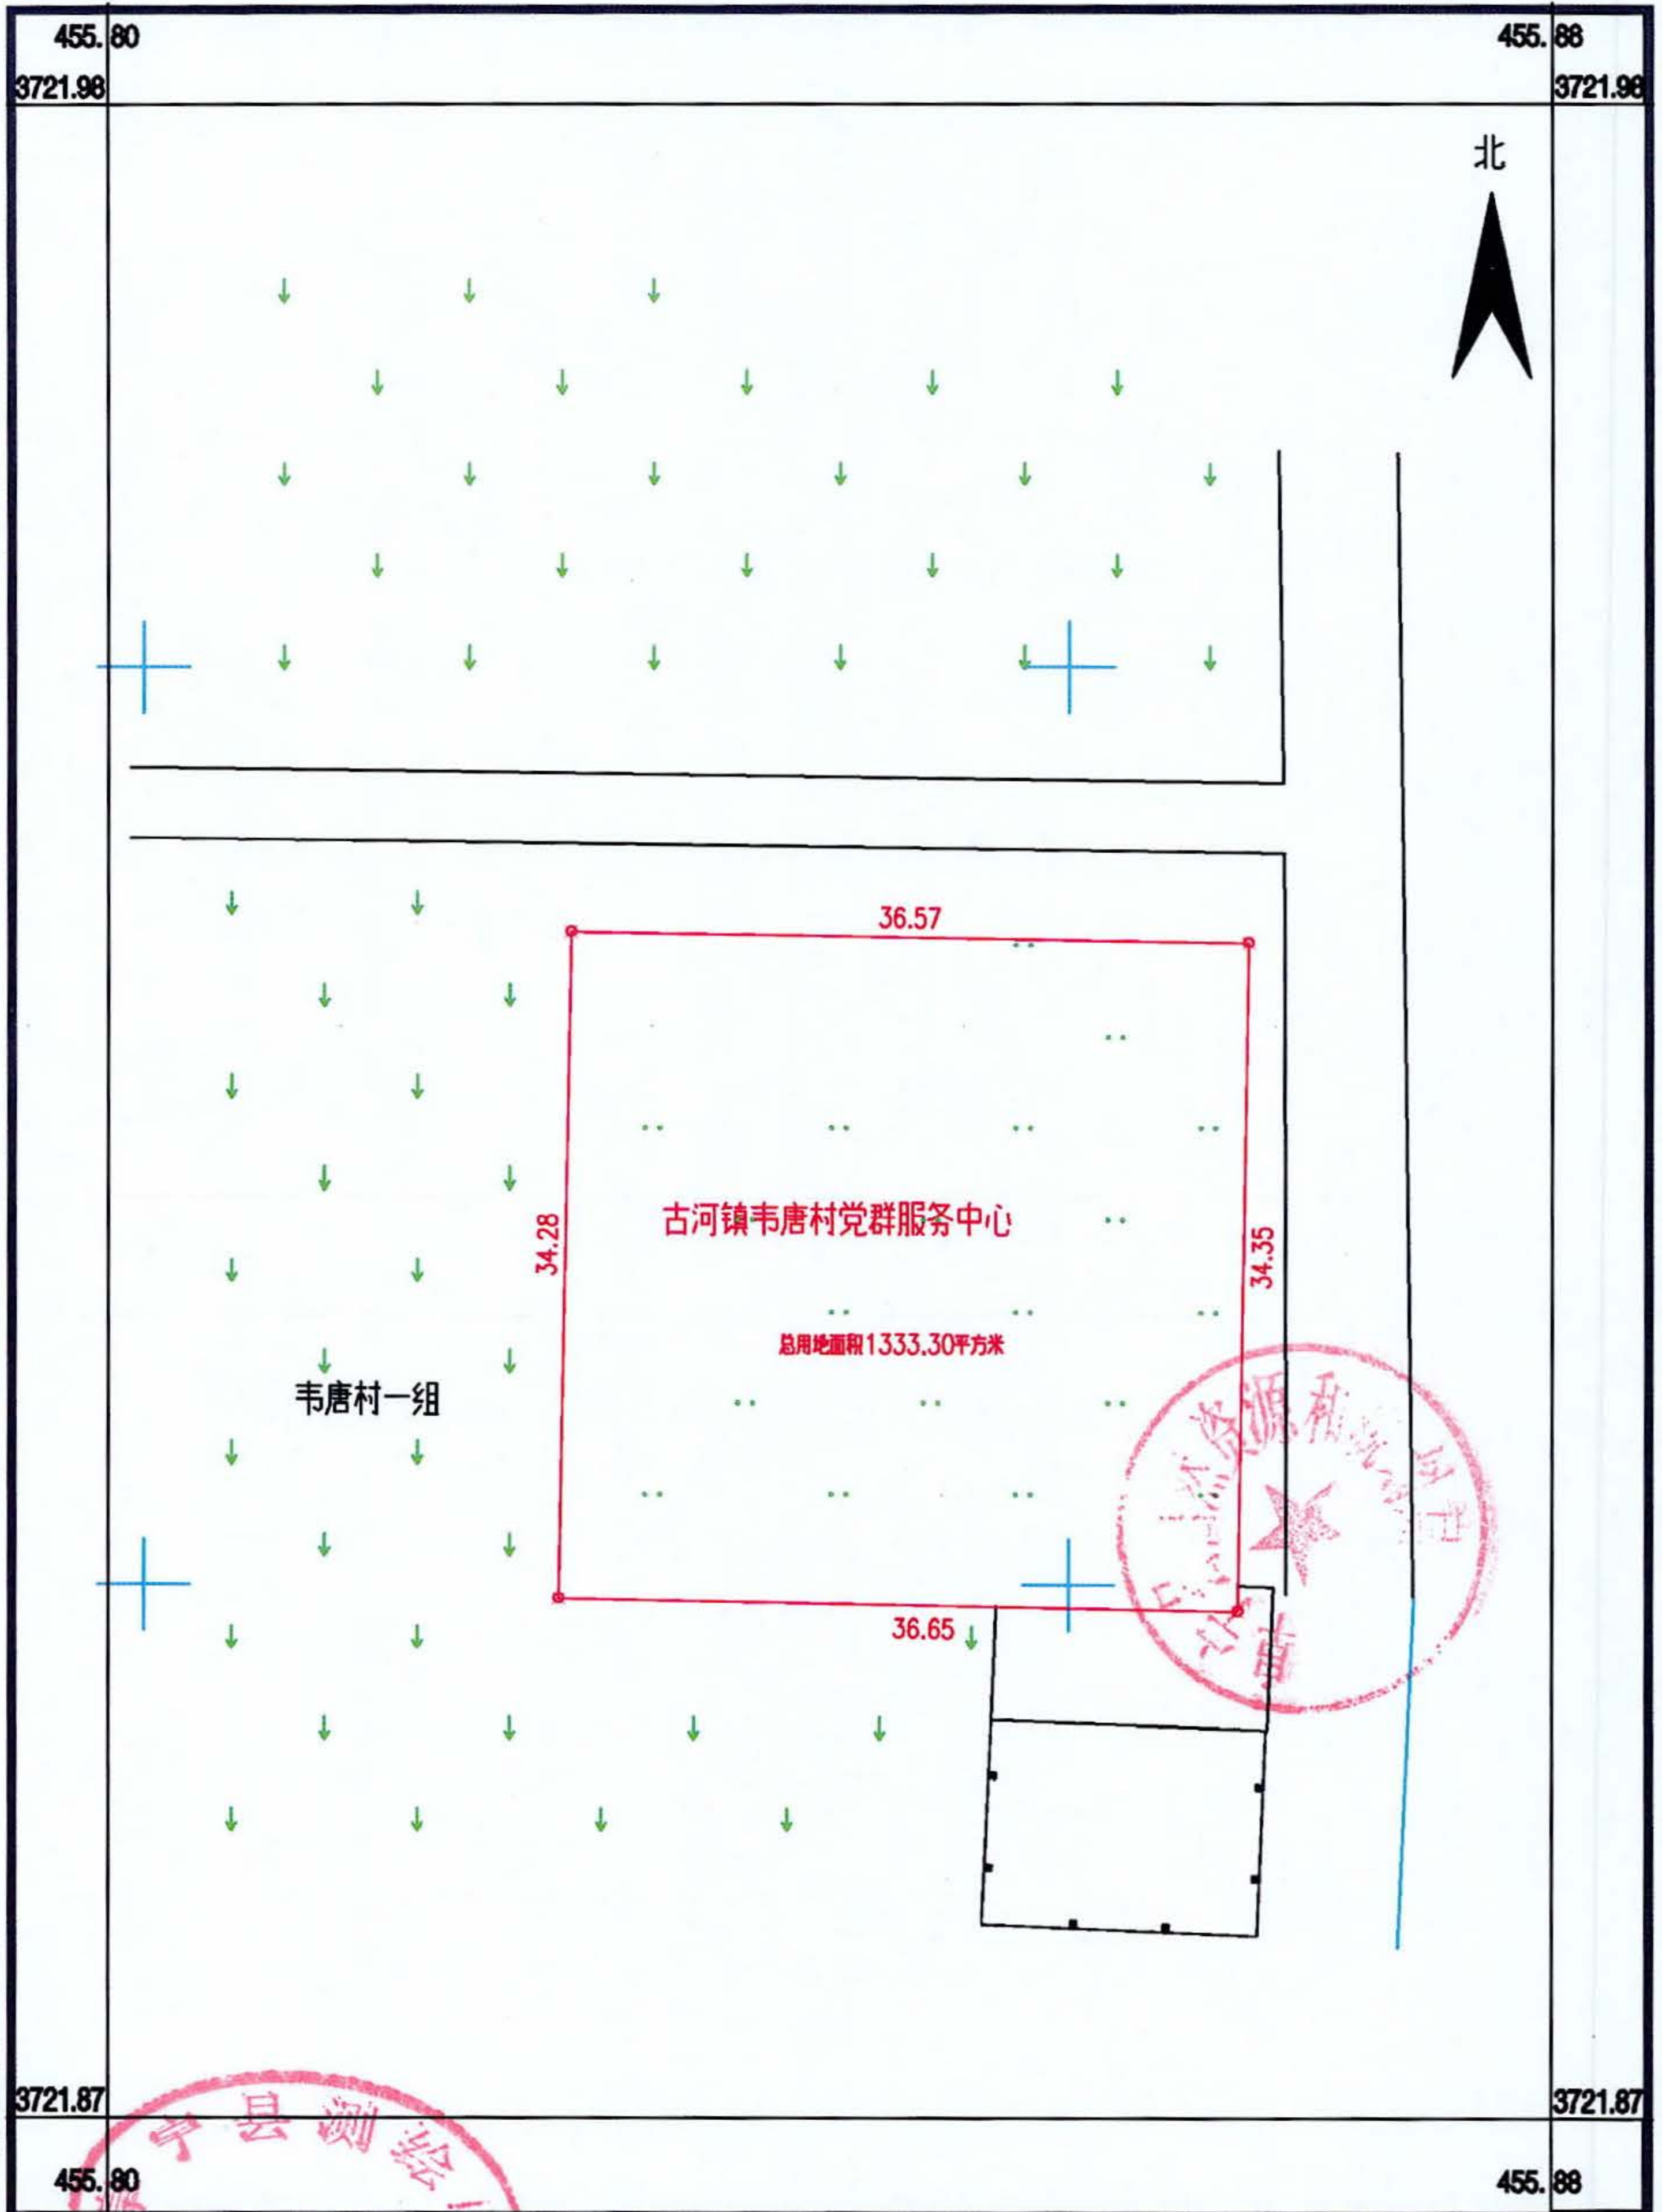

古河镇韦唐村党群服务中心项目用地范围

3721.871-455.798

阜宁县测绘队

2000国家大地坐标系
1985国家高程基准
图式参照GB/T20257.1
2020年5月数字化制图

1:500