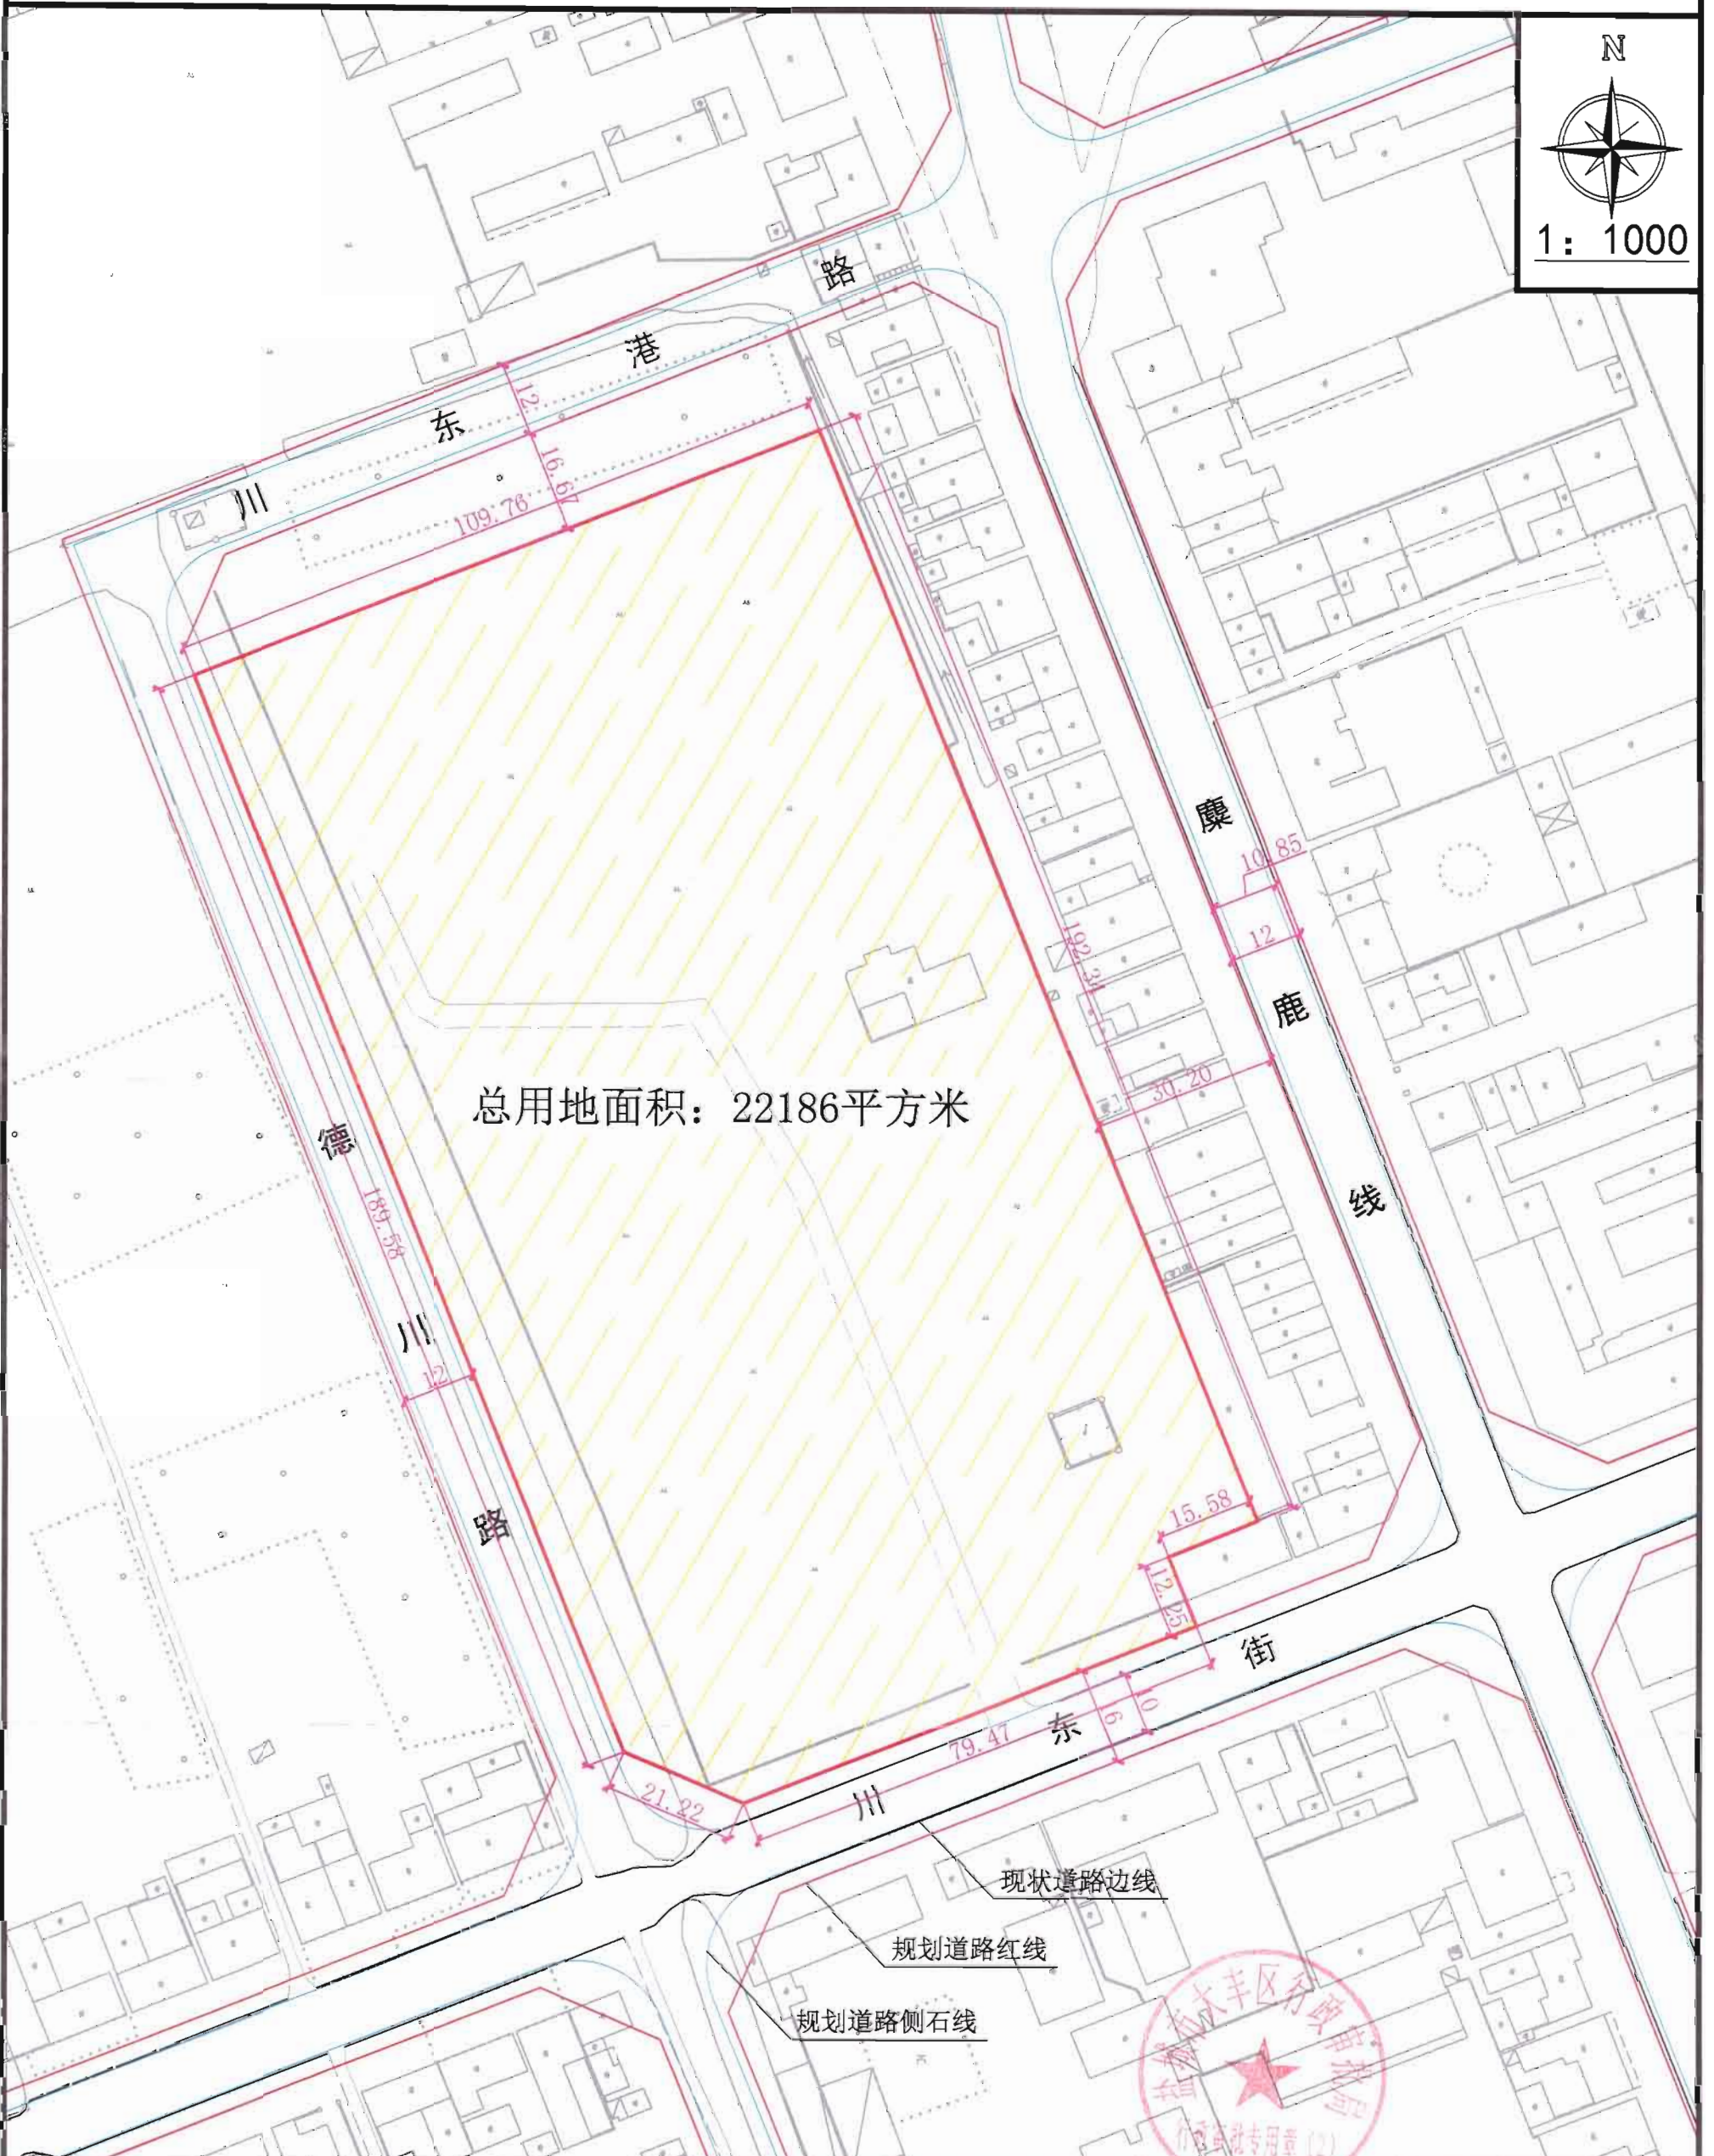

# 草庙镇川东街北侧、德川路东侧地块规划用地红线图

总用地面积: 22186平方米 (约33.3亩)

盐城市大丰区行政审批局 2020.06.19