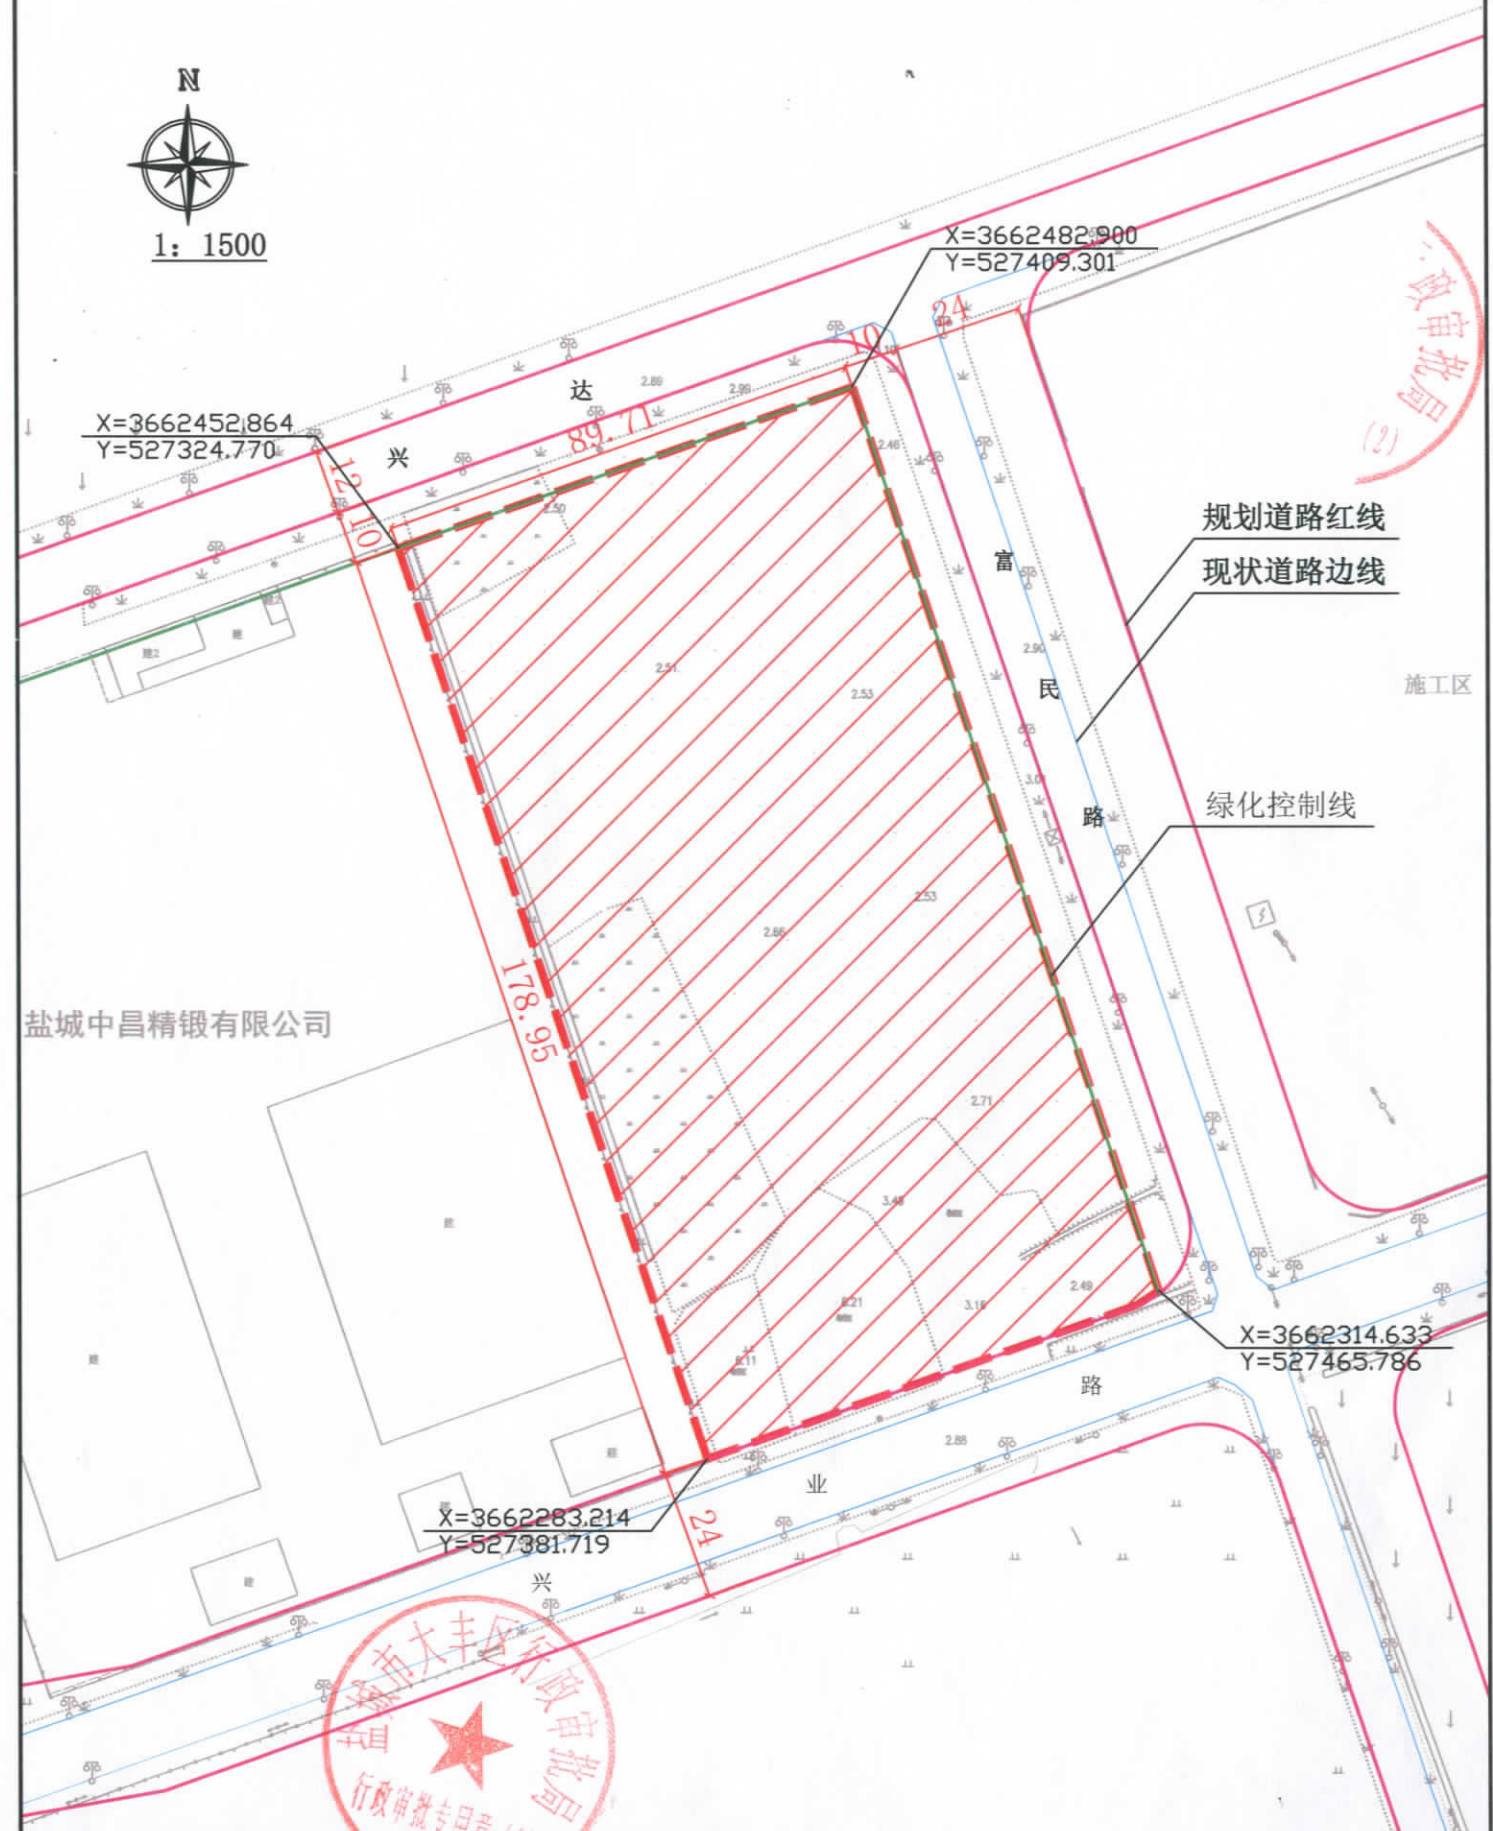

# 白驹镇兴业路北、富民路西侧地块

## 用地红线图

1: 1500

总用地面积约16034平方米 (24.05亩)  
区行政审批局20200529