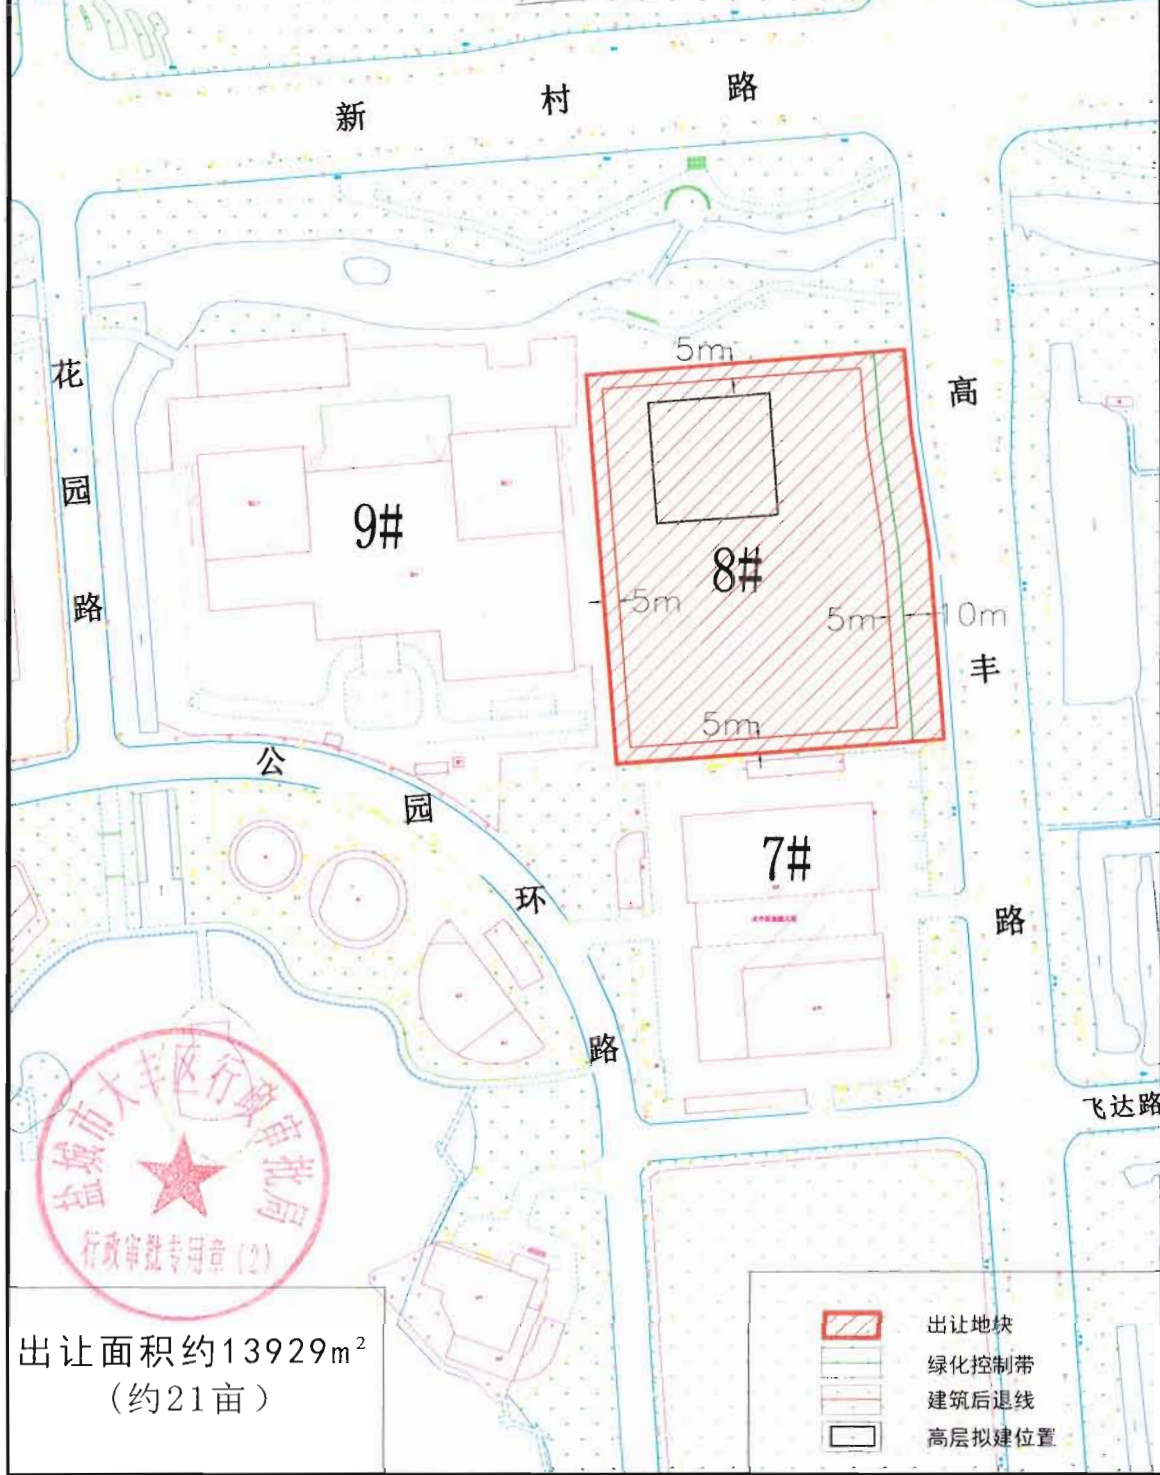

高新区五一公园8#地块用地红线图

北
1:2500

出让面积约13929m²
(约21亩)

高新区