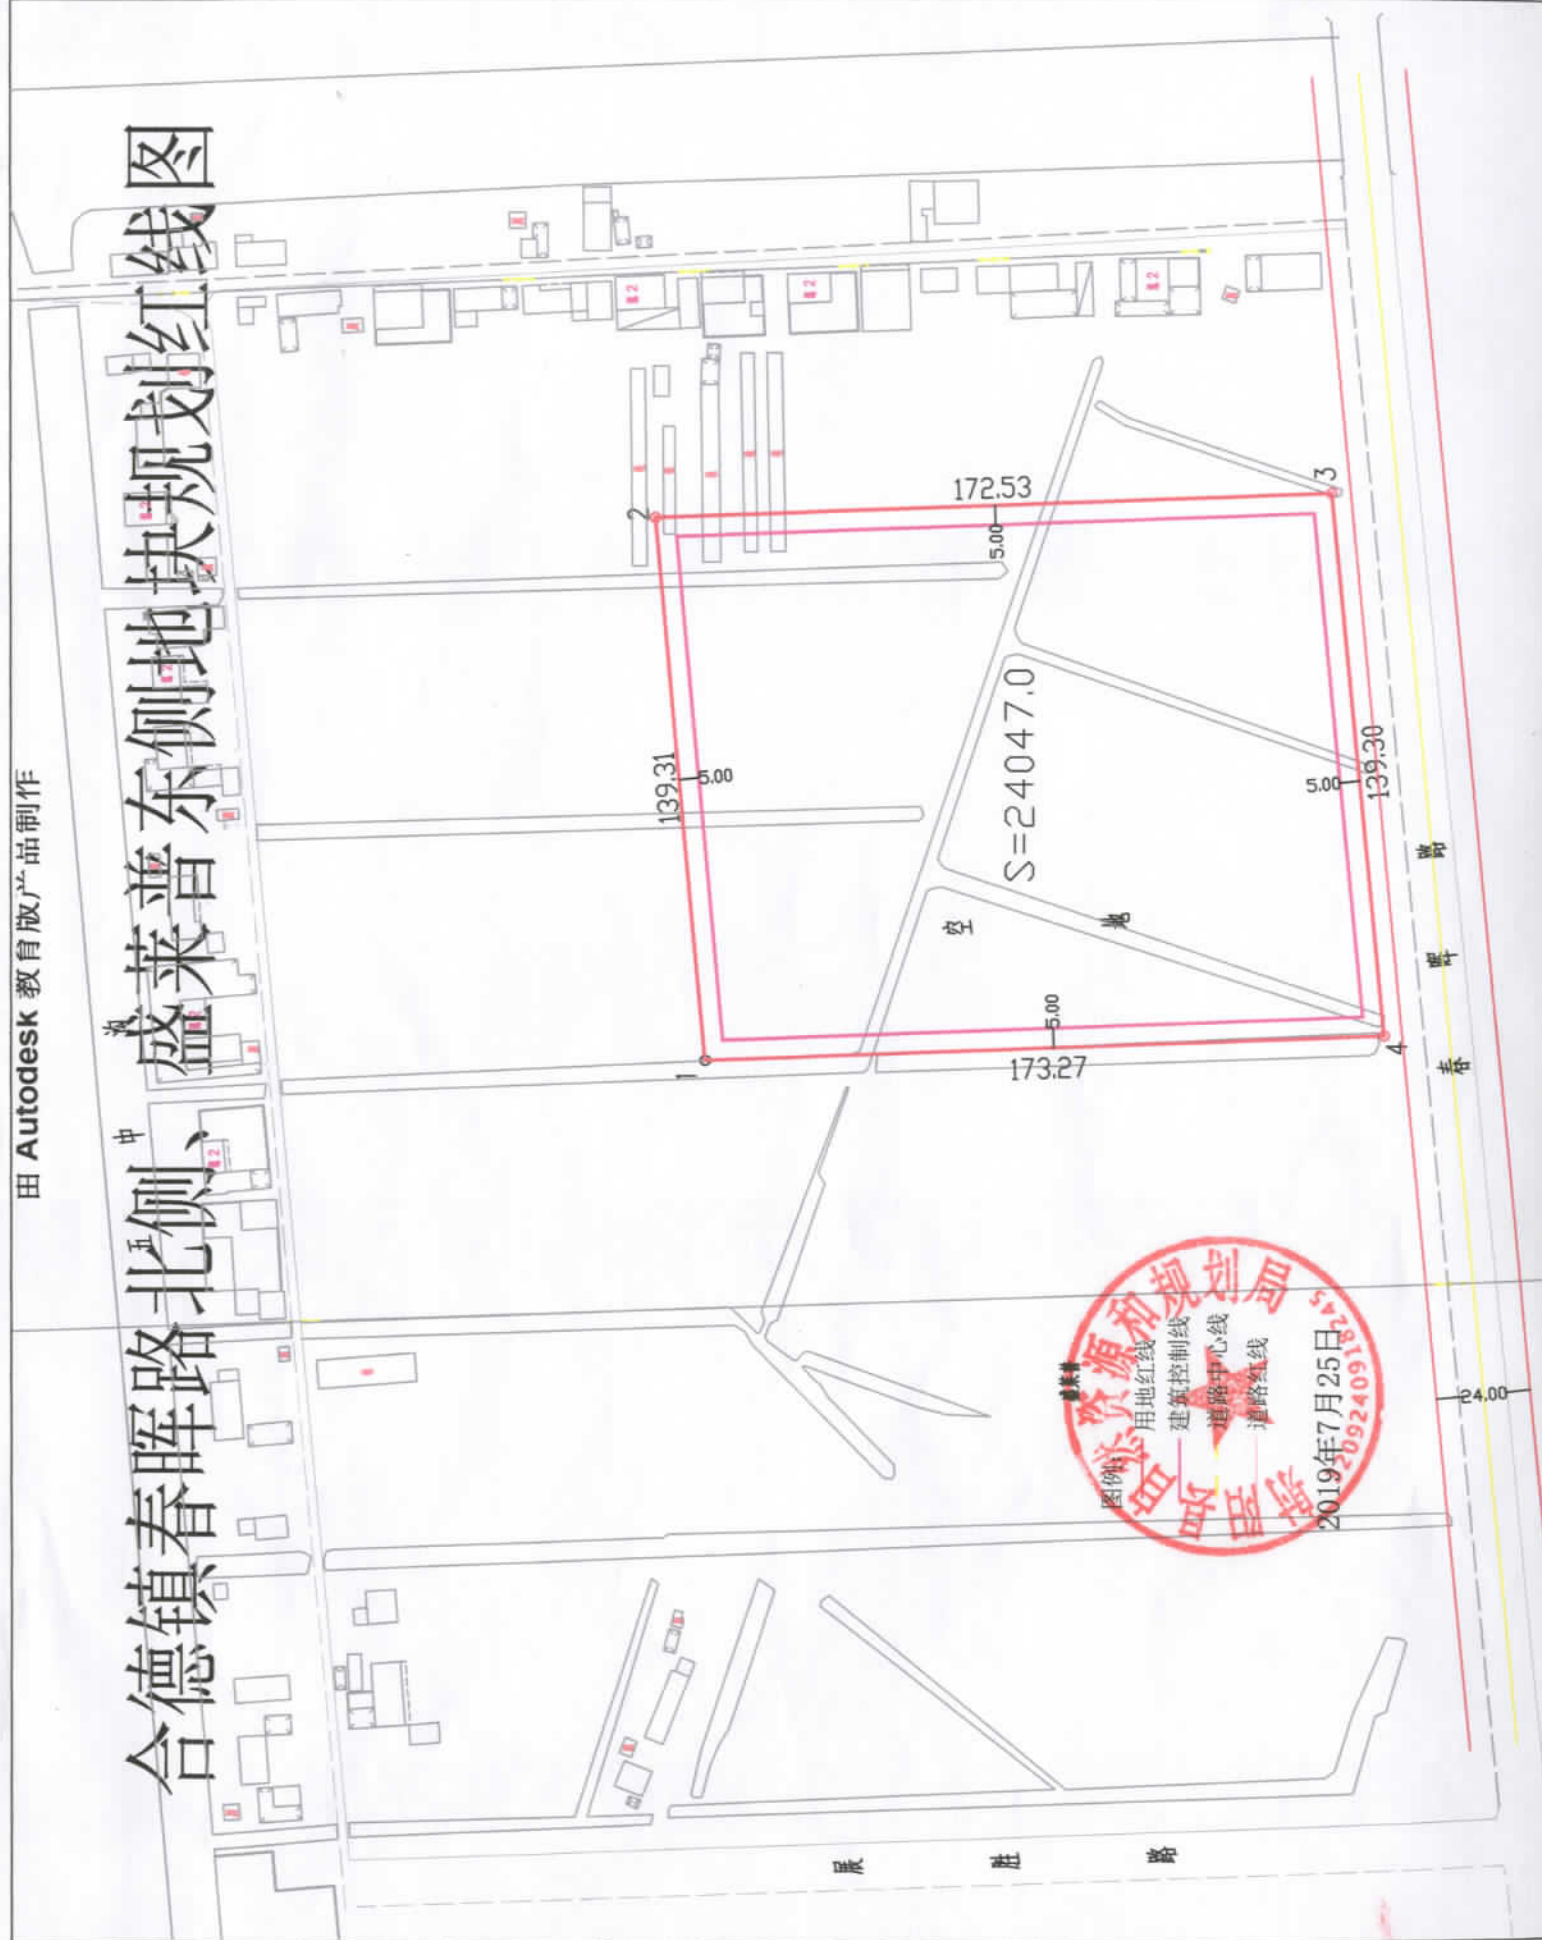

# 合德镇春晖路北側、盛莱普东侧地块规划红线图

田 Autodesk 教育版产品制作

图例  
 用地红线  
 建筑控制线  
 道路中心线  
 道路红线  
 2019年7月25日  
 2092409182845

展 胜 路

春 晖 路