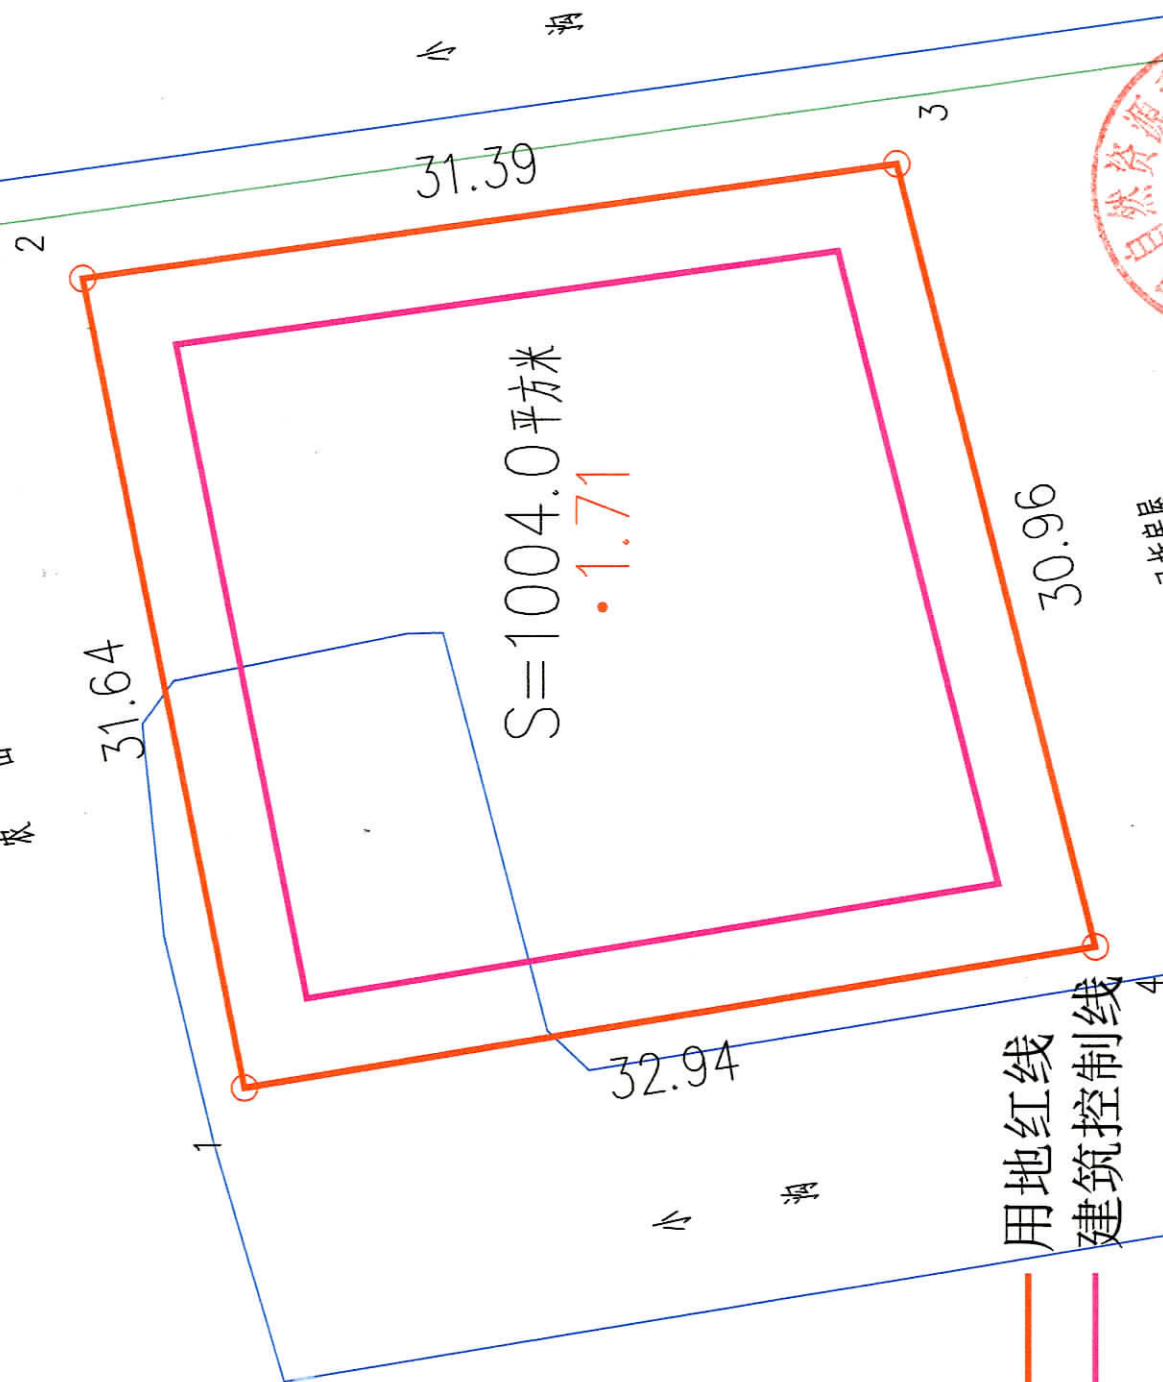

千秋镇沙港新型农村社区南侧地块规划红线图

由 Autodesk 教育版产品制作

图例:

— 用地红线

— 建筑控制线

已拆房屋

二〇二〇年四月九日

由 Autodesk 教育版产品制作